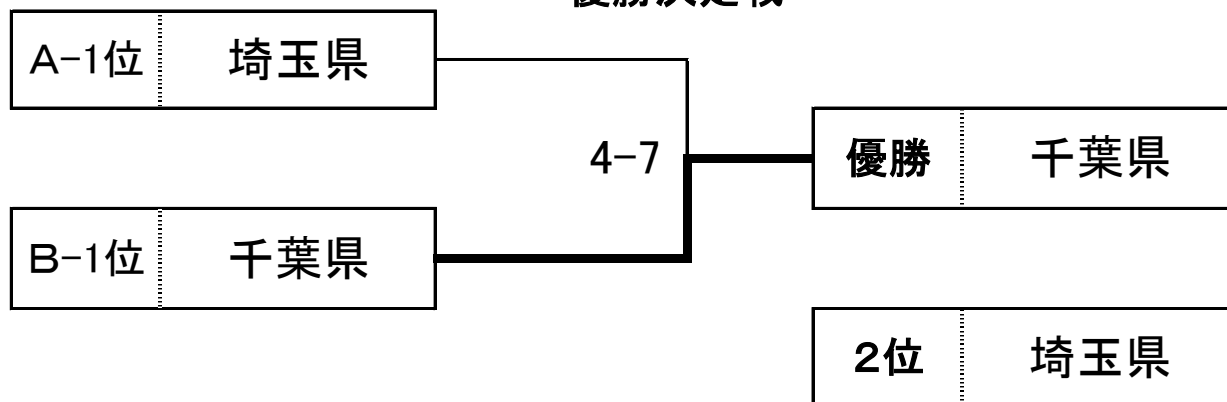

第30回関東中学生レスリング選手権大会順位決定戦

優勝決定戦