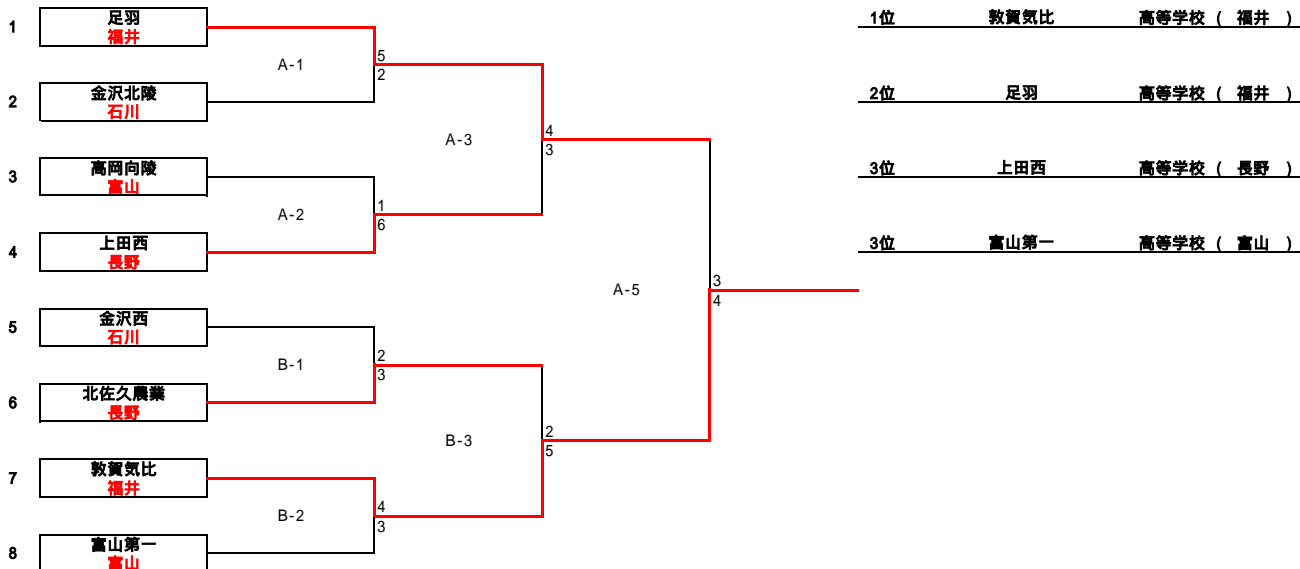

学校対抗戦

代表決定戦