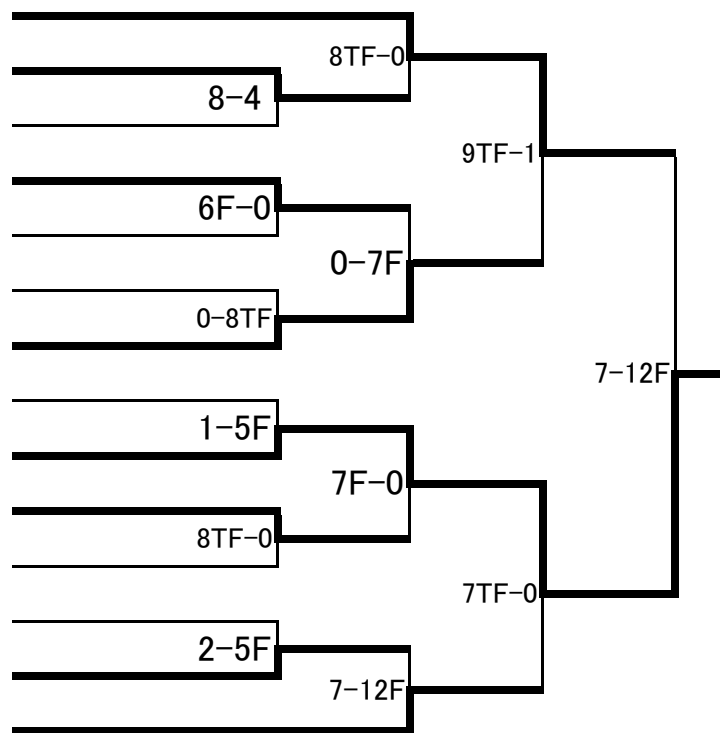

高校生の部

【 60kg級 】

1. 1 香山芳美 (安部学院高)
2. 2 米田野乃佳 (至学館高)
3. 3 古市広奈 (足羽高)
4. 4 鈴木芽衣 (太田市立商高)
5. 5 石倉杏里 (種市高)
6. 6 八木橋万葉 (前橋西高)
7. 7 矢後愛佳 (安部学院高)
8. 8 榎本美鈴 (八戸工大一高)
9. 9 樋口美賀子 (香ヶ丘リベルテ高)
10. 10 亀井彩 (安部学院高)
11. 11 黒原まどか (大垣日大高)
12. 12 三浦由起子 (釜利谷高)
13. 13 輿水ゆめみ (釜利谷高)
14. 14 今井栞海 (京都海洋高)