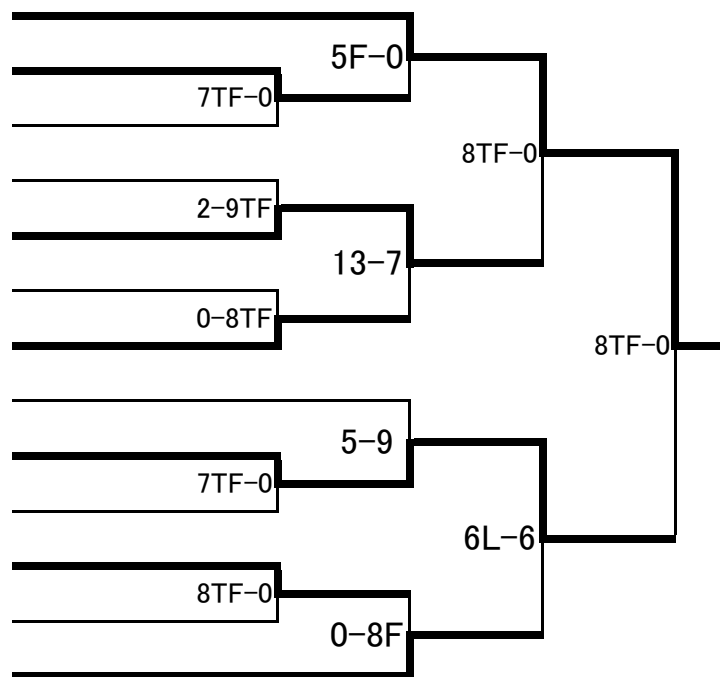

高校生の部

【 52kg級 】

1. 1 向田 真優 (JOCアカデミー)
2. 2 小林 葉月 (広島三次高)
3. 3 山口 湖恋音 (大森学園高)
4. 4 松見 万由子 (京都廣学館高)
5. 5 木村 遥陽 (八戸工大一高)
6. 6 今村 南穂 (太田市立商高)
7. 7 山本 彩也加 (山梨農林高)
8. 8 與那嶺 優理 (安部学院高)
9. 9 石田 千晃 (香ヶ丘リベルテ高)
10. 10 岩瀬 桃子 (太田市立商高)
11. 11 中井 心愉 (京都廣学館高)
12. 12 平井 美帆 (富岡実業高)
13. 13 三浦 美優 (安部学院高)