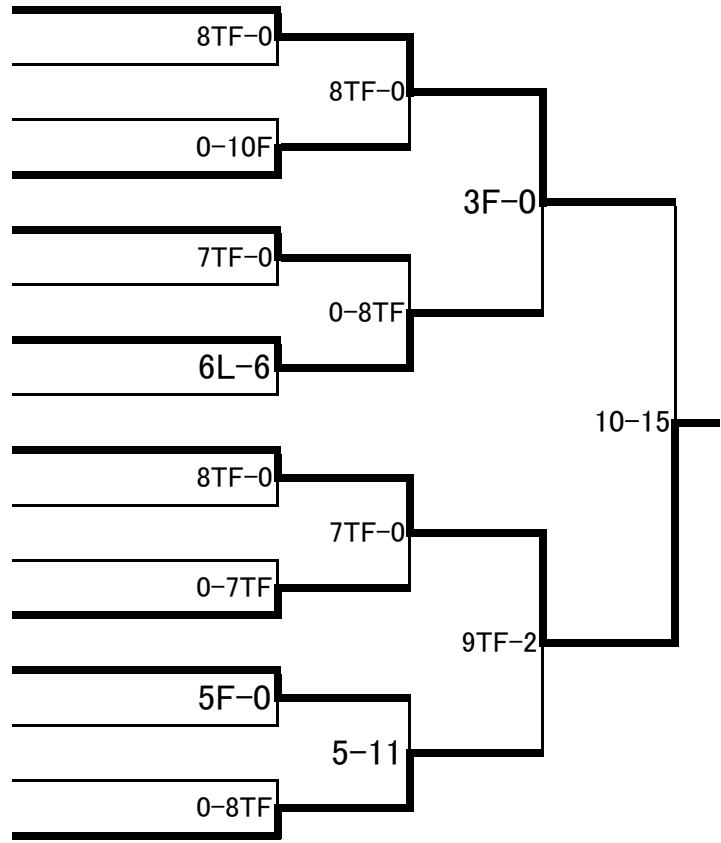

高校生の部

【 38kg級 】

- 1 田口 あい ( マイスポ )
- 2 斎藤 あい ( 佐倉ジュニア )

高校生の部

【 43kg級 】

- 1 小坂 泉生 ( マイスポ )
- 2 磯本 早紀子 ( 美荻野女子高 )
- 3 八木澤 真紀 ( 種市高 )
- 4 吉崎 祐衣 ( 柳井学園高 )
- 5 田中 亜弥瑠 ( 霞ヶ浦高 )

高校生の部

【 46kg級 】

## 高校生の部