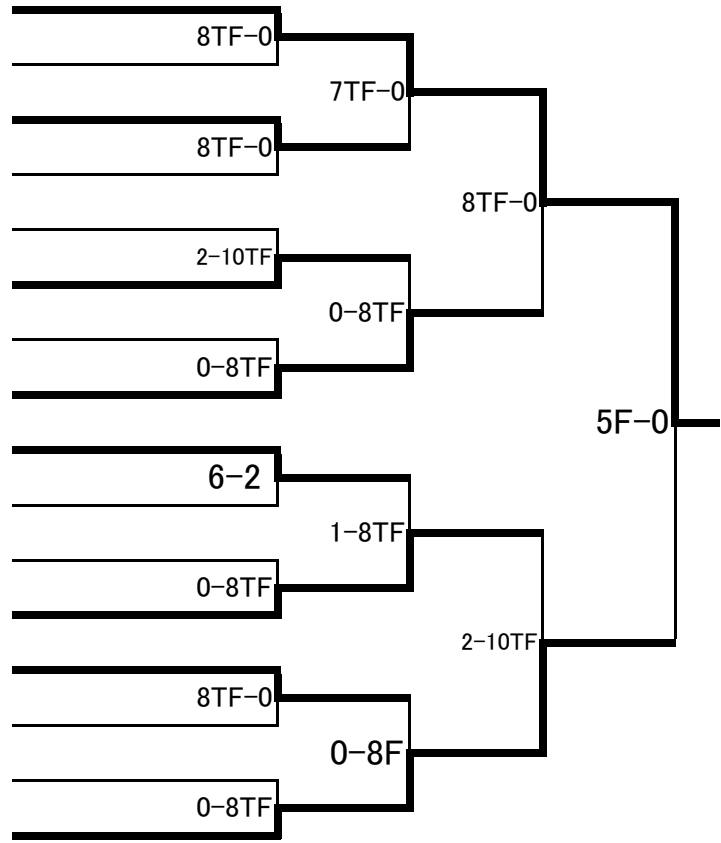

高校生の部

【 56kg級 】

1. 1 入江くみ (小倉商業高)
2. 2 今川朋乃伽 (岐南工業高)
3. 3 河内美樹 (香ヶ丘リベルテ高)
4. 4 江上愛莉沙 (福岡三井高)
5. 5 永浦沙友里 (宮城工業高)
6. 6 酒井美沙紀 (小倉商業高)
7. 7 坂根夏美 (至学館高)
8. 8 川井友香子 (至学館高)
9. 9 花田彩乃 (JOCアカデミー)
10. 10 佐々木なつみ (安部学院高)
11. 11 藤岡杏実 (高知東高)
12. 12 関下由希 (八戸工大一高)
13. 13 白井佑季 (足羽高)
14. 14 岩間美樹 (山梨農林高)
15. 15 角谷萌々果 (至学館高)
16. 16 廣瀬瑠実 (安部学院高)