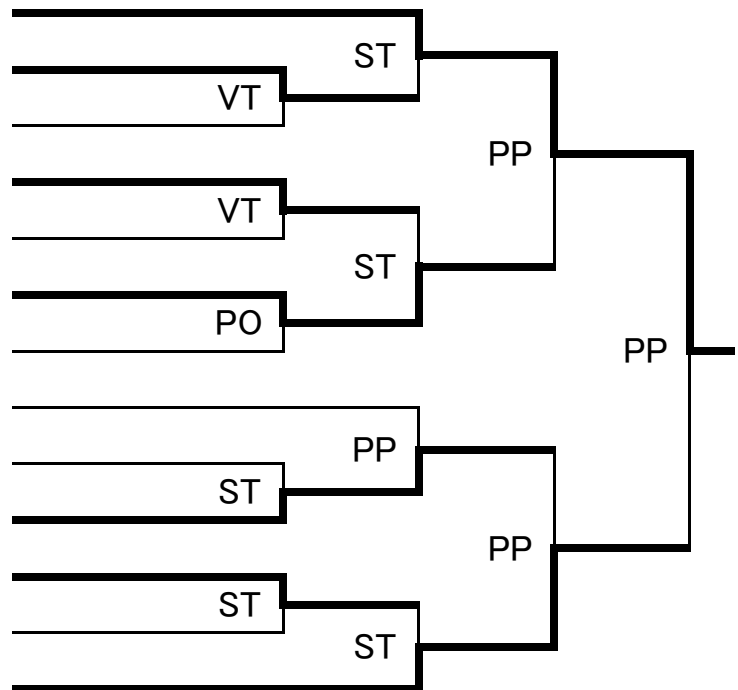

中学生の部

1. 1 櫻井 はなの (高知クラブ)
2. 2 細川 あい (網野町教室)
3. 3 伊藤 末羽 (四日市ジュニア)
4. 4 中村 成実 (高岡ジュニア)
5. 5 吉村 有生 (マイスポーツ)
6. 6 植松 夏鈴 (沼津学園クラブ)
7. 7 伊藤 乃愛 (四日市ジュニア)

【 34kg級 】

中学生の部

1. 1 藤巻 美紀 (修善寺キッド)
2. 2 平野 夏帆 (大森クラブ)
3. 3 伊藤 海 (網野町教室)

【 37kg級 】

中学生の部

1. 1 下野 佑実 (京都海洋教室)
2. 2 高木 愛美 (AACC)
3. 3 林 夏美子 (おおたアカデミー)
4. 4 藤邊 喜愛 (東伊豆ジュニア)
5. 5 五味 音々 (山梨ジュニア)
6. 6 片岡 梨乃 (リバーサル)
7. 7 大橋 海寛 (タイガーキッズ)
8. 8 櫻井 つぐみ (高知クラブ)
9. 9 大野 真子 (タイガーキッズ)
10. 10 清水 美海 (網野町教室)
11. 11 嶋田 英莉 (京都海洋教室)
12. 12 瀬野 有紗 (高松北中)
13. 13 尾崎 野乃香 (成城学園中)

【 40kg級 】