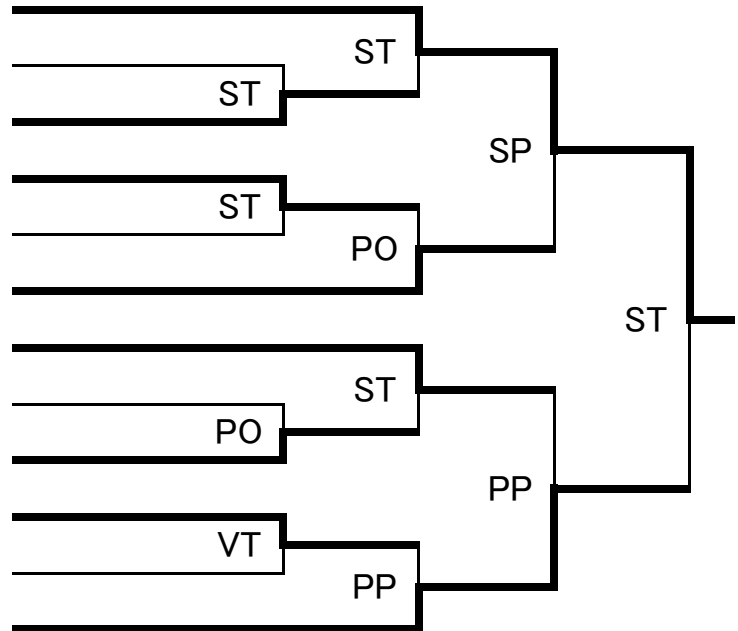

中学生の部

1. 1 今井 佑海 (京都海洋教室)
2. 2 福永 誠笑 (羽島市連盟)
3. 3 大槌 さくら (宮古ジュニア)
4. 4 米原 実穂 (いなベクラブ)
5. 5 宮原 乙葉 (おおたアカデミー)
6. 6 内田 奈佑 (一宮レスリング)
7. 7 新井 千里 (沼津レスリング)
8. 8 木井 たから (堺リベラル中)
9. 9 井上 実奈梨 (タイガーキッズ)
10. 10 吉澤 美咲 (AACC)
11. 11 出口 佳苗 (T.K.Dキッズ)
12. 12 岡 幸歩 (本田多聞スクール)
13. 13 川井 千晶 (大森クラブ)
14. 14 小坂 歩未 (マイスポーツ)

【 44kg級 】

中学生の部

1. 1 田村 生吹 (網野町教室)
2. 2 本田 原鈴 (和光クラブ)
3. 3 大谷 彩歌 (堺リベラル中)
4. 4 根本 星来 (TEAM BISON'S)
5. 5 平川 未夢 (ギルド)
6. 6 三輪 柚奈 (和歌山クラブ)
7. 7 太田 若那 (KING'S)
8. 8 清水 星那 (邑楽Jr)
9. 9 櫻井 菜々 (倉吉レスリング)
10. 10 佐々木 花恋 (PHOENIX)
11. 11 惣崎 優音 (長泉FA)
12. 12 吉岡 紗希 (いなベクラブ)

【 48kg級 】