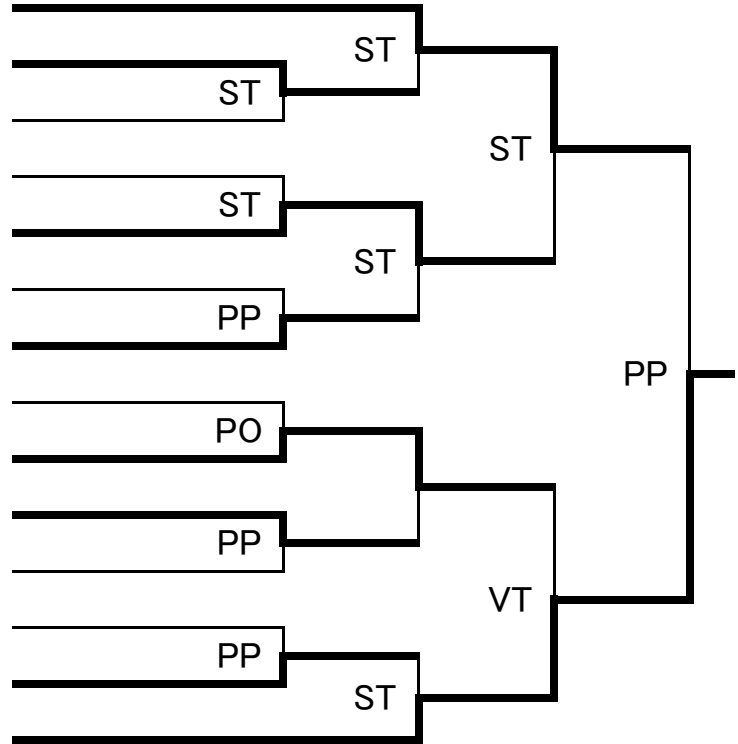

中学生の部

1. 1 今井 佑海 (京都海洋教室)
2. 2 福永 誠笑 (羽島市連盟)
3. 3 大槌 さくら (宮古ジュニア)
4. 4 米原 実穂 (いなベクラブ)
5. 5 宮原 乙葉 (おおたアカデミー)
6. 6 内田 奈佑 (一宮レスリング)
7. 7 新井 千里 (沼津レスリング)
8. 8 木井 たから (堺リベラル中)
9. 9 井上 実奈梨 (タイガーキッズ)
10. 10 吉澤 美咲 (AACC)
11. 11 出口 佳苗 (T.K.Dキッズ)
12. 12 岡 幸歩 (本田多聞スクール)
13. 13 川井 千晶 (大森クラブ)
14. 14 小坂 歩未 (マイスポーツ)

【 44kg級 】