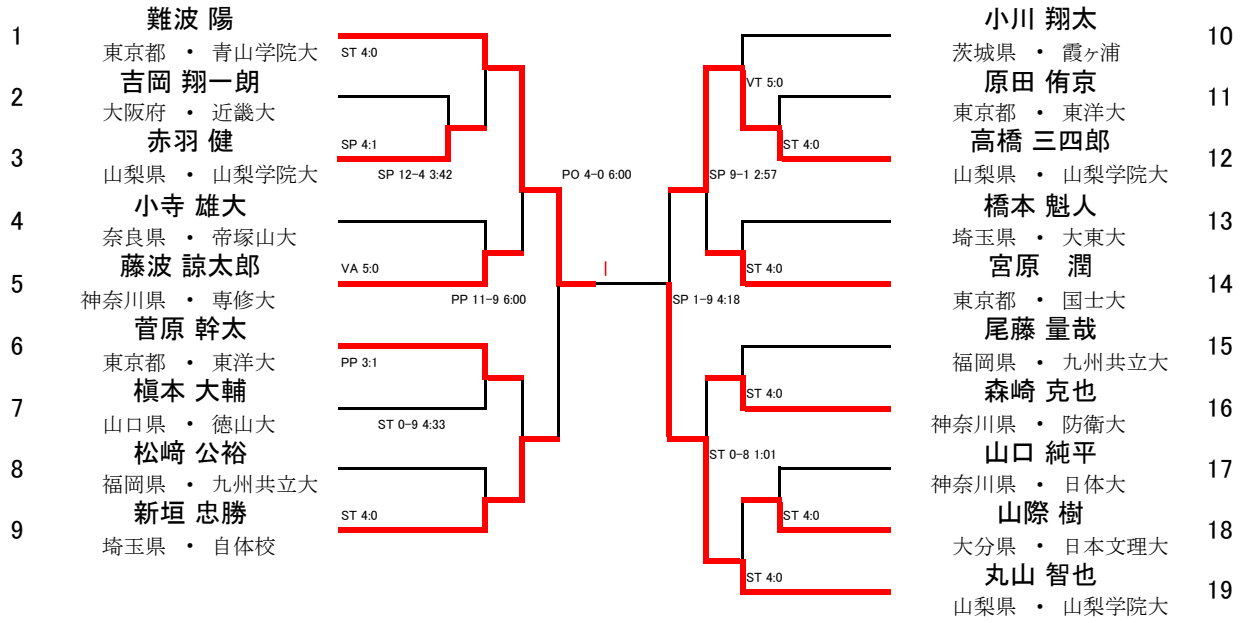

1	島倉 毅 神奈川県・東海大		3
2	伊奈 晃宏 東京都・日工大駒場		4

1	小林 大樹 神奈川県・日体大		桑山 裕貴 神奈川県・専修大	10	
2	吉田 アミン 東京都・日大		VA 5:0	三浦 雄真 奈良県・帝塚山大	11
3	岡田 崇秀 東京都・東洋大		VA 5:0	丸山 正太郎 東京都・法政大	12
4	豊永 光城 福岡県・九州共立大		VT 6-2 3:38	梨木 悠 神奈川県・日体大	13
5	横山 一輝 大分県・日本文理大		SP 4:1	比嘉 優太 神奈川県・神奈川大	14
6	堀江 耐志 山口県・徳山大		VF 5-11 5:51	小松 清朗 東京都・東京農大	15
7	山田 義起 神奈川県・日体大		PP 3:1	中村 連也 岐阜県・中京学院大	16
8	井ノ口 崇之 埼玉県・自體校		PP 1-8 6:00	泊 清孝 奈良県・天理大	17
9	鈴木 絢大 静岡県・飛龍		SP 4:1	北岡 佑介 神奈川県・日体大	18
			PP 13-11 6:00		
			VA 5:0		
			VT 9-0 2:51		
			PP 3:1		
			PP 0-5 6:00		
			SP 4:1		
			ST 0-8 1:28		
			SP 4:1		
			EX 5:0		

1	中橋 涼 神奈川県・日体大	ST 4:0	VT 5:0	21	遠藤 功章 神奈川県・日体大
2	鈴木 剛志 京都府・京都クラブ	ST 4:0	SP 4:1	22	大谷 勇介 岐阜県・中京学院大
3	河部 直樹 岐阜県・中京学院大	VT 5:0	ST 4:0	23	阿部 結太 東京都・青山学院大
4	ヴァールコニ 汰久磨 大分県・日本文理大	PP 3:1	SP 4:1	24	河口 清 福岡県・九州共立大
5	大矢 将輝 大阪府・桃山学院大	ST 8-0 4:01	SP 11-2 5:20	25	岩本 巧 京都府・同志社大
6	石川 将樹 東京都・拓殖大	VA 5:0	ST 4:0	26	山崎 大雅 大分県・日本文理大
7	難波 駿人 大分県・日本文理大	SP 4:1	ST 4:0	27	伊藤 貴哉 大阪府・桃山学院大
8	近藤 頼太 神奈川県・明治大	PO 3:0	SP 4:1	28	白濱 美宗 福岡県・九州共立大
9	小林 克也 東京都・国士大	ST 4:0	PP 4-1 6:00	29	藤井 悠也 福岡県・福岡大
10	早川 希夢 大阪府・桃山学院大	SP 9-1 5:17	PP 2-1 6:00	30	稲垣 孝臣 神奈川県・神奈川大
11	一ノ本 未来 大阪府・近畿大	VT 5:0	VA 5:0	31	藤島 雄太 東京都・拓殖大
12	藤田 穂 大分県・日本文理大	VA 5:0	PO 3:0	32	勝野 亮希 神奈川県・神奈川大
13	渡部 颯太 東京都・日大	ST 4:0	PO 3:0	33	澁木 優 山梨県・山梨学院大
14	江藤 祐貴 福岡県・九州共立大	ST 4:0	PP 3:1	34	北岡 優佑 福岡県・九州共立大
15	我妻 翔比古 神奈川県・日体大	PP 5-7 6:00	PP 2-6 6:00	35	大川 慧輔 大阪府・関西大
16	高森 樹己 東京都・拓殖大	VA 5:0	ST 4:0	36	市原 元紀 大分県・日本文理大
17	栞原 康志郎 山梨県・山梨学院大	PP 3:1	PP 3:1	37	堤 正太 山口県・徳山大
18	松井 大将 大分県・日本文理大	VA 5:0	VT 5:0	38	喜多 亮介 東京都・拓殖大
19	大山 允長 東京都・青山学院大	ST 4:0	VT 5:0	39	磯部 巧 東京都・東洋大
20	宇井 大和 東京都・早稲田大	ST 4:0	VT 5:0	40	瀬野 春貴 神奈川県・日体大