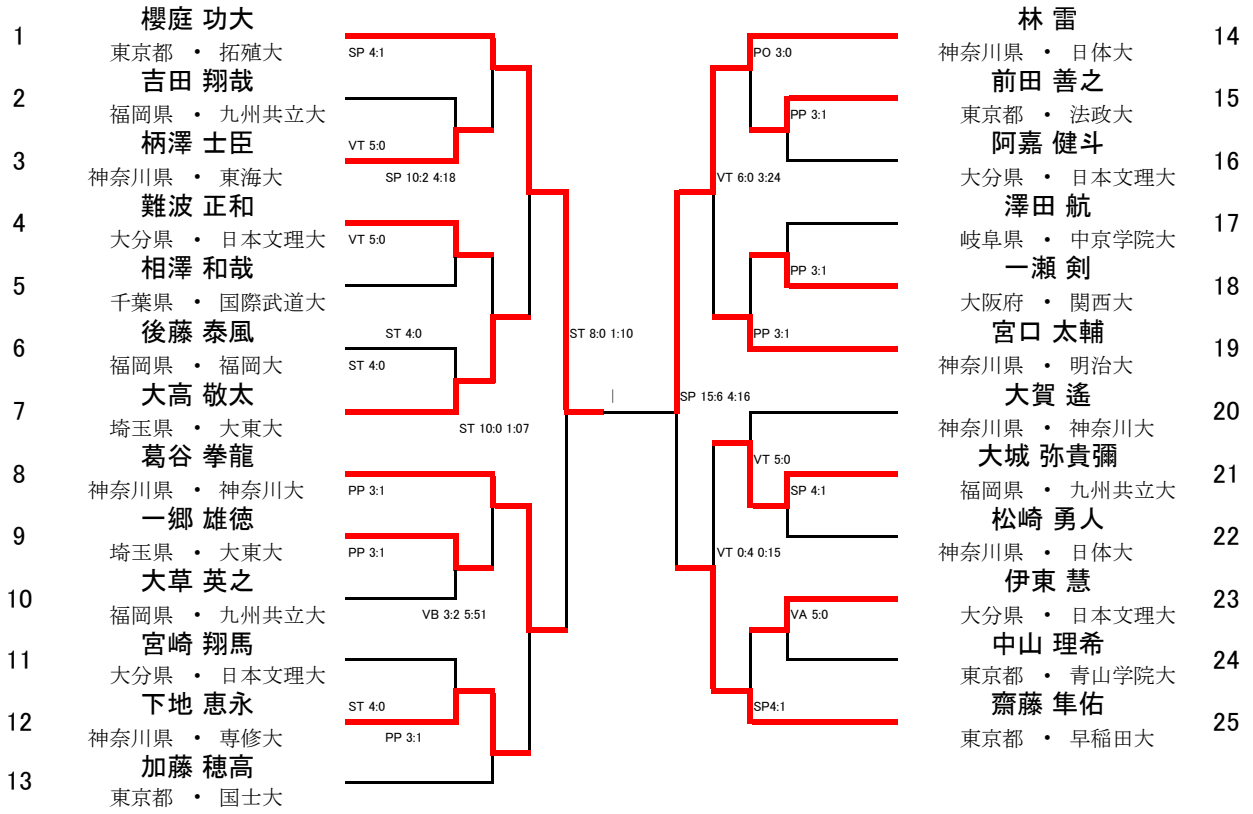

1	島倉 毅 神奈川県・東海大		3
2	伊奈 晃宏 東京都・日工大駒場		4

1	小林 大樹 神奈川県・日体大		桑山 裕貴 神奈川県・専修大	10	
2	吉田 アミン 東京都・日大		VA 5:0	三浦 雄真 奈良県・帝塚山大	11
3	岡田 崇秀 東京都・東洋大		VA 5:0	丸山 正太郎 東京都・法政大	12
4	豊永 光城 福岡県・九州共立大		VT 6-2 3:38	梨木 悠 神奈川県・日体大	13
5	横山 一輝 大分県・日本文理大		SP 4:1	比嘉 優太 神奈川県・神奈川大	14
6	堀江 耐志 山口県・徳山大		VF 5-11 5:51	小松 清朗 東京都・東京農大	15
7	山田 義起 神奈川県・日体大		PP 3:1	中村 連也 岐阜県・中京学院大	16
8	井ノ口 崇之 埼玉県・自體校		PP 1-8 6:00	泊 清孝 奈良県・天理大	17
9	鈴木 絢大 静岡県・飛龍		SP 4:1	北岡 佑介 神奈川県・日体大	18
			PP 13-11 6:00		
			VA 5:0		
			VT 9-0 2:51		
			PP 3:1		
			PP 0-5 6:00		
			SP 4:1		
			ST 0-8 1:28		
			SP 4:1		
			EX 5:0		

1	中橋 涼 神奈川県・日体大	ST 4:0	VT 5:0	21	遠藤 功章 神奈川県・日体大
2	鈴木 剛志 京都府・京都クラブ	ST 4:0	SP 4:1	22	大谷 勇介 岐阜県・中京学院大
3	河部 直樹 岐阜県・中京学院大	VT 5:0	ST 4:0	23	阿部 結太 東京都・青山学院大
4	ヴァールコニ 汰久磨 大分県・日本文理大	PP 3:1	SP 4:1	24	河口 清 福岡県・九州共立大
5	大矢 将輝 大阪府・桃山学院大	ST 8-0 4:01	SP 11-2 5:20	25	岩本 巧 京都府・同志社大
6	石川 将樹 東京都・拓殖大	VA 5:0	ST 4:0	26	山崎 大雅 大分県・日本文理大
7	難波 駿人 大分県・日本文理大	SP 4:1	ST 4:0	27	伊藤 貴哉 大阪府・桃山学院大
8	近藤 頼太 神奈川県・明治大	PO 3:0	SP 4:1	28	白濱 美宗 福岡県・九州共立大
9	小林 克也 東京都・国士大	ST 4:0	PP 4-1 6:00	29	藤井 悠也 福岡県・福岡大
10	早川 希夢 大阪府・桃山学院大	SP 9-1 5:17	PP 2-1 6:00	30	稲垣 孝臣 神奈川県・神奈川大
11	一ノ本 未来 大阪府・近畿大	VT 5:0	VA 5:0	31	藤島 雄太 東京都・拓殖大
12	藤田 穂 大分県・日本文理大	VA 5:0	PO 3:0	32	勝野 亮希 神奈川県・神奈川大
13	渡部 颯太 東京都・日大	ST 4:0	PO 3:0	33	澁木 優 山梨県・山梨学院大
14	江藤 祐貴 福岡県・九州共立大	ST 4:0	PP 3:1	34	北岡 優佑 福岡県・九州共立大
15	我妻 翔比古 神奈川県・日体大	PP 5-7 6:00	PP 2-6 6:00	35	大川 慧輔 大阪府・関西大
16	高森 樹己 東京都・拓殖大	VA 5:0	ST 4:0	36	市原 元紀 大分県・日本文理大
17	栞原 康志郎 山梨県・山梨学院大	PP 3:1	PP 3:1	37	堤 正太 山口県・徳山大
18	松井 大将 大分県・日本文理大	VA 5:0	VT 5:0	38	喜多 亮介 東京都・拓殖大
19	大山 允長 東京都・青山学院大	ST 4:0	VT 5:0	39	磯部 巧 東京都・東洋大
20	宇井 大和 東京都・早稲田大	ST 4:0	VT 5:0	40	瀬野 春貴 神奈川県・日体大