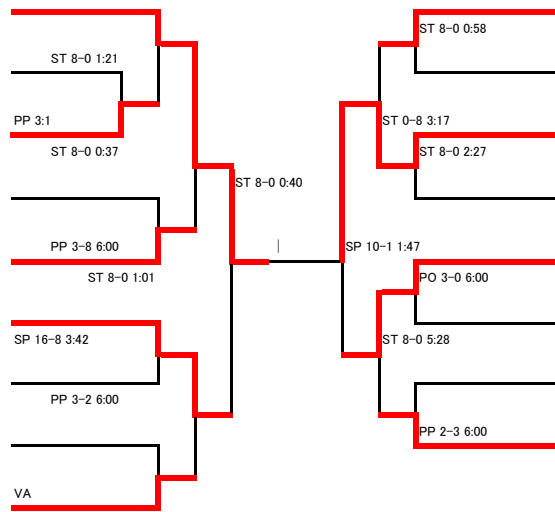

1	西山 慎吾 神奈川県・日体大	PO 3:0		PP 3:1	12	谷口 慧志 東京都・拓殖大
2	加藤 祐 山梨県・山梨学院大			ST 4:0	13	島田 樹 奈良県・帝塚山大
3	隈部 吉伸 福岡県・九州共立大	ST 4:0		ST 8:0 4:11	14	池本 泰斗 京都府・同志社大
4	野崎 竜陽 岐阜県・中京学院大	PO 4:0 6:00		VT 5:0	15	芝 知樹 東京都・立教大
5	渡邊 翔吾 大分県・日本文理大	ST 4:0	PP 4:3 6:00		16	小林 康介 神奈川県・神奈川大
6	朝日 竜椰 神奈川県・東海大			PP 4:3 6:00	17	平才 巧晃 岐阜県・中京学院大
7	藤井 瀬名 奈良県・帝塚山大	VT 5:0		VT 5:0	18	牧野 聡一郎 東京都・国士大
8	沖村 泰輝 大分県・日本文理大	VA 5:0		VT 0:8 3:00	19	古田 旭 大分県・日本文理大
9	茂木 悠馬 栃木県・足利工	ST 0:8 1:28		ST 4:0	20	石井 良祐 神奈川県・専修大
10	久保 諒汰 愛媛県・八幡浜工	ST 4:0		ST 4:0	21	勅使川原 延明 神奈川県・日体大
11	藤井 達哉 東京都・青山学院大	PP 3:1				

- 1 奈良 勇太
  神奈川県・日体大
- 2 吉田 翔
  東京都・東洋大
- 3 豊村 裕豊
  山口県・徳山大
- 4 谷本 泰啓
  大分県・日本文理大
- 5 杵本 涼磨
  京都府・京都八幡
- 6 山田 幸仁
  神奈川県・神奈川大
- 7 澤本 良介
  静岡県・藤枝北
- 8 山根 峻
  岩手県・宮古商
- 9 白鳥 慶樹
  神奈川県・日体大

- 10 藤本 歩
  山梨県・山梨学院大
- 11 山本 拓実
  奈良県・天理大
- 12 竹内 亮亘
  奈良県・帝塚山大
- 13 川崎 達登
  大分県・日本文理大
- 14 森合 悠我
  東京都・法政大
- 15 菅野 雅之
  神奈川県・日体大
- 16 中村 隆太
  東京都・東洋大
- 17 岩田 直之
  埼玉県・大東大