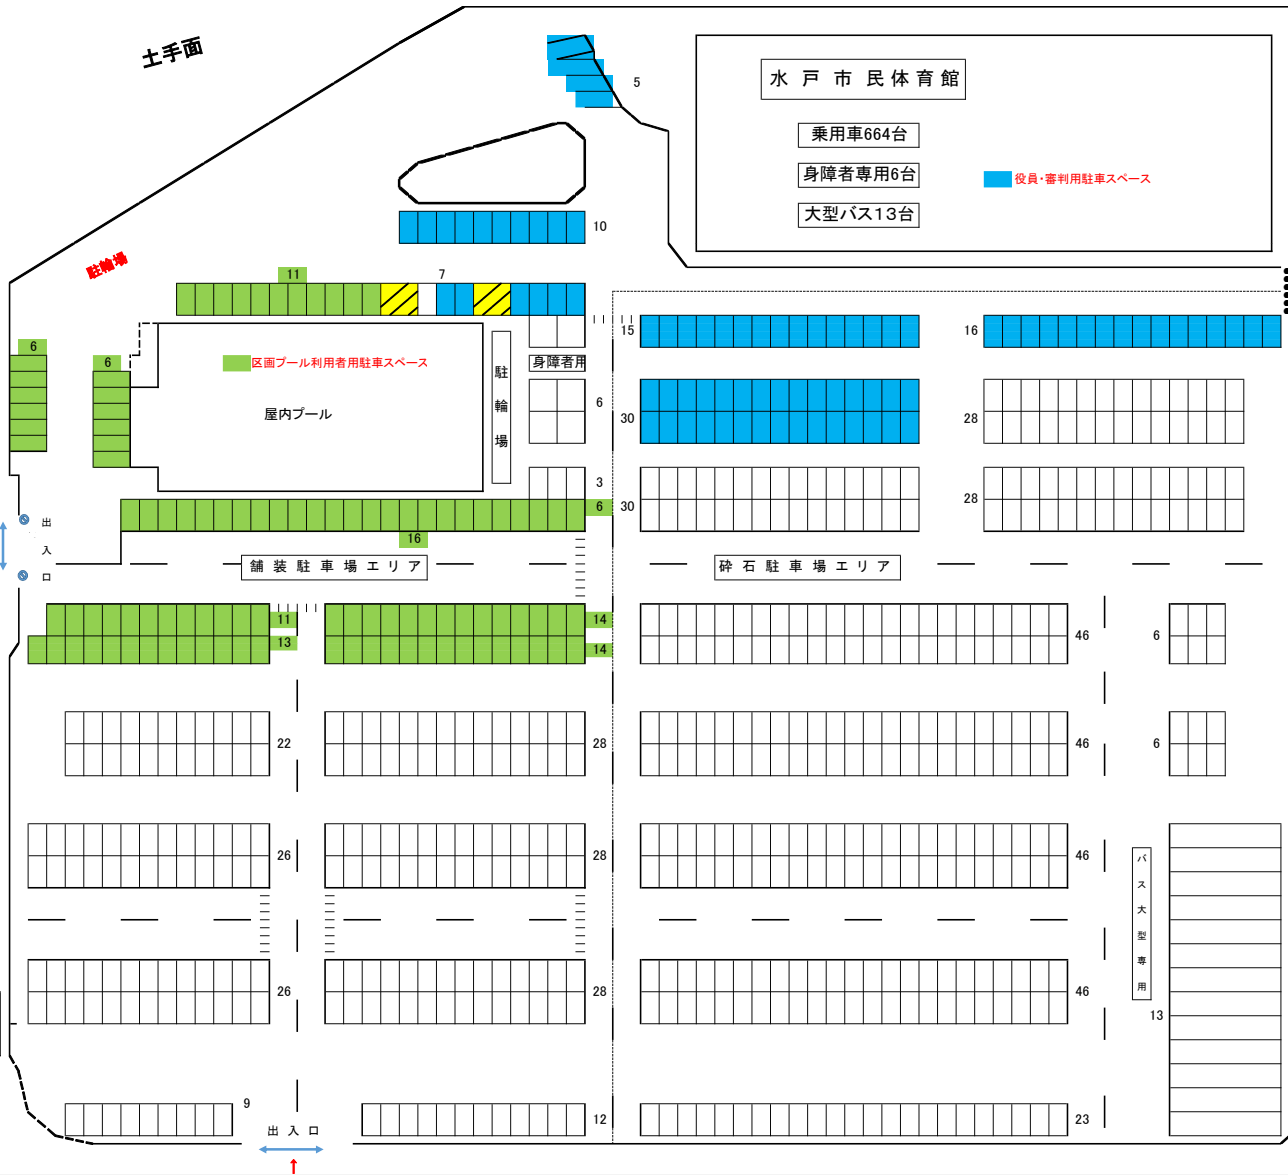

土手面

水戸市民体育館

乗用車664台

身障者専用6台

大型バス13台

役員・審判用駐車スペース

河川敷臨時駐車場

茨城県中央児童相談所