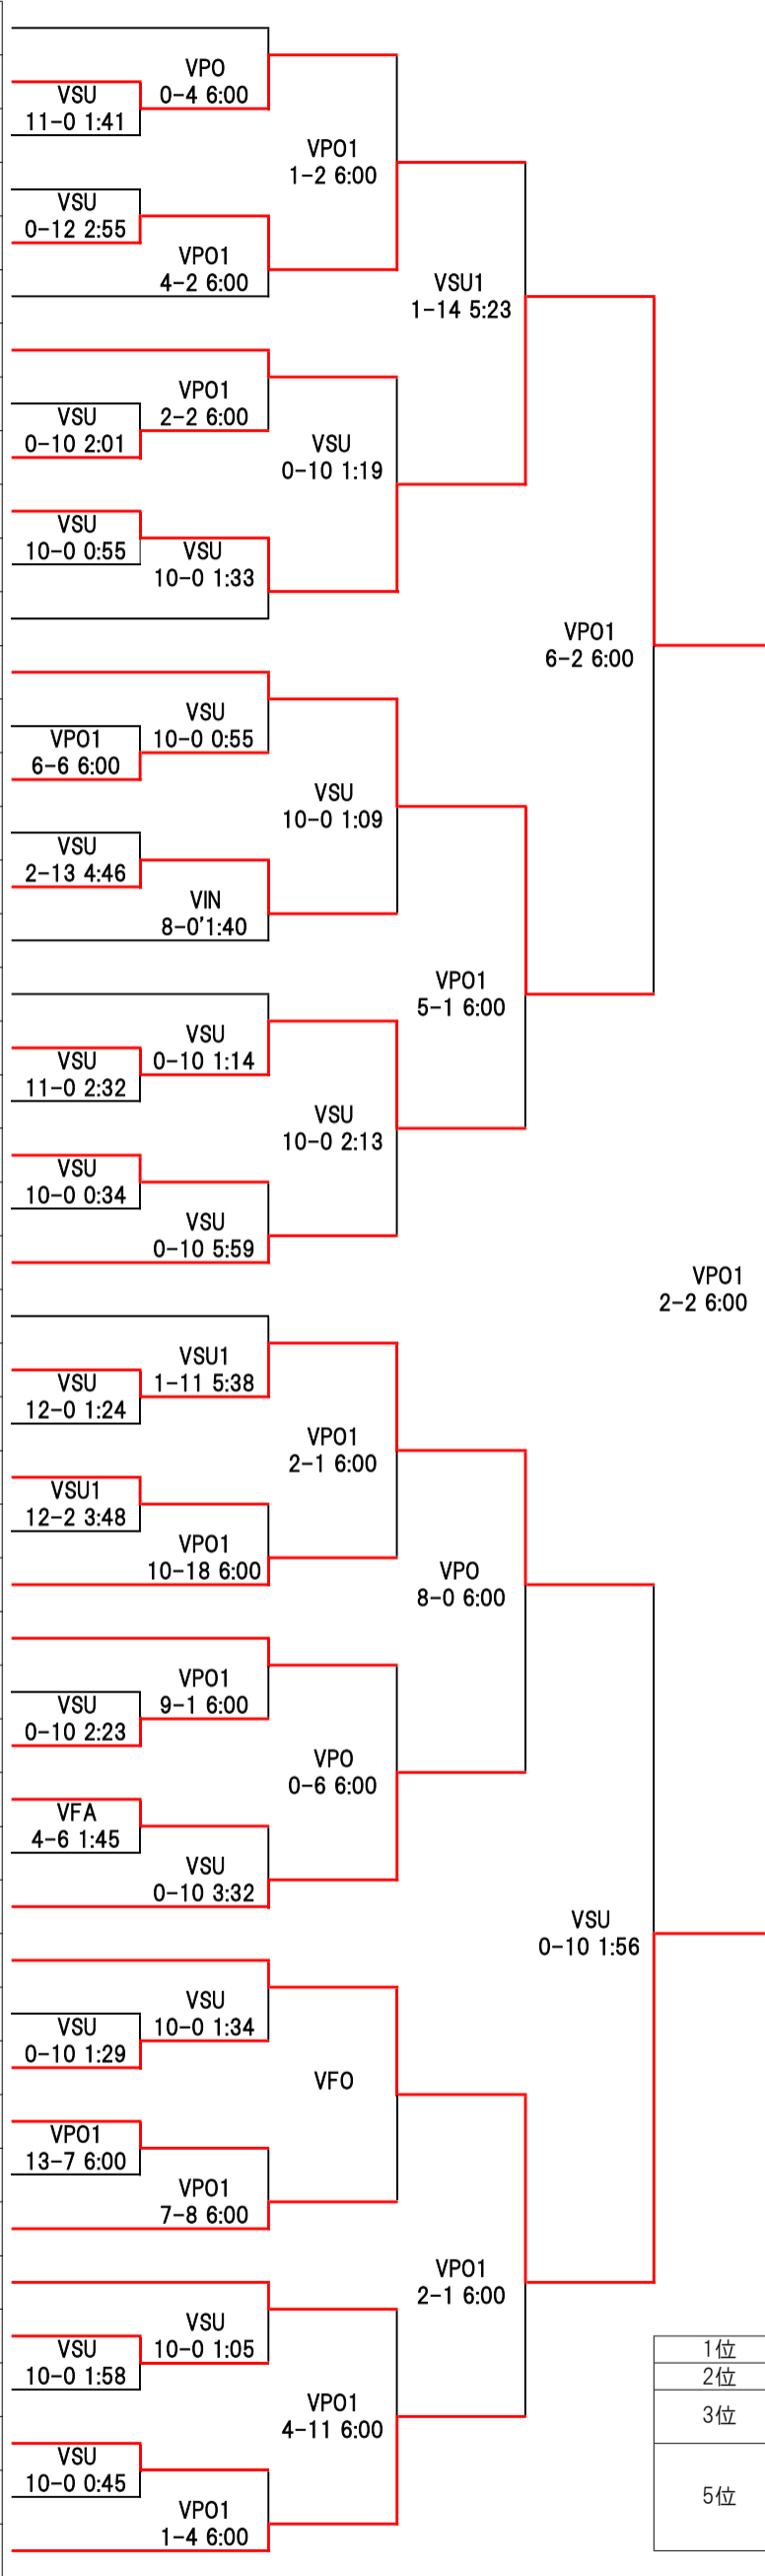

# 男子個人対抗戦 80kg級

8月6日 1回戦 10:00~      2回戦 13:10~      3回戦 16:40~      8月7日 準々決勝 10:00~      準決勝 11:10~      決勝 12:00~

選手名	都道府県名
1 佐藤 藤 大 斗	神奈川県
2 西斐 田 衛 人	山梨県
3 岡崎 邑 陽 向	高知県
4 新部 里 林 慶 太	沖縄県
5 渡部 農 邊 慶 二	茨城県
6 鈴木 木 爽 元	山形県
7 米沢 工 業 高 等 学 校	北海道
8 札幌 幌 東 豊 侑 太	佐賀県
9 松枝 工 業 高 等 学 校	三重県
10 佐野 野 高 等 学 校	京都府
11 高橋 野 高 等 学 校	奈良県
12 西川 川 陵 高 等 学 校	愛知県
13 大和市 星 城 高 等 学 校	香川県
14 田中 津 高 等 学 校	滋賀県
15 福井 井 業 高 等 学 校	秋田県
16 櫻庭 桜 庭 高 等 学 校	宮城県
17 矢野 野 南 高 等 学 校	富山県
18 赤井 井 高 等 学 校	鹿児島県
19 吉屋 村 中 央 高 等 学 校	岩手県
20 藤盛 岡 工 業 高 等 学 校	埼玉県
21 村花 咲 徳 栄 高 等 学 校	新潟県
22 岡田 田 央 工 業 高 等 学 校	静岡県
23 山口 津 水 産 高 等 学 校	島根県
24 青山 岐 島 前 高 等 学 校	兵庫県
25 樋口 港 学 園 高 等 学 校	三重県
26 山崎 崎 合 学 園 高 等 学 校	栃木県
27 市川 利 大 学 附 属 高 等 学 校	長崎県
28 足利 大 学 附 属 高 等 学 校	群馬県
29 松島 原 高 等 学 校	長野県
30 阿部 林 高 等 学 校	福井県
31 高小 諸 橋 高 等 信 学 校	青森県
32 寺賀 賀 地 比 高 等 学 校	広島県
33 小笠 笠 原 光 星 高 等 学 校	岐阜県
34 八平 平 次 高 等 学 校	鳥取県
35 谷崎 崎 南 工 業 高 等 学 校	山口県
36 中倉 倉 吉 農 業 高 等 学 校	熊本県
37 安山 山 口 鴻 城 高 等 学 校	和歌山県
38 荒木 木 工 業 高 等 学 校	石川県
39 内和 和 歌 山 北 高 等 学 校	大阪府
40 山本 本 市 明 倫 高 等 学 校	宮崎県
41 柴近 近 畿 大 学 附 属 高 等 学 校	福岡県
42 川崎 崎 日 本 大 学 高 等 学 校	岡山県
43 今築 築 上 富 西 高 等 学 校	東京都
44 中倉 倉 敷 鷺 羽 高 等 学 校	愛媛県
45 今自 自 由 ヶ 丘 学 園 高 等 学 校	福島県
46 矢野 野 工 業 高 等 学 校	徳島県
47 猪狩 狩 未 来 学 園 高 等 学 校	大分県
48 川池 池 田 高 等 学 校	千葉県

## 入賞者一覧

1位	高橋 夢大	網野高等学校
2位	内田 貴斗	和歌山北高等学校
3位	田中 勝大	多度津高等学校
	市川 アンティ	足利大学附属高等学校
5位	渡辺 慶二	鹿島学園高等学校
	村島 克哉	花咲徳栄高等学校
	荒木 和希	玉名工業高等学校
	奥井 真吉	日本体育大学柏高等学校