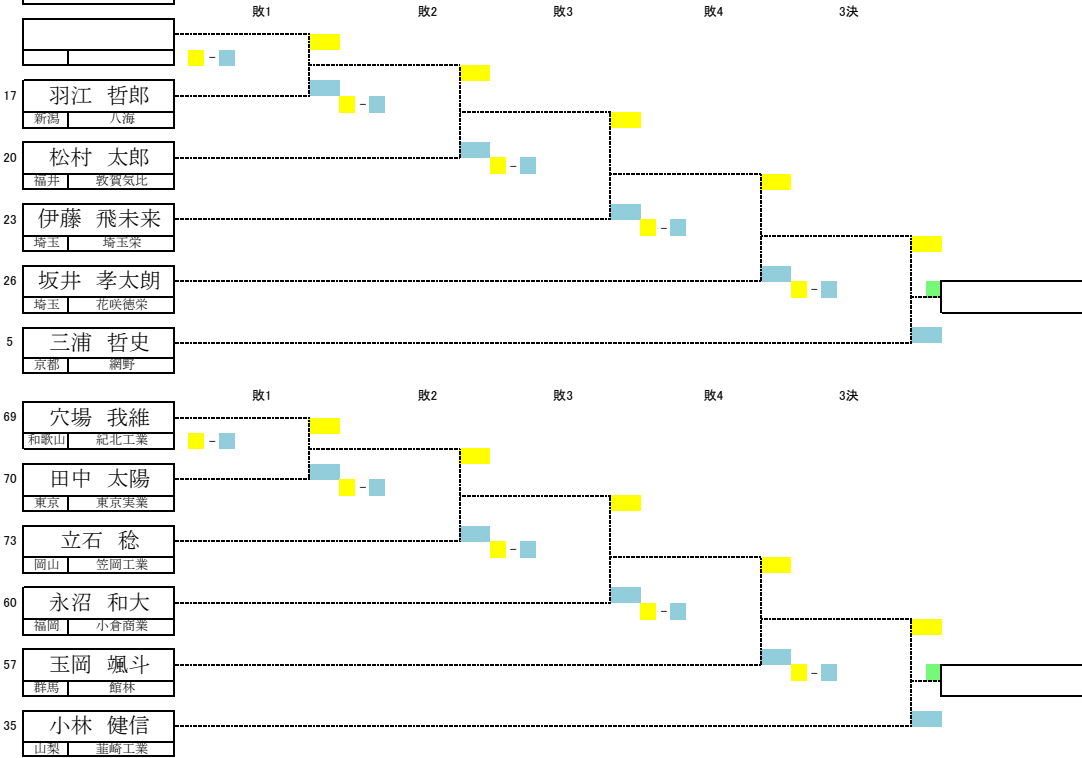

決勝戦

氏名/所属/学校名

92 KG
③ Mat 4/4

敗者復活戦

順位	No	氏名	所属	学校名
1位				
2位				
3位				
3位				
5位				
5位				
7位				
8位				