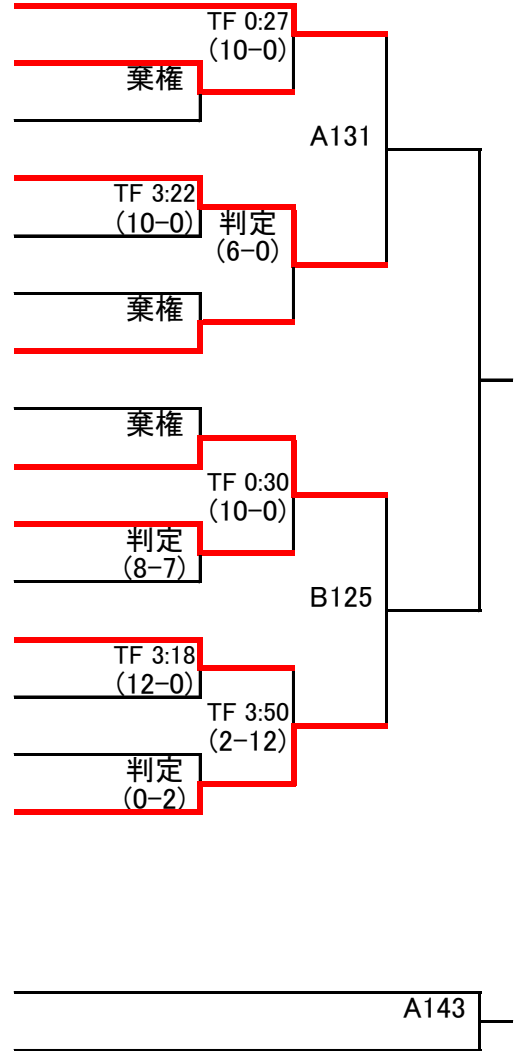

女子 42 kg級

1R 準々決勝 準決勝 決勝

No	選手名	都道府県名	学校名・所属	学年
----	-----	-------	--------	----

1	尾西 桜	佐賀県	鳥栖市立鳥栖中学校 (鳥栖レス)	1
2	草地 美那	大阪府	堺リベラル中学校 (堺リベラル)	1
3	山口 桃子	静岡県	焼津市立大富中学校 (焼津リトル)	2
4	太田 真蓉	埼玉県	流山市立北部中学校 (栄魂JWS)	3
5	早水 誓来	三重県	四日市市立常磐中学校 (四日市ジュニア)	2
6	尾川 好未	奈良県	富田林市立喜志中学校 (桜井レスリング)	1
7	弓矢 紗希	三重県	いなべ市立大安中学校 (いなべクラブ)	2
8	澤木 心愛	東京都	日本体育大学桜華中学校 (日体桜華)	1
9	岡部 未来	大阪府	大阪市立我孫子中学校 (近大薬月会)	1
10	鈴木 彩音	秋田県	秋田市立城南中学校 (杉田道場)	1
11	田口 刹奈	東京都	羽生市立西中学校 (FFC)	2
12	竹内 美保子	神奈川県	横須賀市立大矢部中学校 (横須賀ジュニア)	1
13	上岡 三桜	奈良県	広陵町立真美ヶ丘中学校 (大和広陵レスリング)	3
14	原田 渚	兵庫県	芦屋学園中学校 (芦屋学園)	2
15	真柄 美和	三重県	四日市市立常磐中学校 (四日市ジュニア)	2

【3位決定戦】