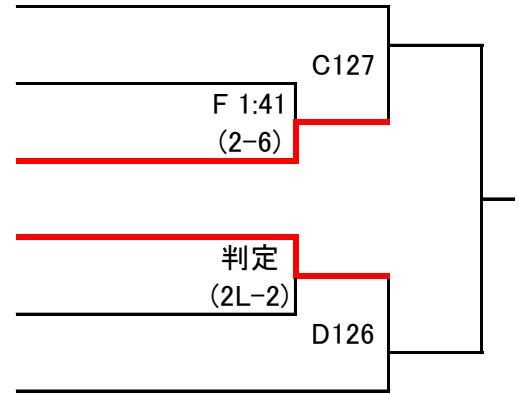

# 女子 62 kg級

1R 準決勝 決勝

No	選手名	都道府県名	学校名・所属	学年
----	-----	-------	--------	----

1	茂呂綾乃	愛知県	大府市立大府北中学校 (至学館クラブ)	2
2	高橋衣織	福島県	南相馬市立石神中学校 (クリナップキッズ)	2
3	湊莉乃	北海道	旭川市立東明中学校 (AWC Jr.)	1
4	高巢菜々葉	大阪府	関西大学第一中学校 (吹田市民教室)	2
5	佐藤杏樹	秋田県	秋田市立秋田北中学校 (北志館)	2
6	藤本夏妃	岐阜県	岐阜市立境川中学校 (HASHIMA)	1

【3位決定戦】