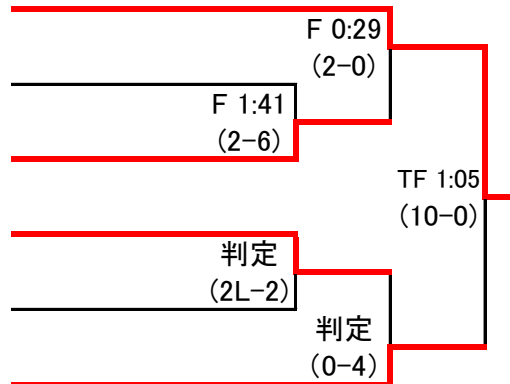

女子 62 kg級

1R 準決勝 決勝

No	選手名	都道府県名	学校名・所属	学年
----	-----	-------	--------	----

1	茂呂綾乃	愛知県	大府市立大府北中学校 (至学館クラブ)	2
2	高橋衣織	福島県	南相馬市立石神中学校 (クリナップキッズ)	2
3	湊莉乃	北海道	旭川市立東明中学校 (AWC Jr.)	1
4	高巢菜々葉	大阪府	関西大学第一中学校 (吹田市民教室)	2
5	佐藤杏樹	秋田県	秋田市立秋田北中学校 (北志館)	2
6	藤本夏妃	岐阜県	岐阜市立境川中学校 (HASHIMA)	1