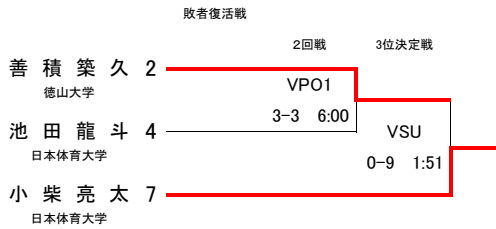

63 kg グレコ

A/B マット