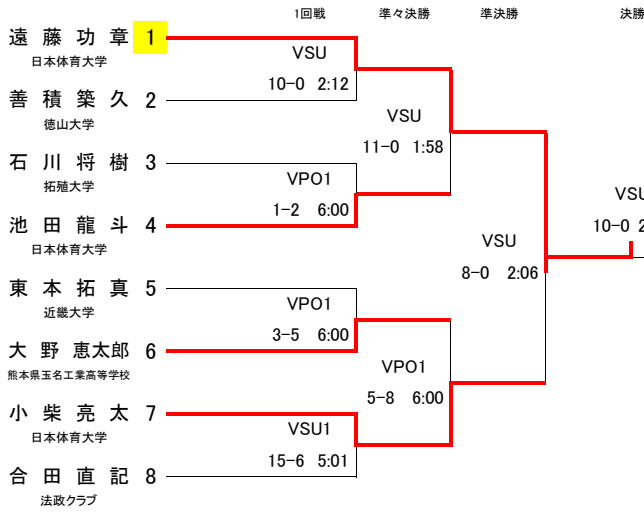

63 kg グレコ

A/B マット