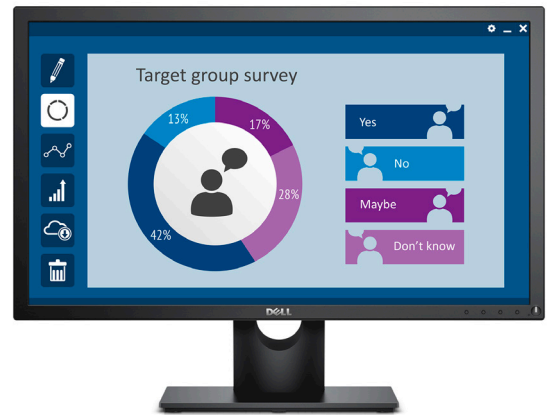

Monitor Dell 24
E2417H

Disfrute de funciones esenciales que potencian la productividad, además de una visualización ultraamplia con este monitor de 23,8" asequible.

Funciones esenciales a un precio excepcional

Descubra las funciones que necesita en su monitor para la productividad diaria en la oficina.

- Obtenga colores uniformes en una pantalla de 23,8" con resolución Full HD y ángulo de visión ultraamplio.
- Optimice su comodidad ocular con una pantalla sin parpadeos y función ComfortView, que minimiza las emisiones de luz azul.
- Disfrute de una compatibilidad sencilla con PC nuevos y de modelos anteriores a través de la conectividad de VGA y DisplayPort.
- Configure su monitor fácilmente con los soportes y las bases flexibles, ideales para poder evolucionar.

Monitor Dell 24 | E2417H

Pantalla

Número de modelo	E2417H
Tamaño de imagen visible (diagonal)	60,47 cm (23,8")
Área activa de pantalla	
Horizontal	527,04 mm (20,75")
Vertical	296,46 mm (11,67")
Resolución máxima	Full HD de 1920 x 1080 a 60 Hz
Relación de aspecto	16:9
Separación entre píxeles	0,275 mm x 0,275 mm
Brillo (típico)	250 cd/m ²
Gama de colores (típica)	87 % ⁴ (CIE1976)
Profundidad de color	16,7 millones de colores
Relación de contraste (típica)	1000:1
Ángulo de visión (típico) (vertical/horizontal)	178°/178°
Tiempo de respuesta (típico)	8 ms de gris a gris
Tecnología de la pantalla	In Plane Switching (conmutación en el mismo plano), antirreflectante
Retroiluminación	LED
Barra de sonido Dell (opcional)	AC511 (alimentación por USB a través del PC)