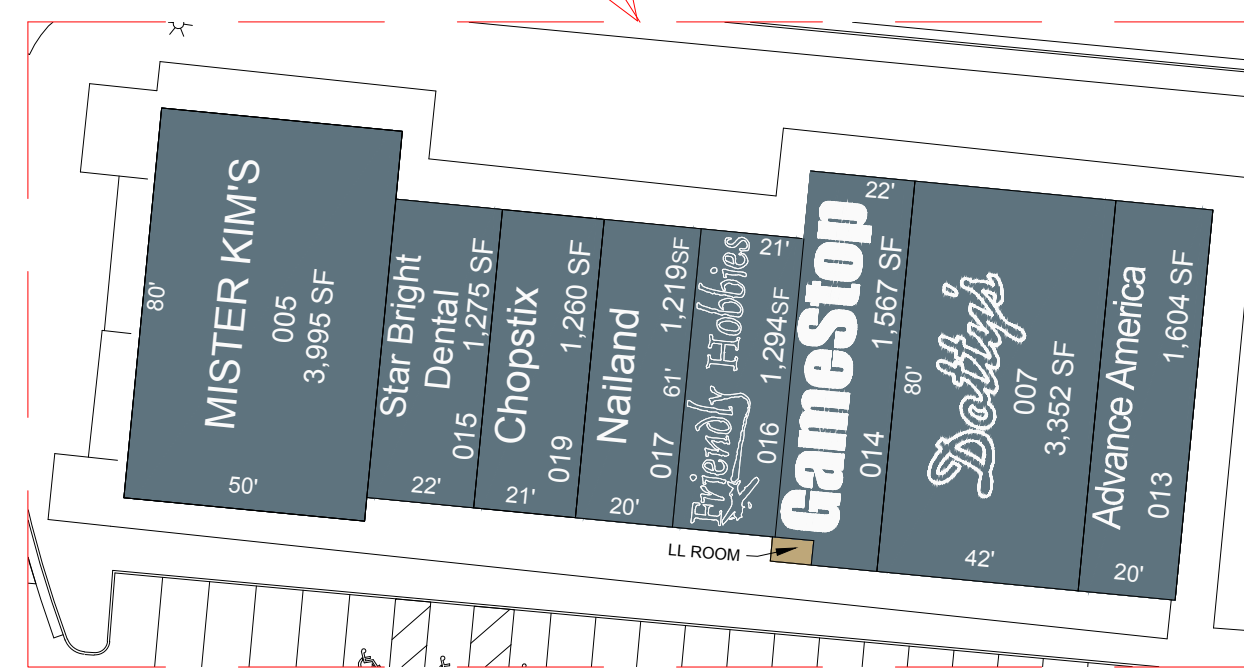

Scale: 1"=40'

Scale: 1"=30'

Scale: 1"=40'