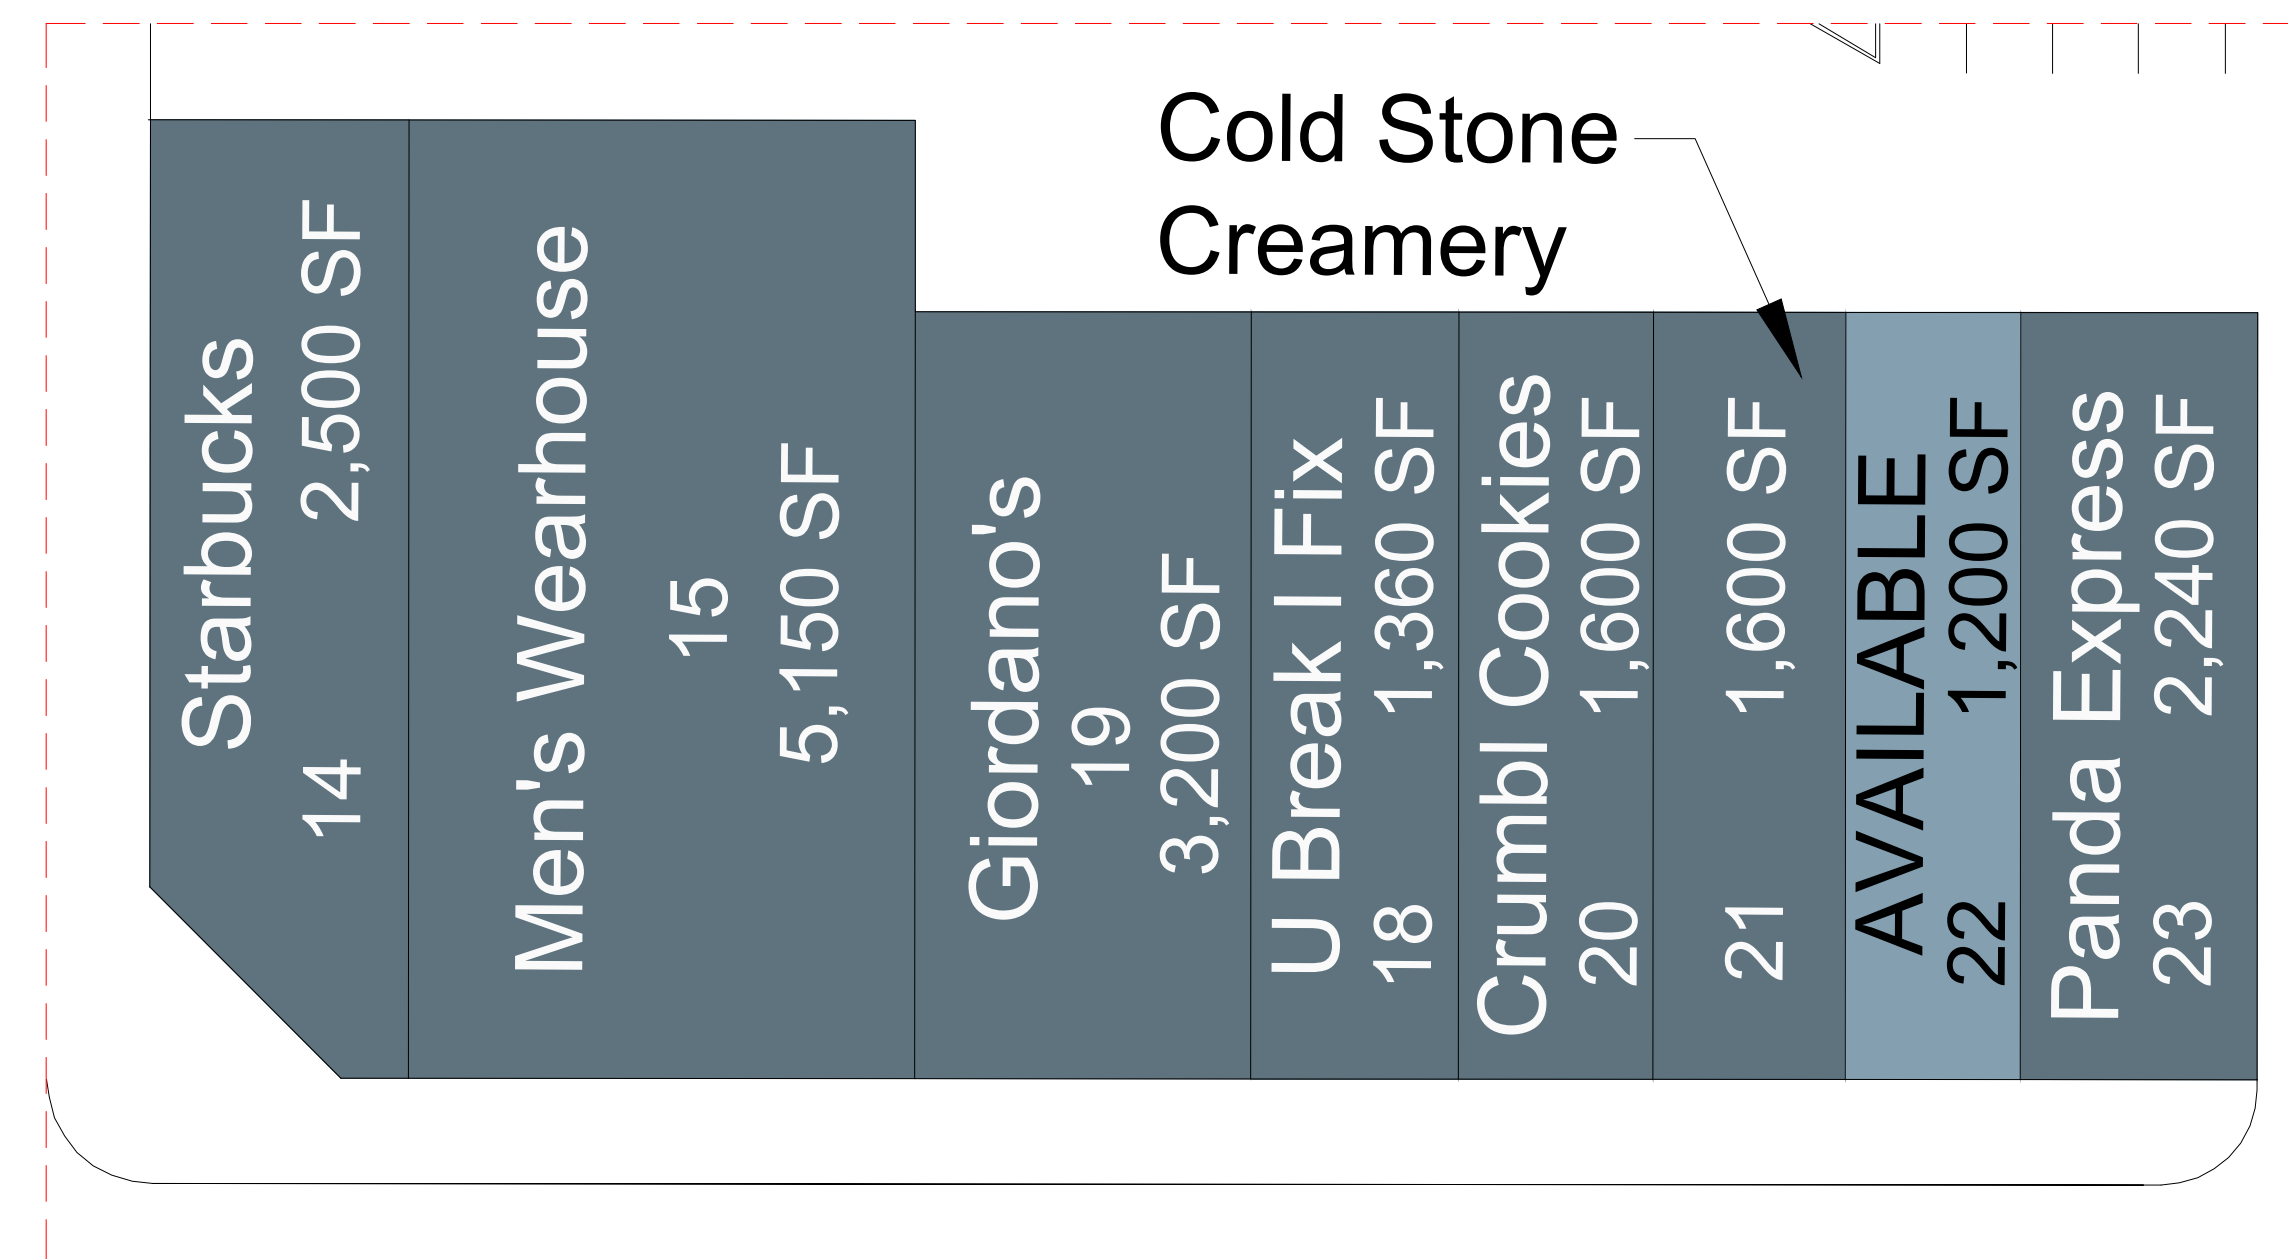

RETAIL "C"  
SCALE: 1" = 20'

RETAIL "B"  
SCALE: 1" = 20'

RETAIL "A"  
SCALE: 1" = 20'