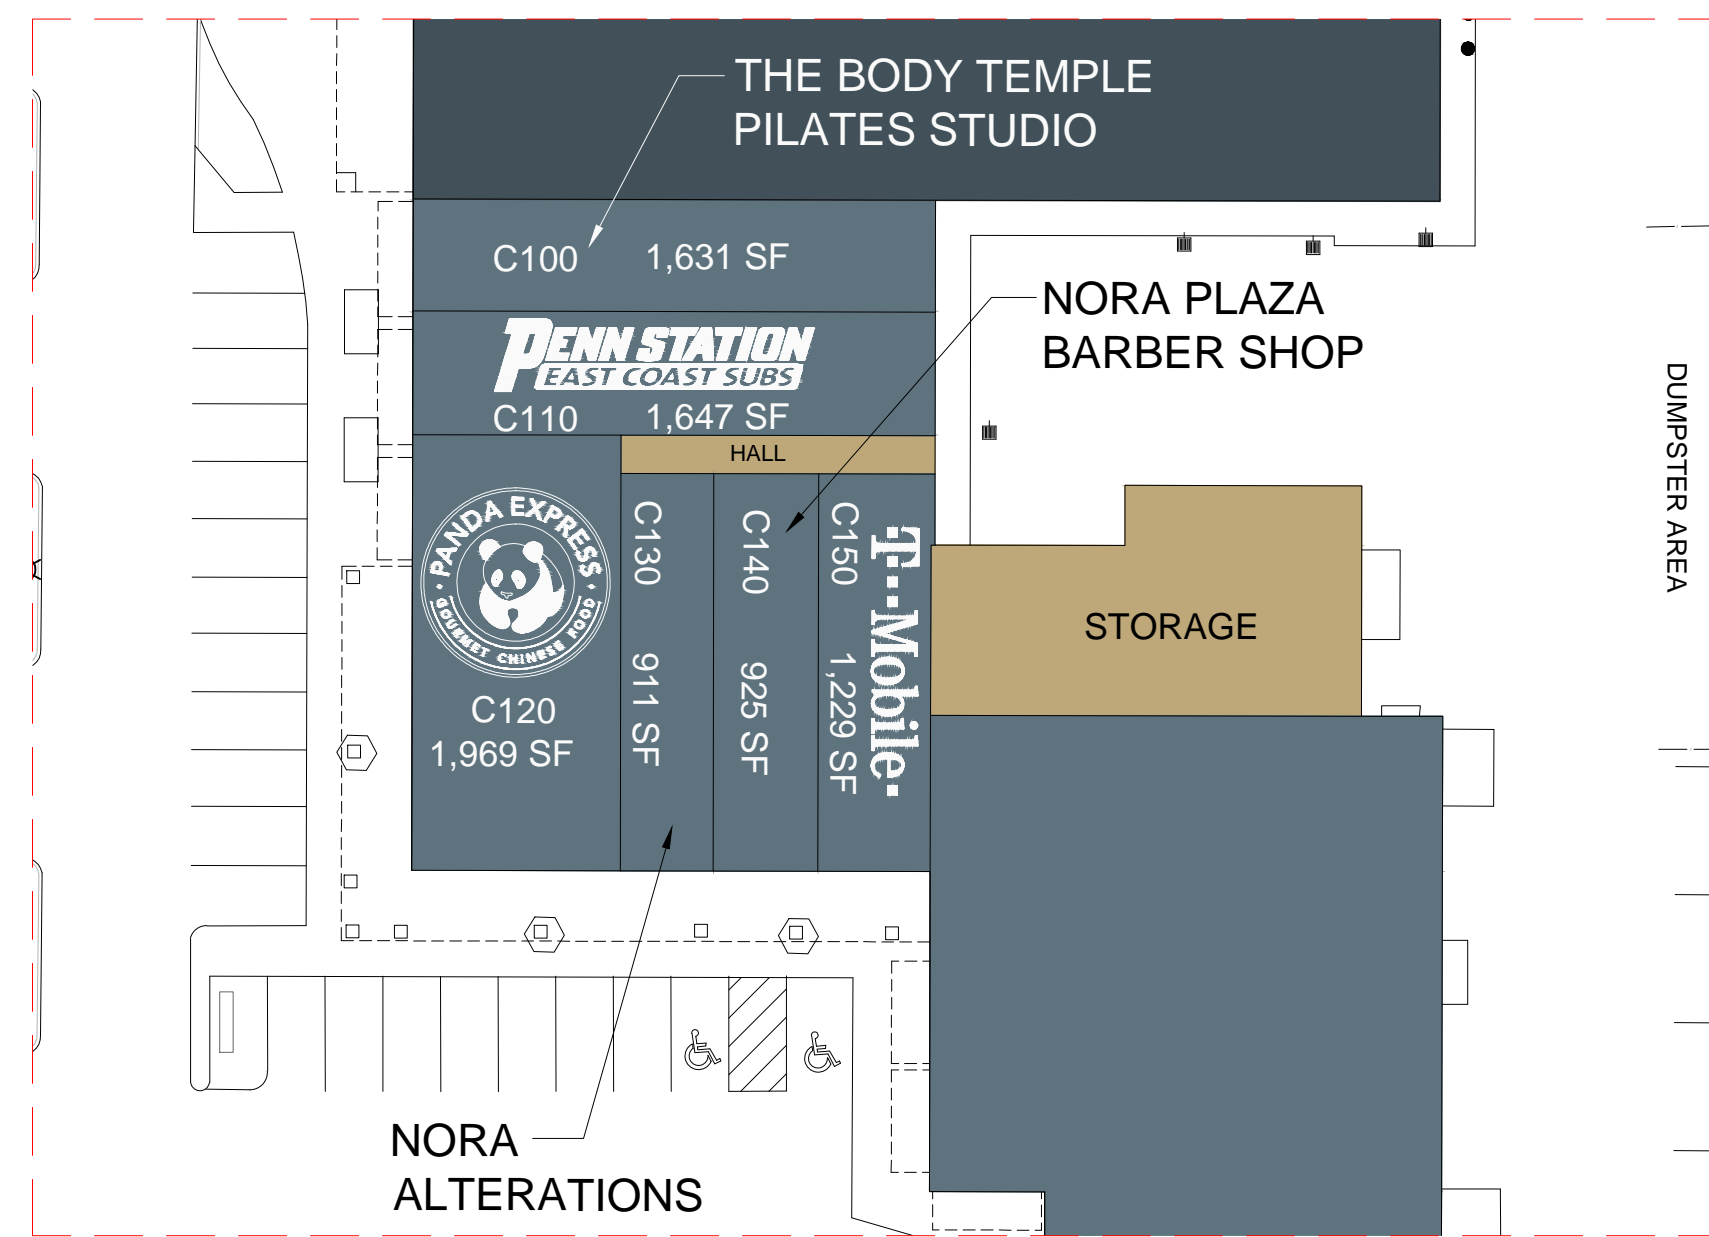

RETAIL "A"
Scale: 1" = 30'

RETAIL "B"
Scale: 1" = 30'