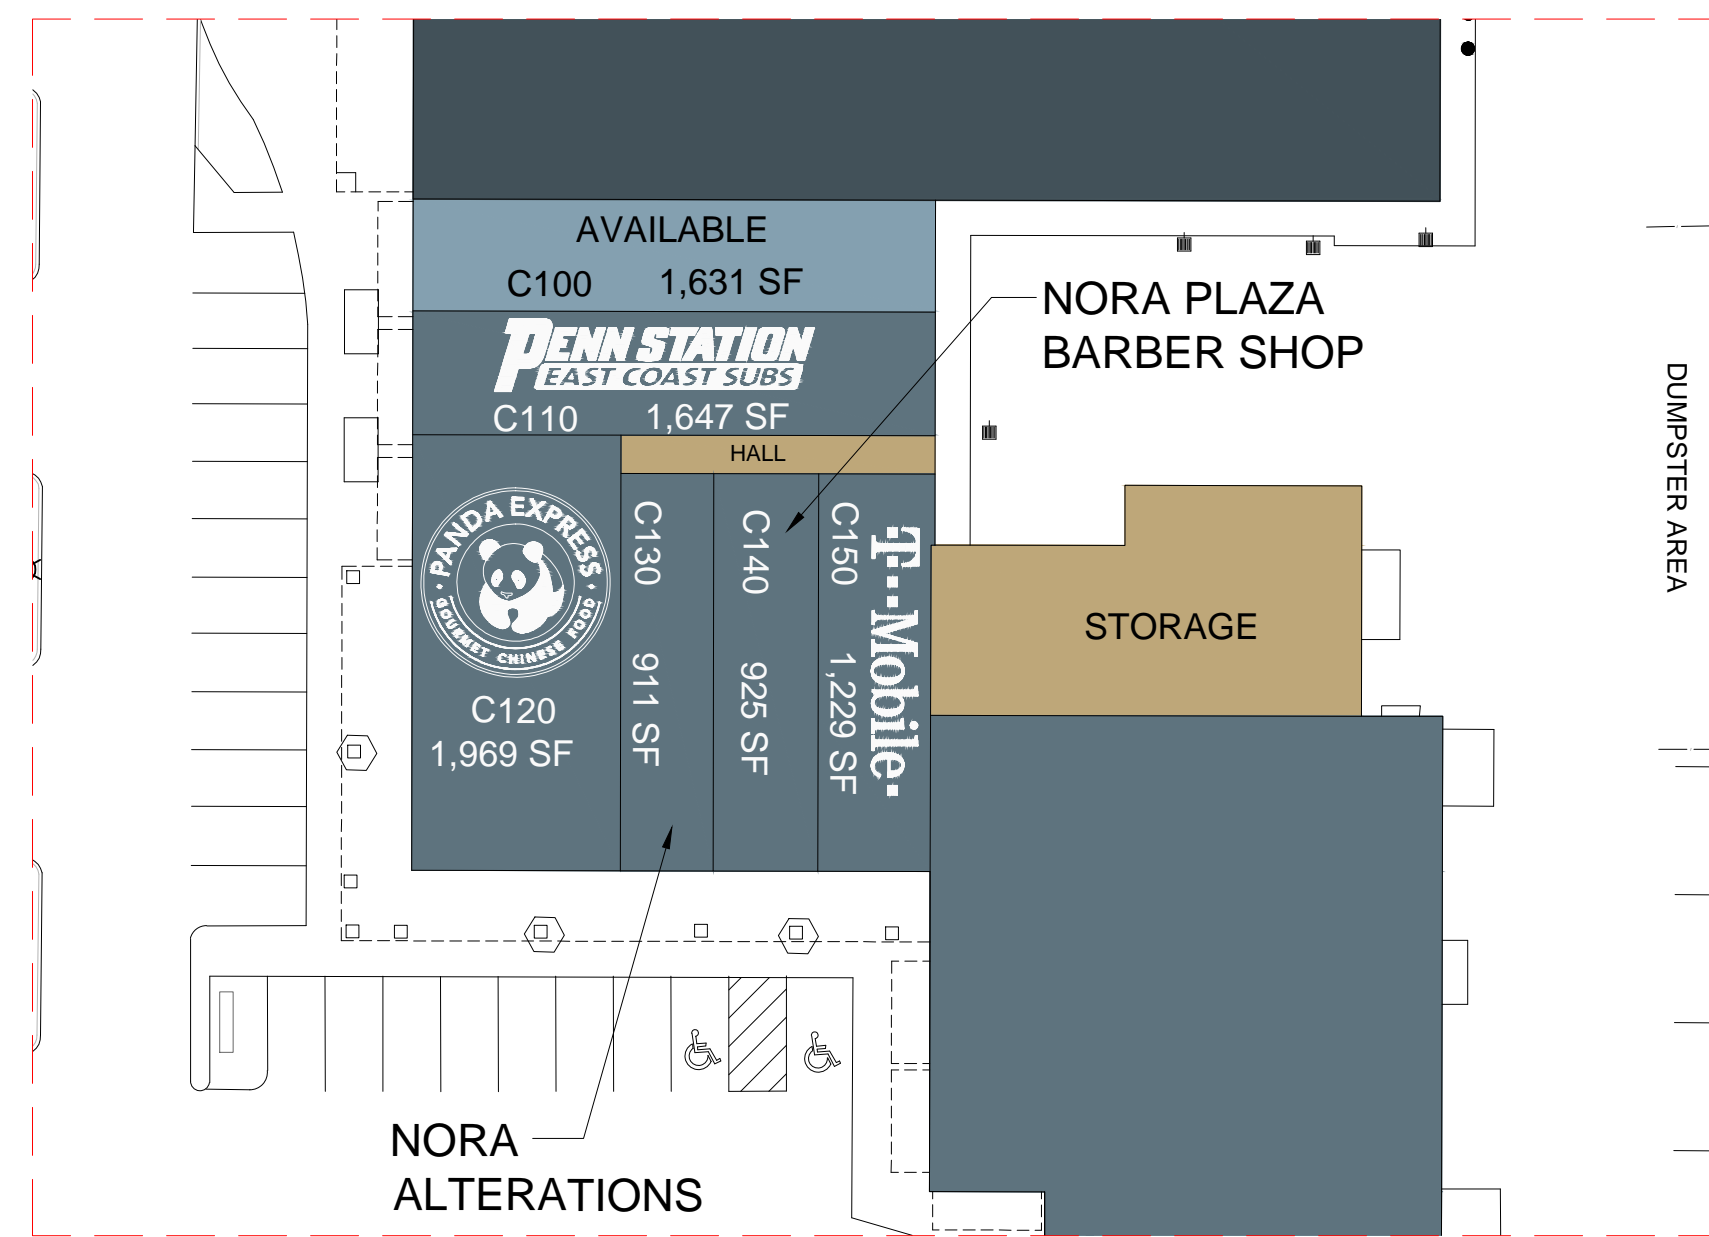

RETAIL "A"
Scale: 1" = 30'

RETAIL "B"
Scale: 1" = 30'