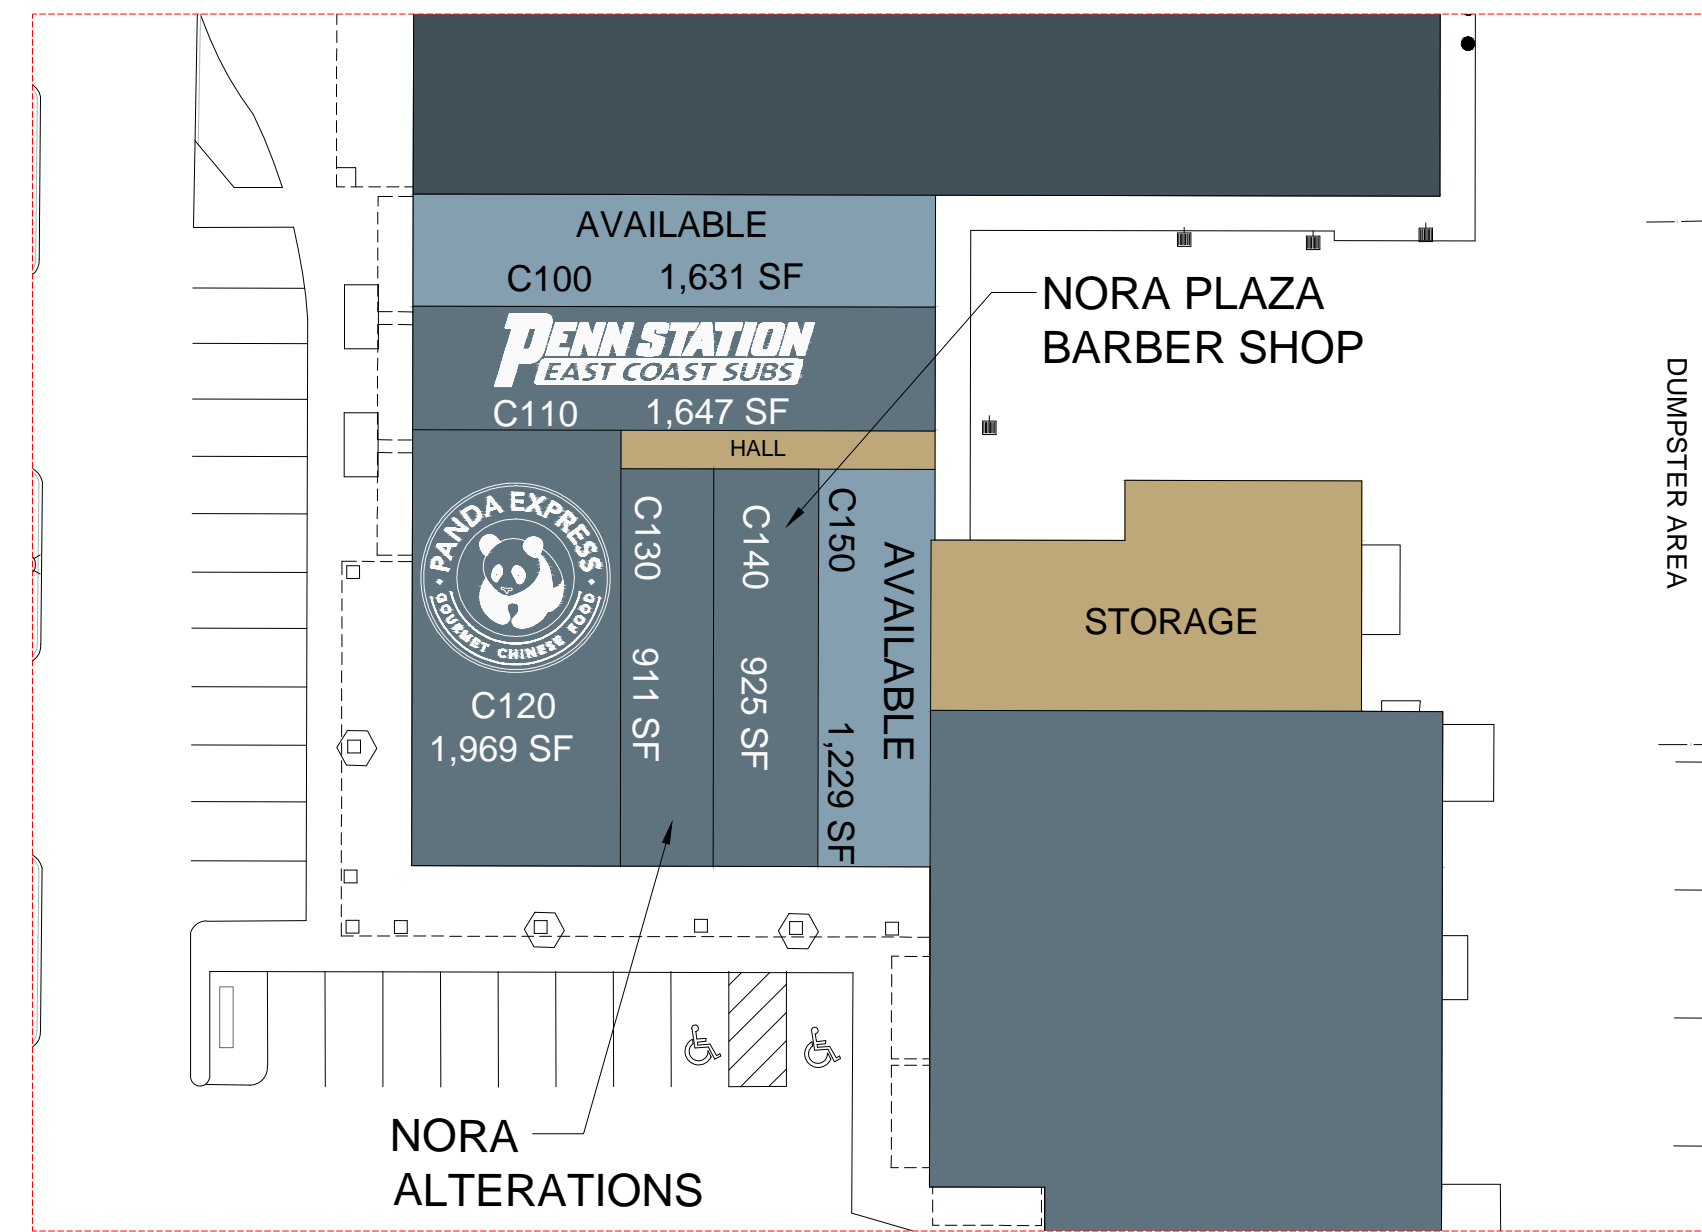

RETAIL "A"
Scale: 1" = 30'

RETAIL "B"
Scale: 1" = 30'