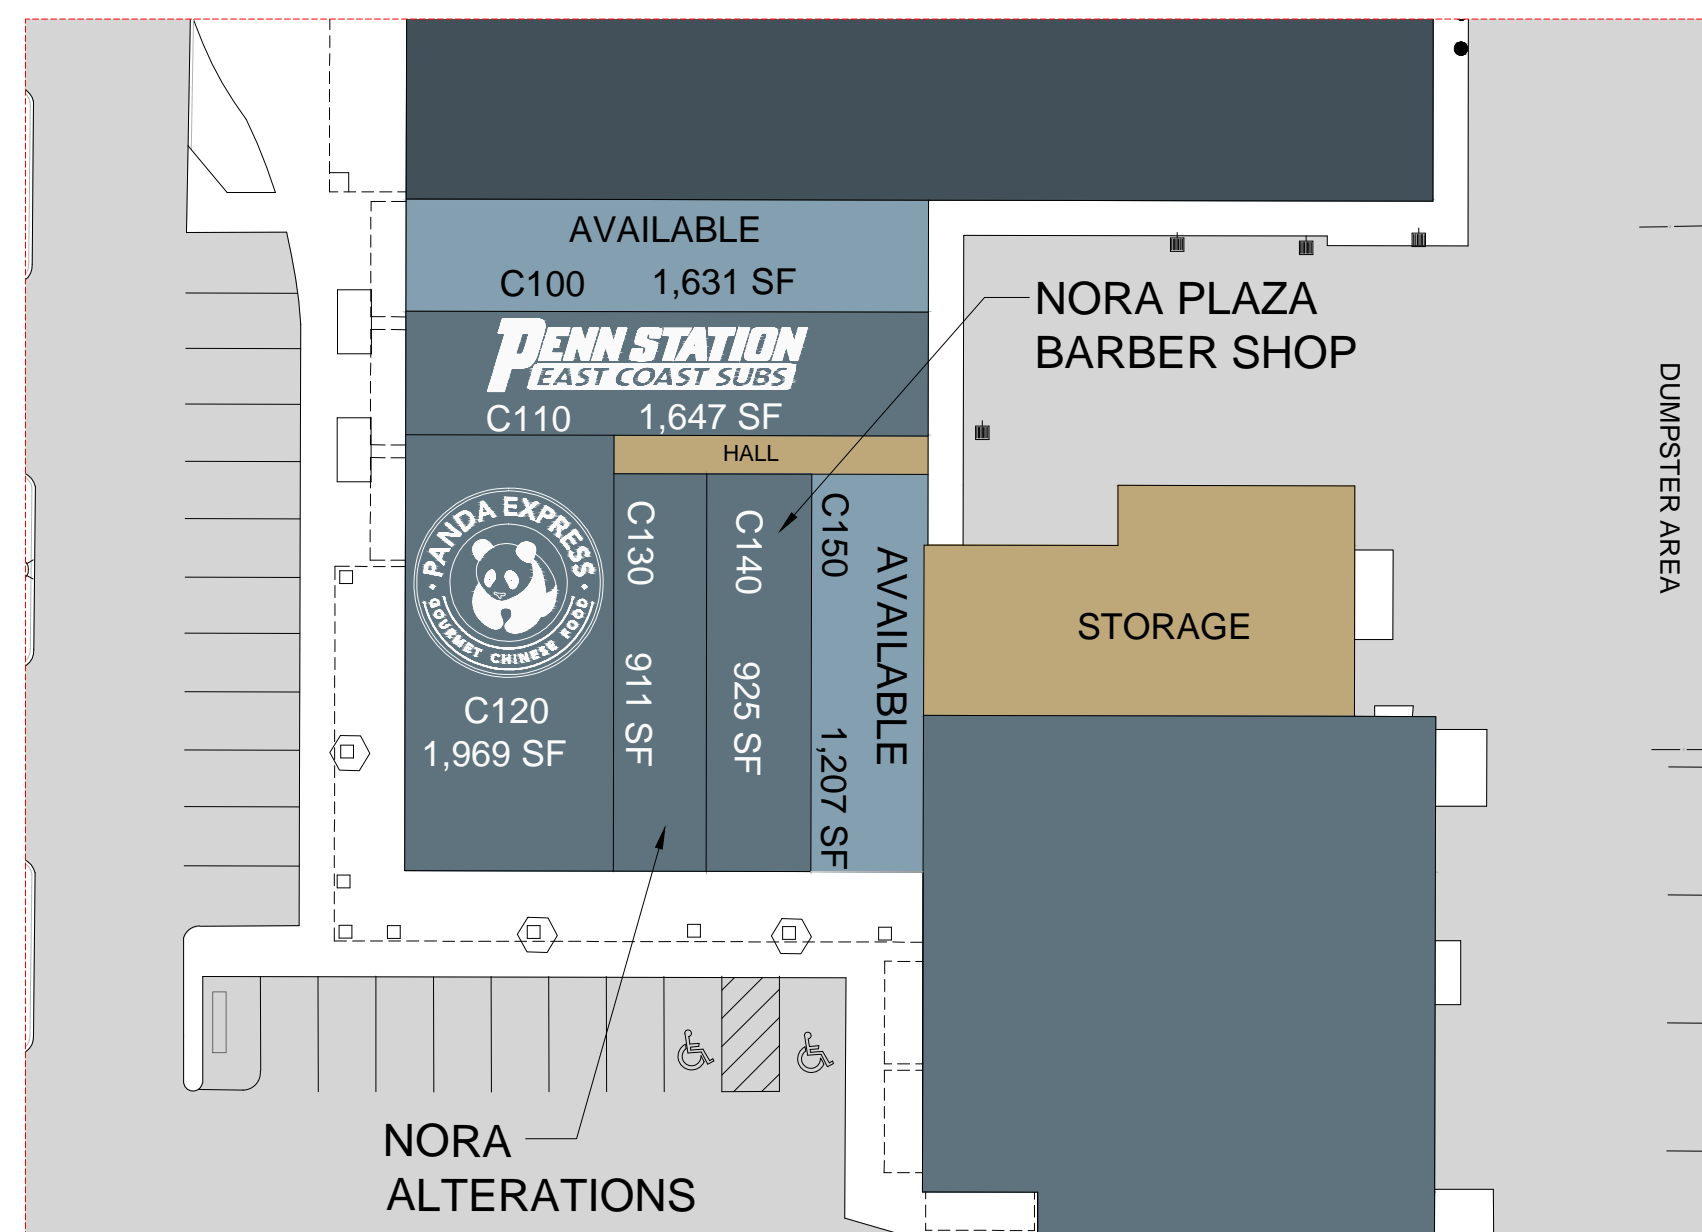

RETAIL "A"
Scale: 1" = 30'

RETAIL "B"
Scale: 1" = 30'