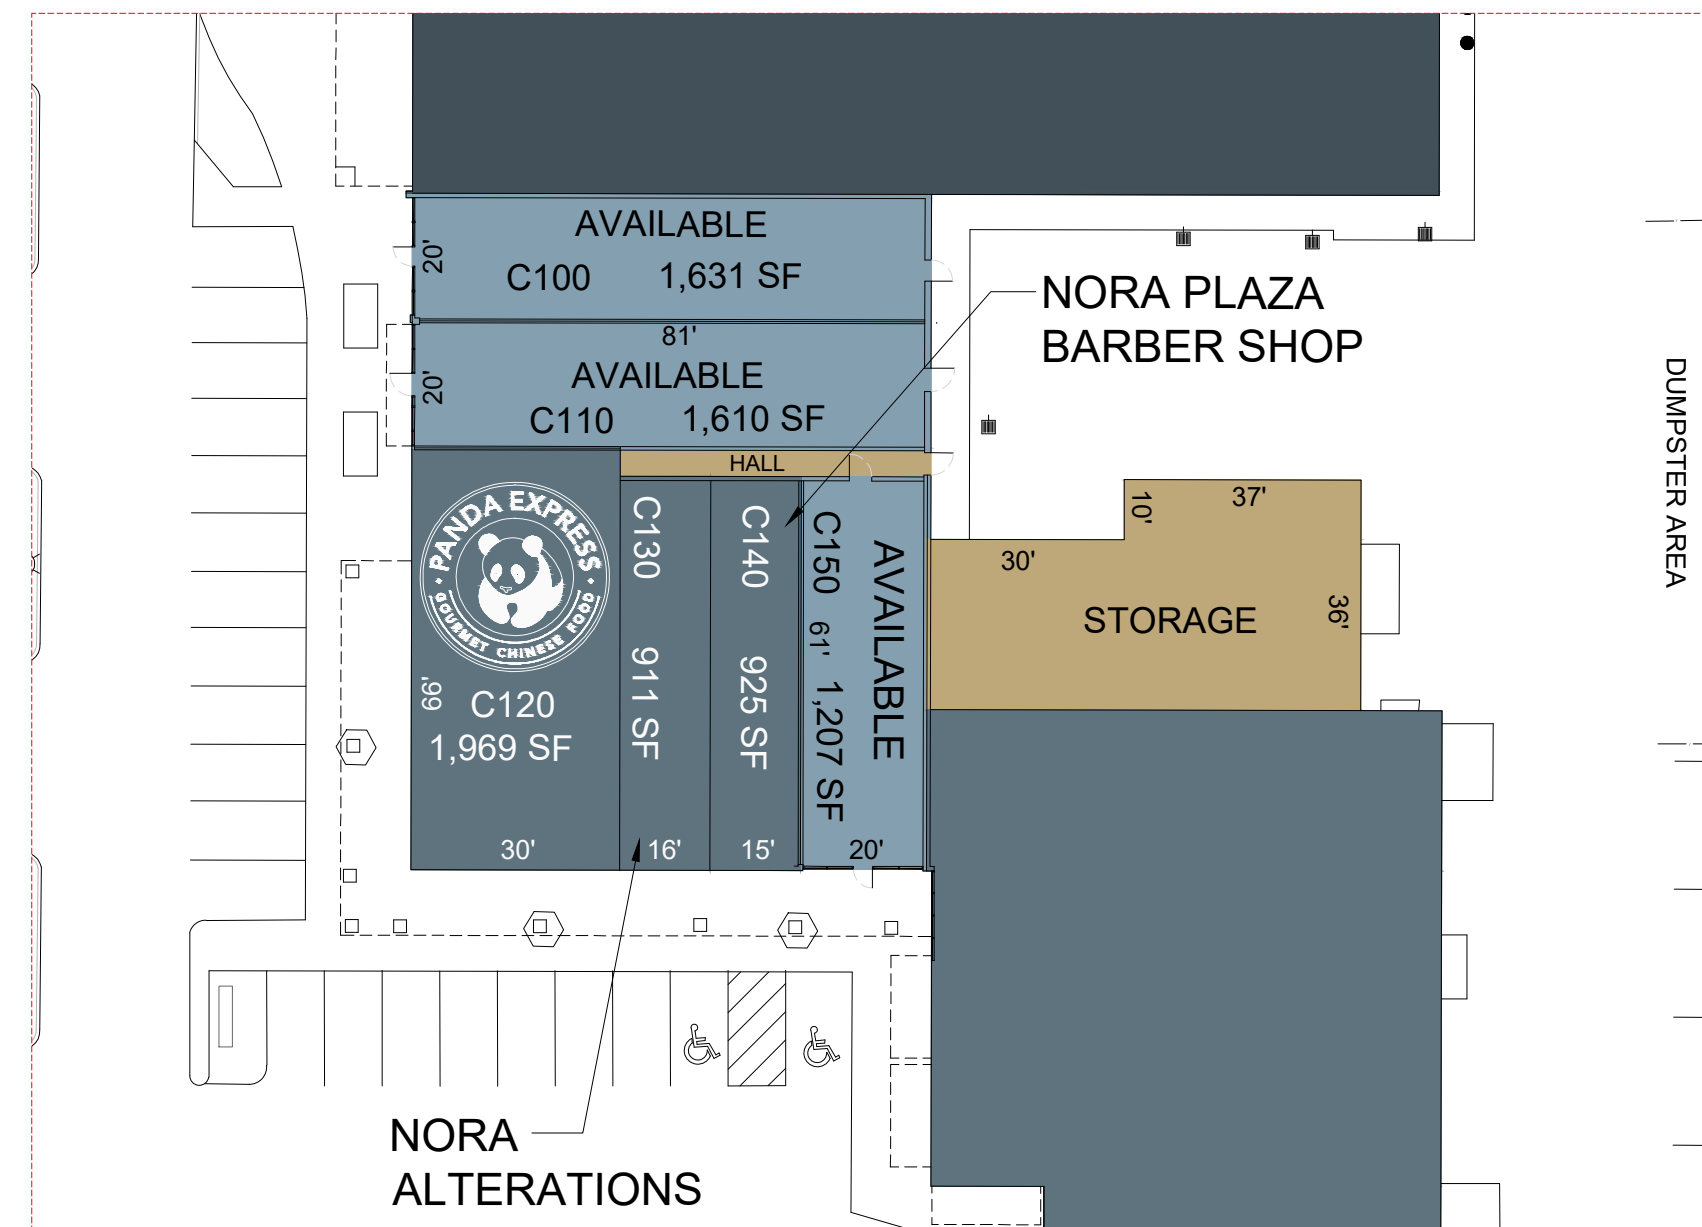

RETAIL "A"
Scale: 1" = 30'

RETAIL "B"
Scale: 1" = 30'