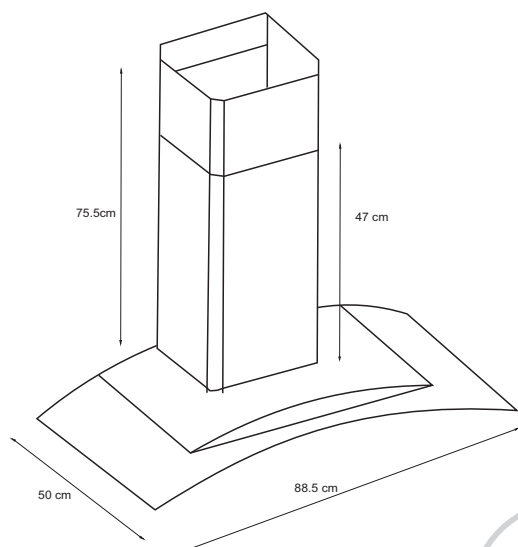

Klimatic

Línea Europea

Modelo Venezia BLACK

Tipo Chimenea

Panel TOUCH CONTROL.
Control remoto

- Totalmente de acero NEGRO con cristal templado
- Sensor de vapor
- Motor doble turbina
- Chimenea regulable
- 3 Velocidades
- 2 Filtros de carbón activado
- 2 Filtros independientes de aluminio lavable
- Luz LED
- Capacidad de absorción: 840 m³/h
- Funcionamiento ducto y recirculante

Control Remoto

Filtro de Carbón Activado

Filtro de Aluminio Independiente

Medidas de Producto

Alto : 75.5 cm.
Ancho : 88.5 cm.
Profundidad : 50 cm.

www.klimatic.com.pe

Francisco Almenara 384 Santa Catalina / Lima 13
Teléfonos: 319 2000