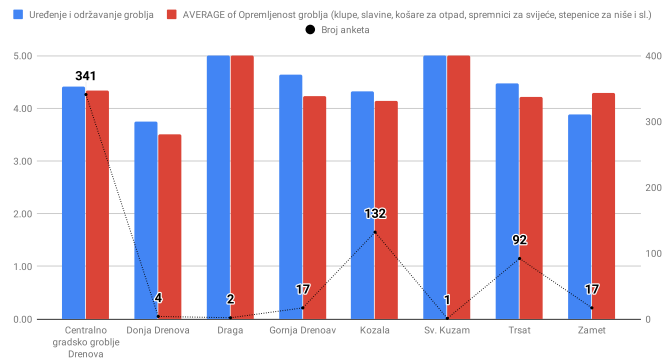

Na grobljima