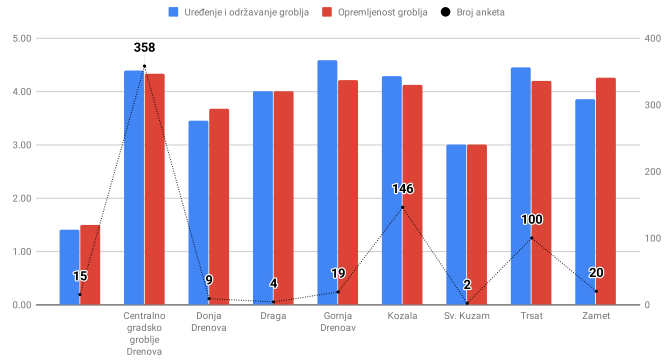

Izaberite groblje, za koje ispunjavate a	Uređenje i održavanje groblja	Opremljenost groblja	Broj anketa
Centralno gradsko groblje Drenova	4.39	4.33	358
Donja Drenova	3.44	3.67	9
Draga	4.00	4.00	4
Gornja Drenov	4.58	4.21	19
Kozala	4.28	4.12	146
Sv. Kuzam	3.00	3.00	2
Trsat	4.45	4.19	100
Zamet	3.85	4.25	20
Grand Total	4.30	4.21	673

Izaberite groblje, za koje ispunjavate a	Uređenje i održavanje groblja	AVERAGE of Opremljenost groblja (klupe, s Broj anketa	
Centralno gradsko groblje Drenova	4.41	4.34	341
Donja Drenova	3.75	3.50	4
Draga	5.00	5.00	2
Gornja Drenov	4.65	4.24	17
Kozala	4.33	4.14	132
Sv. Kuzam	5.00	5.00	1
Trsat	4.47	4.22	92
Zamet	3.88	4.29	17
Grand Total	4.39	4.27	606

Izaberite groblje, za koje ispunjavate a	AVERAGE of Uređenje i održavanje g	AVERAGE of Opremljenost groblja (klupe, s Broj anketa	
Centralno gradsko groblje Drenova	4.00	4.06	17
Donja Drenova	3.20	3.80	5
Draga	3.00	3.00	2
Gornja Drenov	4.00	4.00	2
Kozala	3.73	3.92	14
Sv. Kuzam	1.00	1.00	1
Trsat	4.25	3.88	8
Zamet	3.67	4.00	3
Grand Total	3.37	3.53	67

Ukupno (internet i na grobljima)