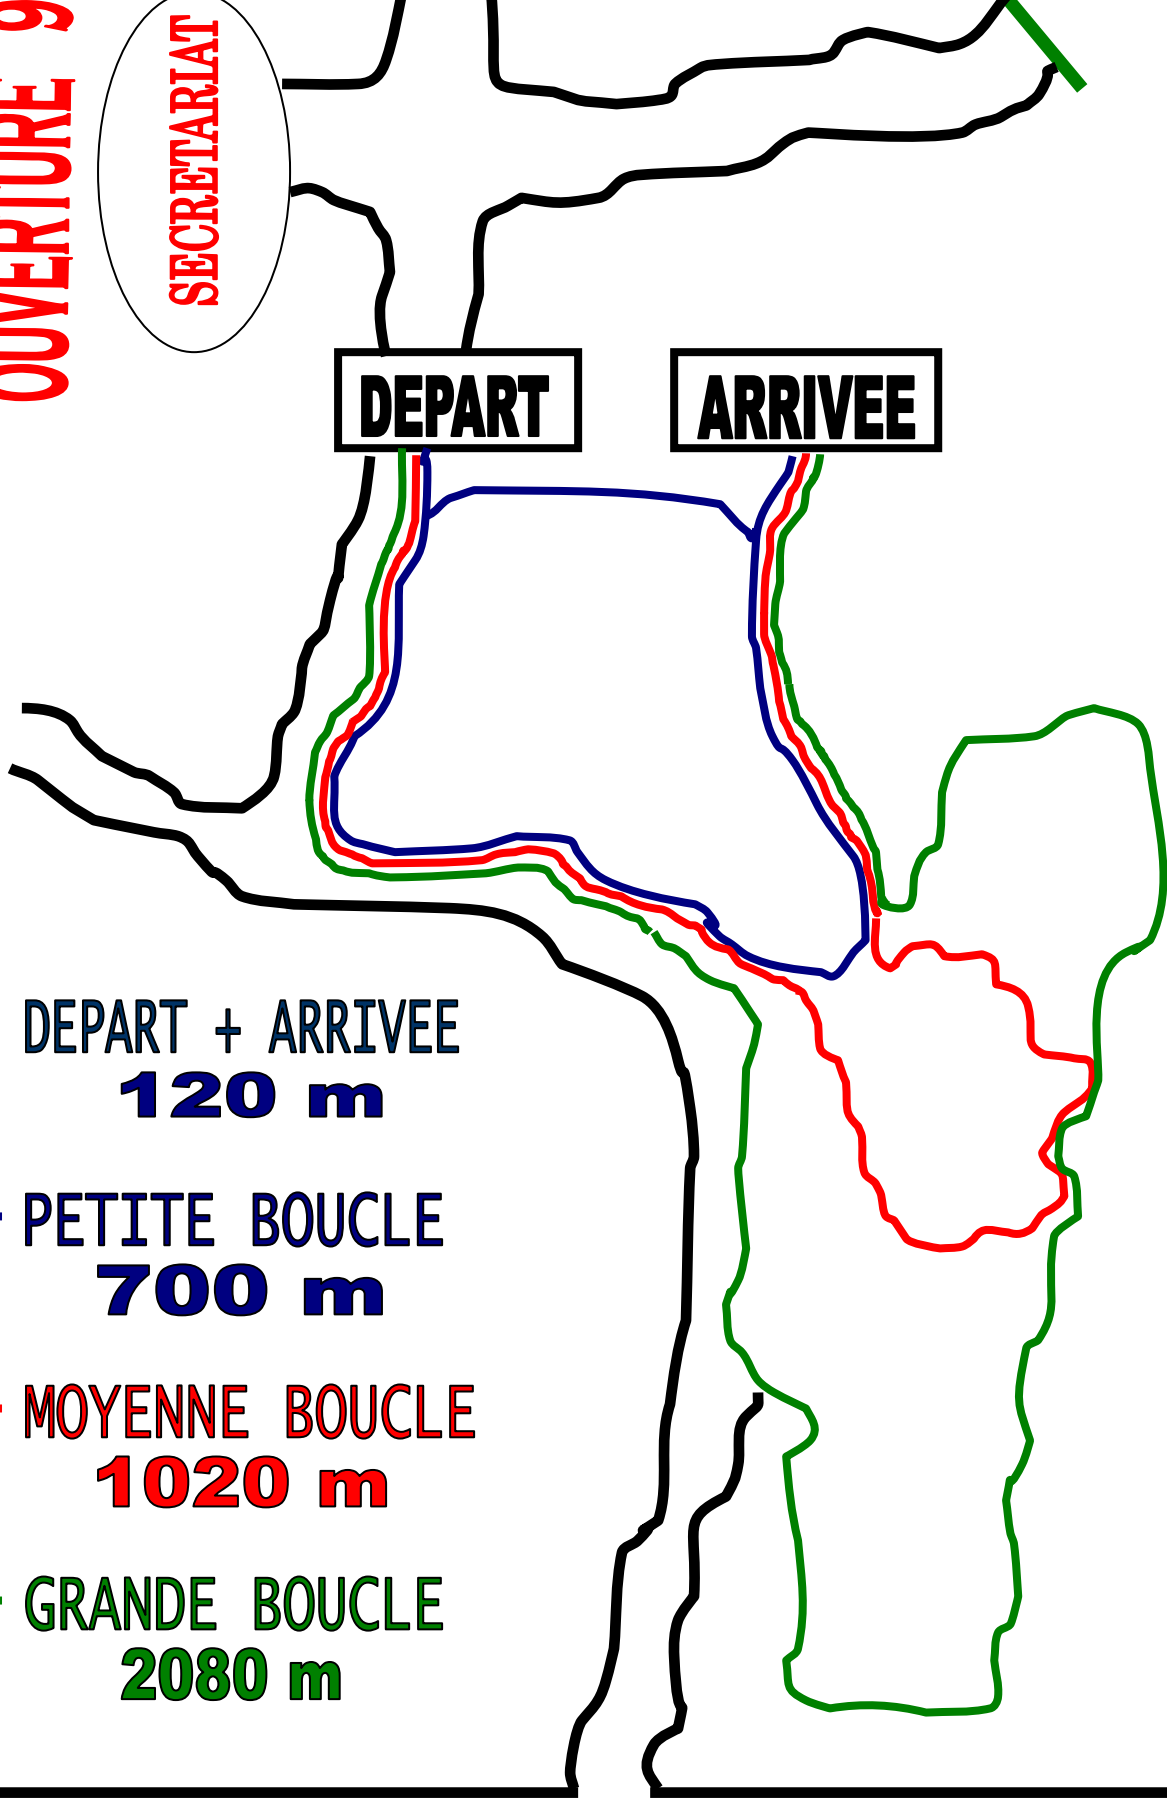

**CROSS DE PIETROSELLA
MARE è SOLE**

Dimanche 12/12/2021

REGLEMENT

Une médaille sera remise à tous les BABYS et Eveil Athlétisme

Pour les autres les trois premiers de chaque catégorie à partir de Poussins seront récompensés de la façon suivante en appliquant les Nouvelles Catégories au 01/12/2021

Une buvette et Sandwichs sont prévus

OUVERTURE 9H00

SECRETARIAT

EDF

BARRIERE ONF

DEPART

ARRIVEE

**DEPART + ARRIVEE
120 m**

**PETITE BOUCLE
700 m**

**MOYENNE BOUCLE
1020 m**

**GRANDE BOUCLE
2080 m**

ROUTE DEPARTEMENTALE 55

CROSS DE PIETROSELLA
Forêt Domaniale de MARE e SOLE
12 DECEMBRE 2021

11 H 00	3220 m	CADETTES 2005 et 2006 (U18) Départ + 1 Grande boucle + 1 Moyenne boucle + Arrivée
11 H 00	4280 m	JUNIORS FILLES 2003 et 2004 (U20) Départ + 2 Grandes boucles + Arrivée
11 H 00	4980 m	ESPOIRS - SENIORS - VETERANS FEMMES (de 2000 à 1935) Départ + 2 Grandes boucles + 1 Petite + Arrivée
11 H 30	4280 m	CADETS 2005 et 2006 (U18) Départ + 2 Grandes boucles + Arrivée
12 H 00	2160 m	MINIMES FILLES 2007 et 2007 (U16) Départ +2 moyennes boucles + Arrivée
12 H 20	3220 m	MINIMES GARCONS 2007 et 2008 (U16) Départ + 1 Grande boucle + 1 Moyenne boucle + Arrivée
12 H 45	1840 m	BENJAMINES 2009 et 2010 (U14) Départ + 1 Moyenne boucle + 1 Petite boucle + Arrivée
13 H 05	2160 m	BENJAMINS 2009 et 2010 (U14) Départ +2 moyennes boucles + Arrivée
13 H 25	400 m	BABYS FILLES ET GARCONS 2014 et Après (U7) Parcours spécial
13 H 50	820 m	EVEIL D'ATHLETISME FILLES 2013 à 2015 (U10) Départ + Petite boucle + Arrivée
14 H 00	820 m	EVEIL D'ATHLETISME GARCONS 2011 à 2013 (U10) Départ + Petite boucle + Arrivée
14 H 10	1140 m	POUSSINES 2010 et 2012 (U12) Départ + Moyenne boucle + Arrivée
14 H 20	1140 m	POUSSINS 2009 et 2010 (U12) Départ + 1 Moyenne boucle + Arrivée
14 H 40	6360 m	JUNIORS GARCONS 2003 et 2004 (U20) Départ + 3 Grandes boucles + Arrivée
14 H 40	8440 m	ESPOIRS - SENIORS - VETERANS HOMMES (de 2000 à 1935) Départ + 4 Grandes boucles + Arrivée