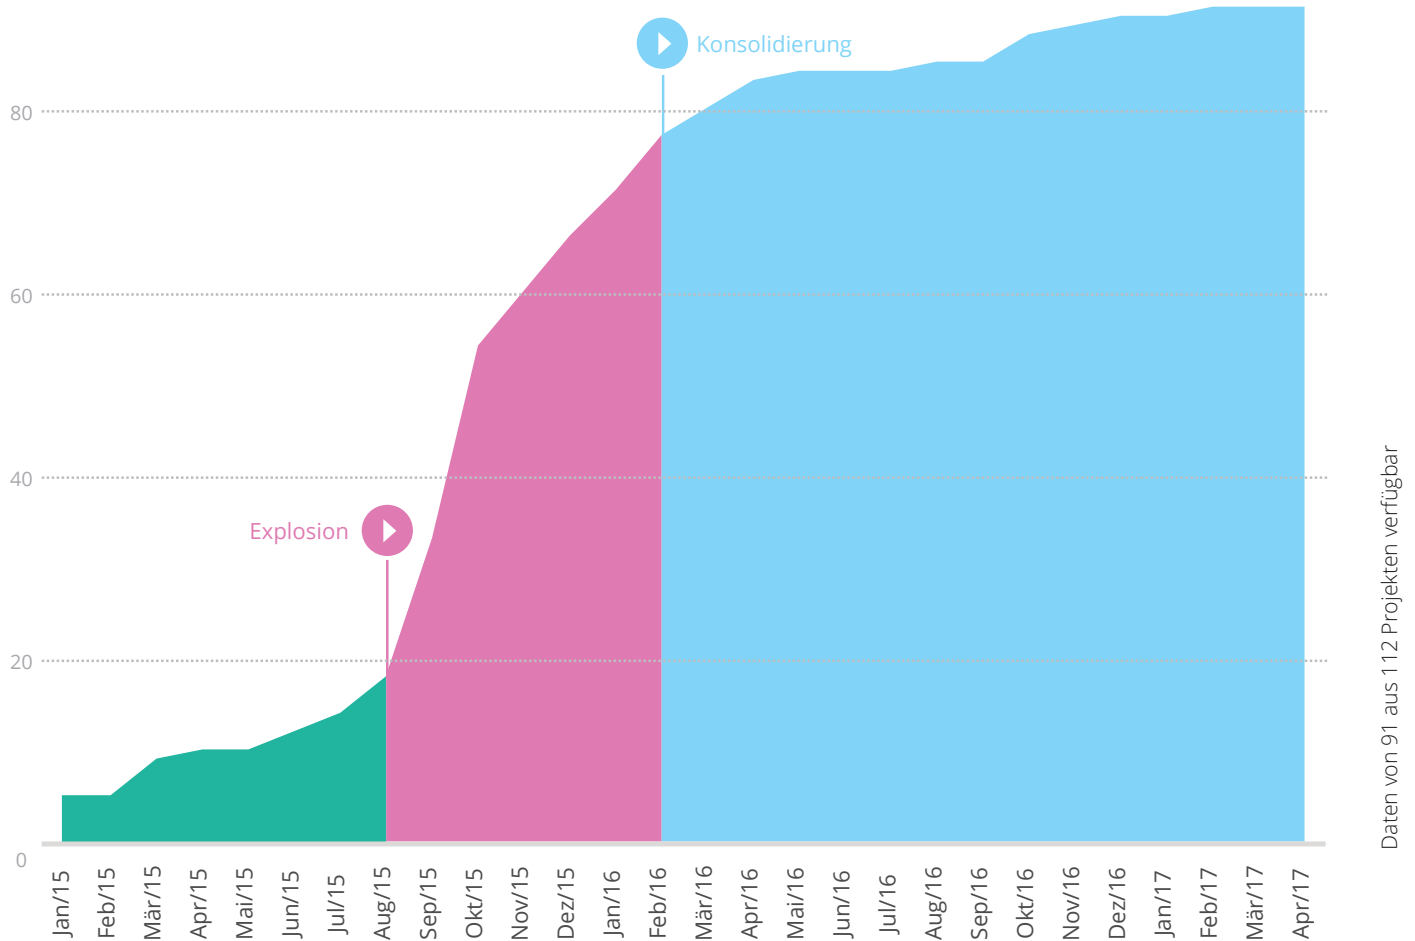

► Zwei Phasen der digitalen Flüchtlingshilfe

Quelle: betterplace lab, Grafik: Rico Reinhold

Die Inhalte dieser Broschüre – mit Ausnahme des Vorworts – sind unter einer Creative Commons Attribution-ShareAlike 4.0 International License veröffentlicht. Die Grafiken von dieser Broschüre sind auf betterplace-lab.org/integration herunterzuladen. Wer die Grafiken verwendet, sollte betterplace lab und Rico Reinhold anerkennen. Wer die Netzwerkanalyse zitiert oder die entsprechende Visualisierung verwendet, sollte betterplace lab und LEAD Academy gGmbH anerkennen.