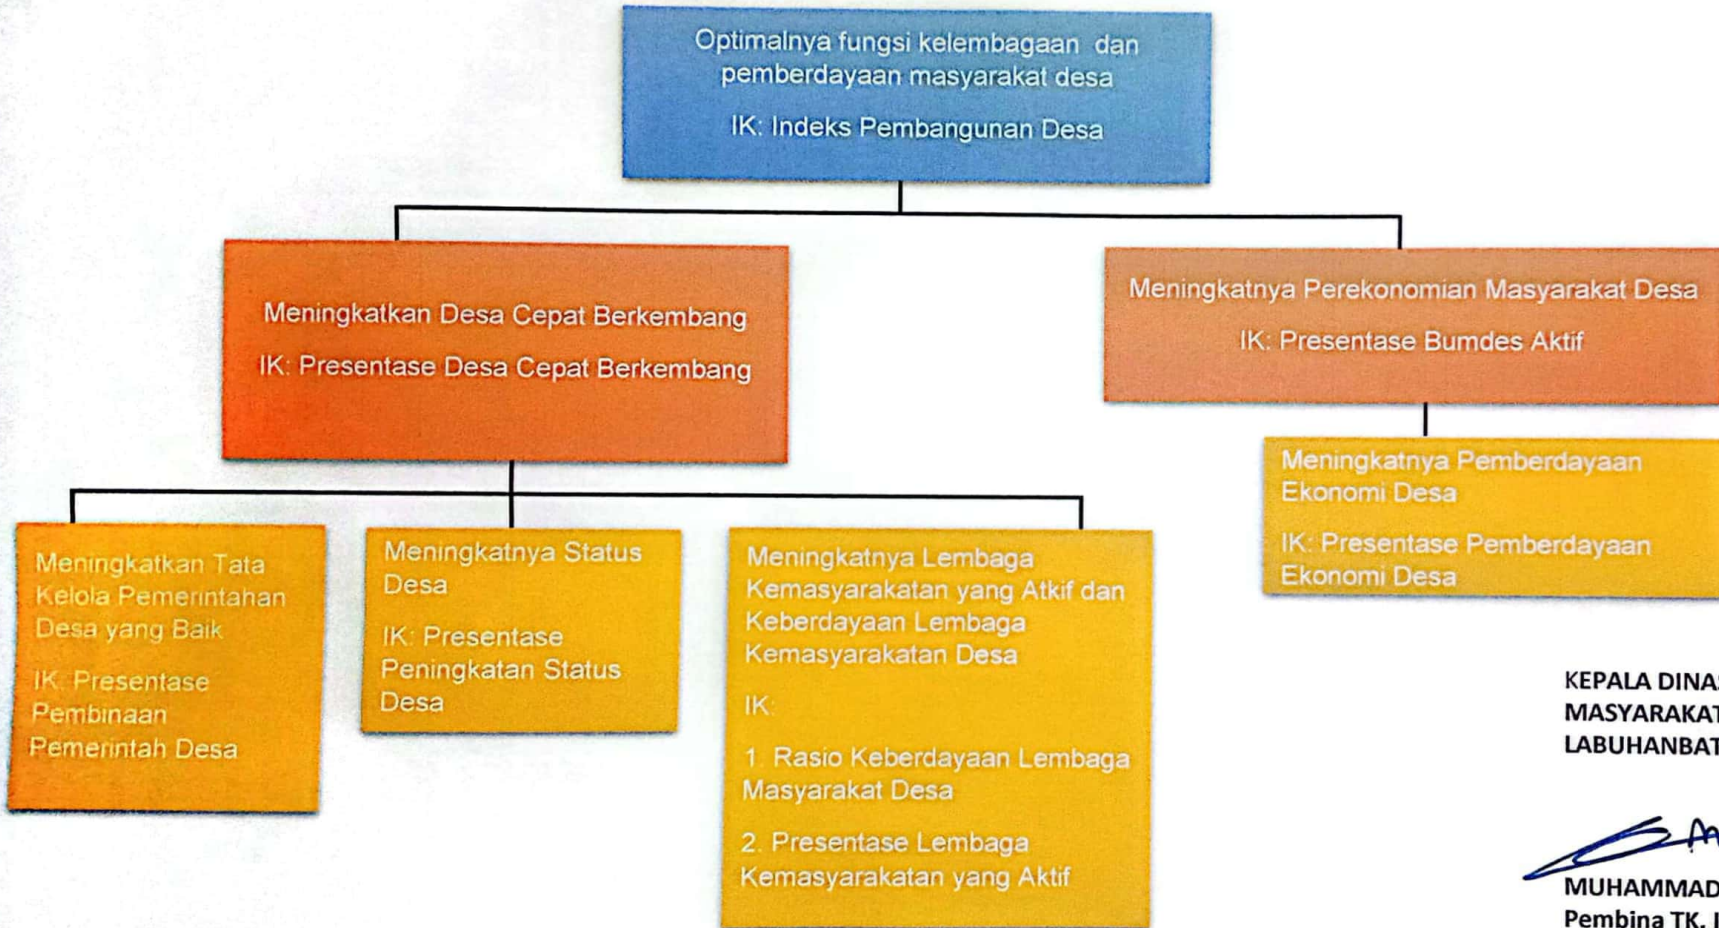

POHON KINERJA DINAS PEMBERDAYAAN MASYARAKAT DAN DESA

KEPALA DINAS PEMBERDAYAAN
MASYARAKAT DAN DESA KABUPATEN
LABUHANBATU UTARA

MUHAMMAD NUR LUBIS, A.P., M.Si
Pembina TK. I (IV/c)
NIP. 197512071994121001