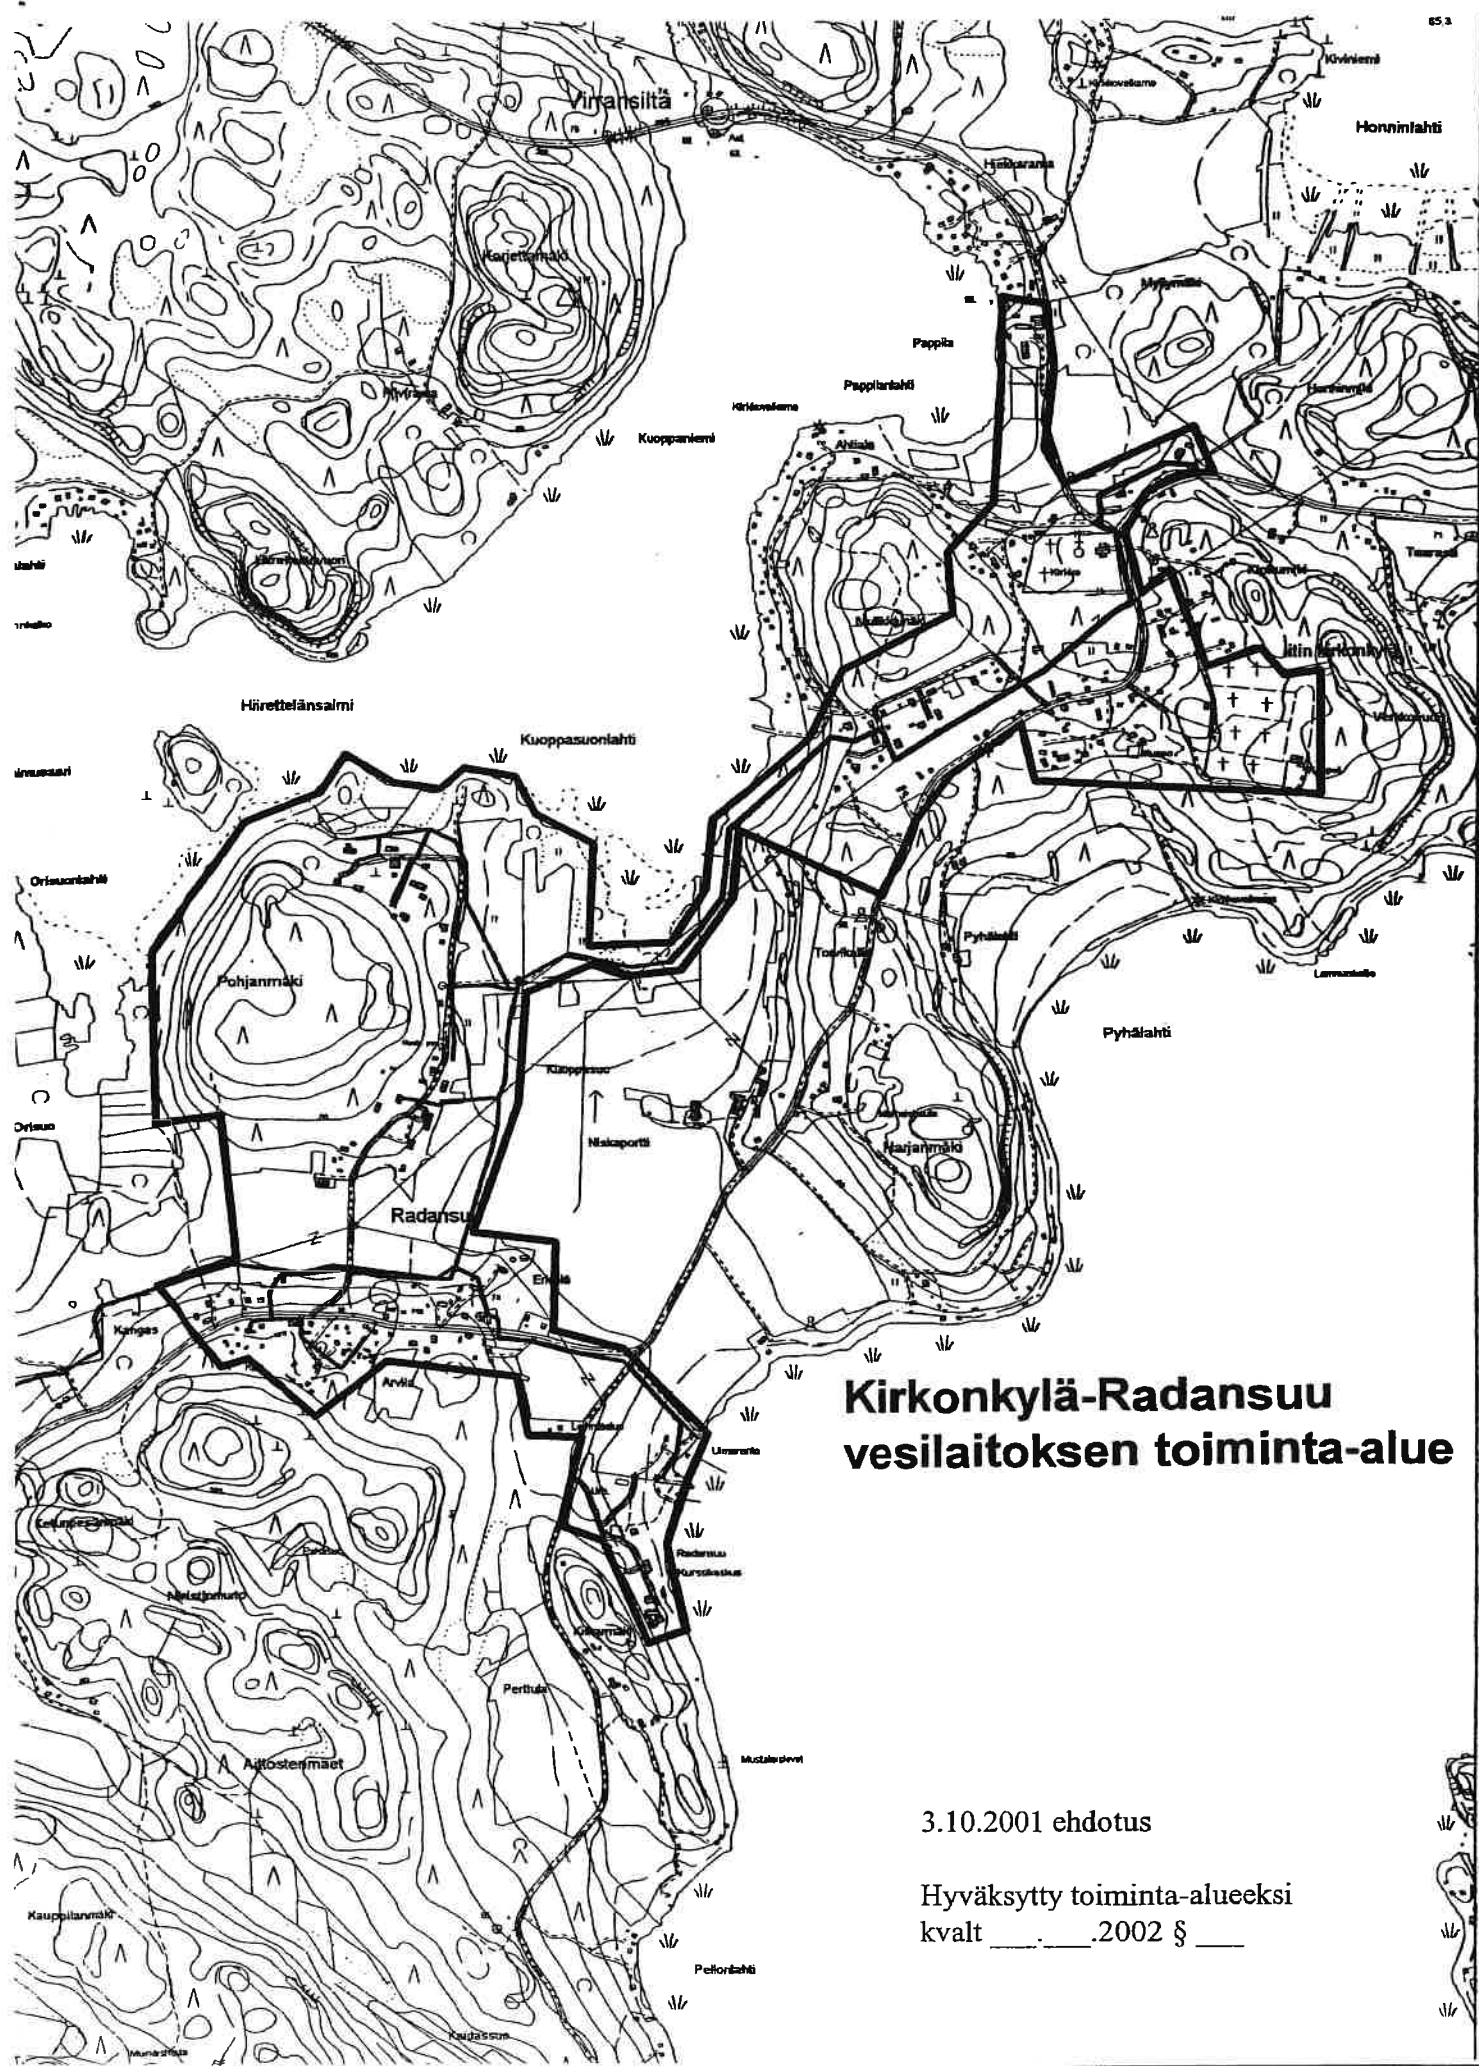

# KAUSALAN VESIHUOLLON TOIMINTA-ALUE

3.10.2001 ehdotus

Hyväksytty toiminta-alueeksi  
kvant \_\_\_\_\_, 2002 § \_\_\_\_\_

**ITIN KUNTA**  
**VESILAITOKSEN TOIMINTA-ALUE**

3.10.2001 ehdotus

Hyväksytty toiminta-alueeksi  
kvvalt \_\_\_\_\_.2002 § \_\_\_\_