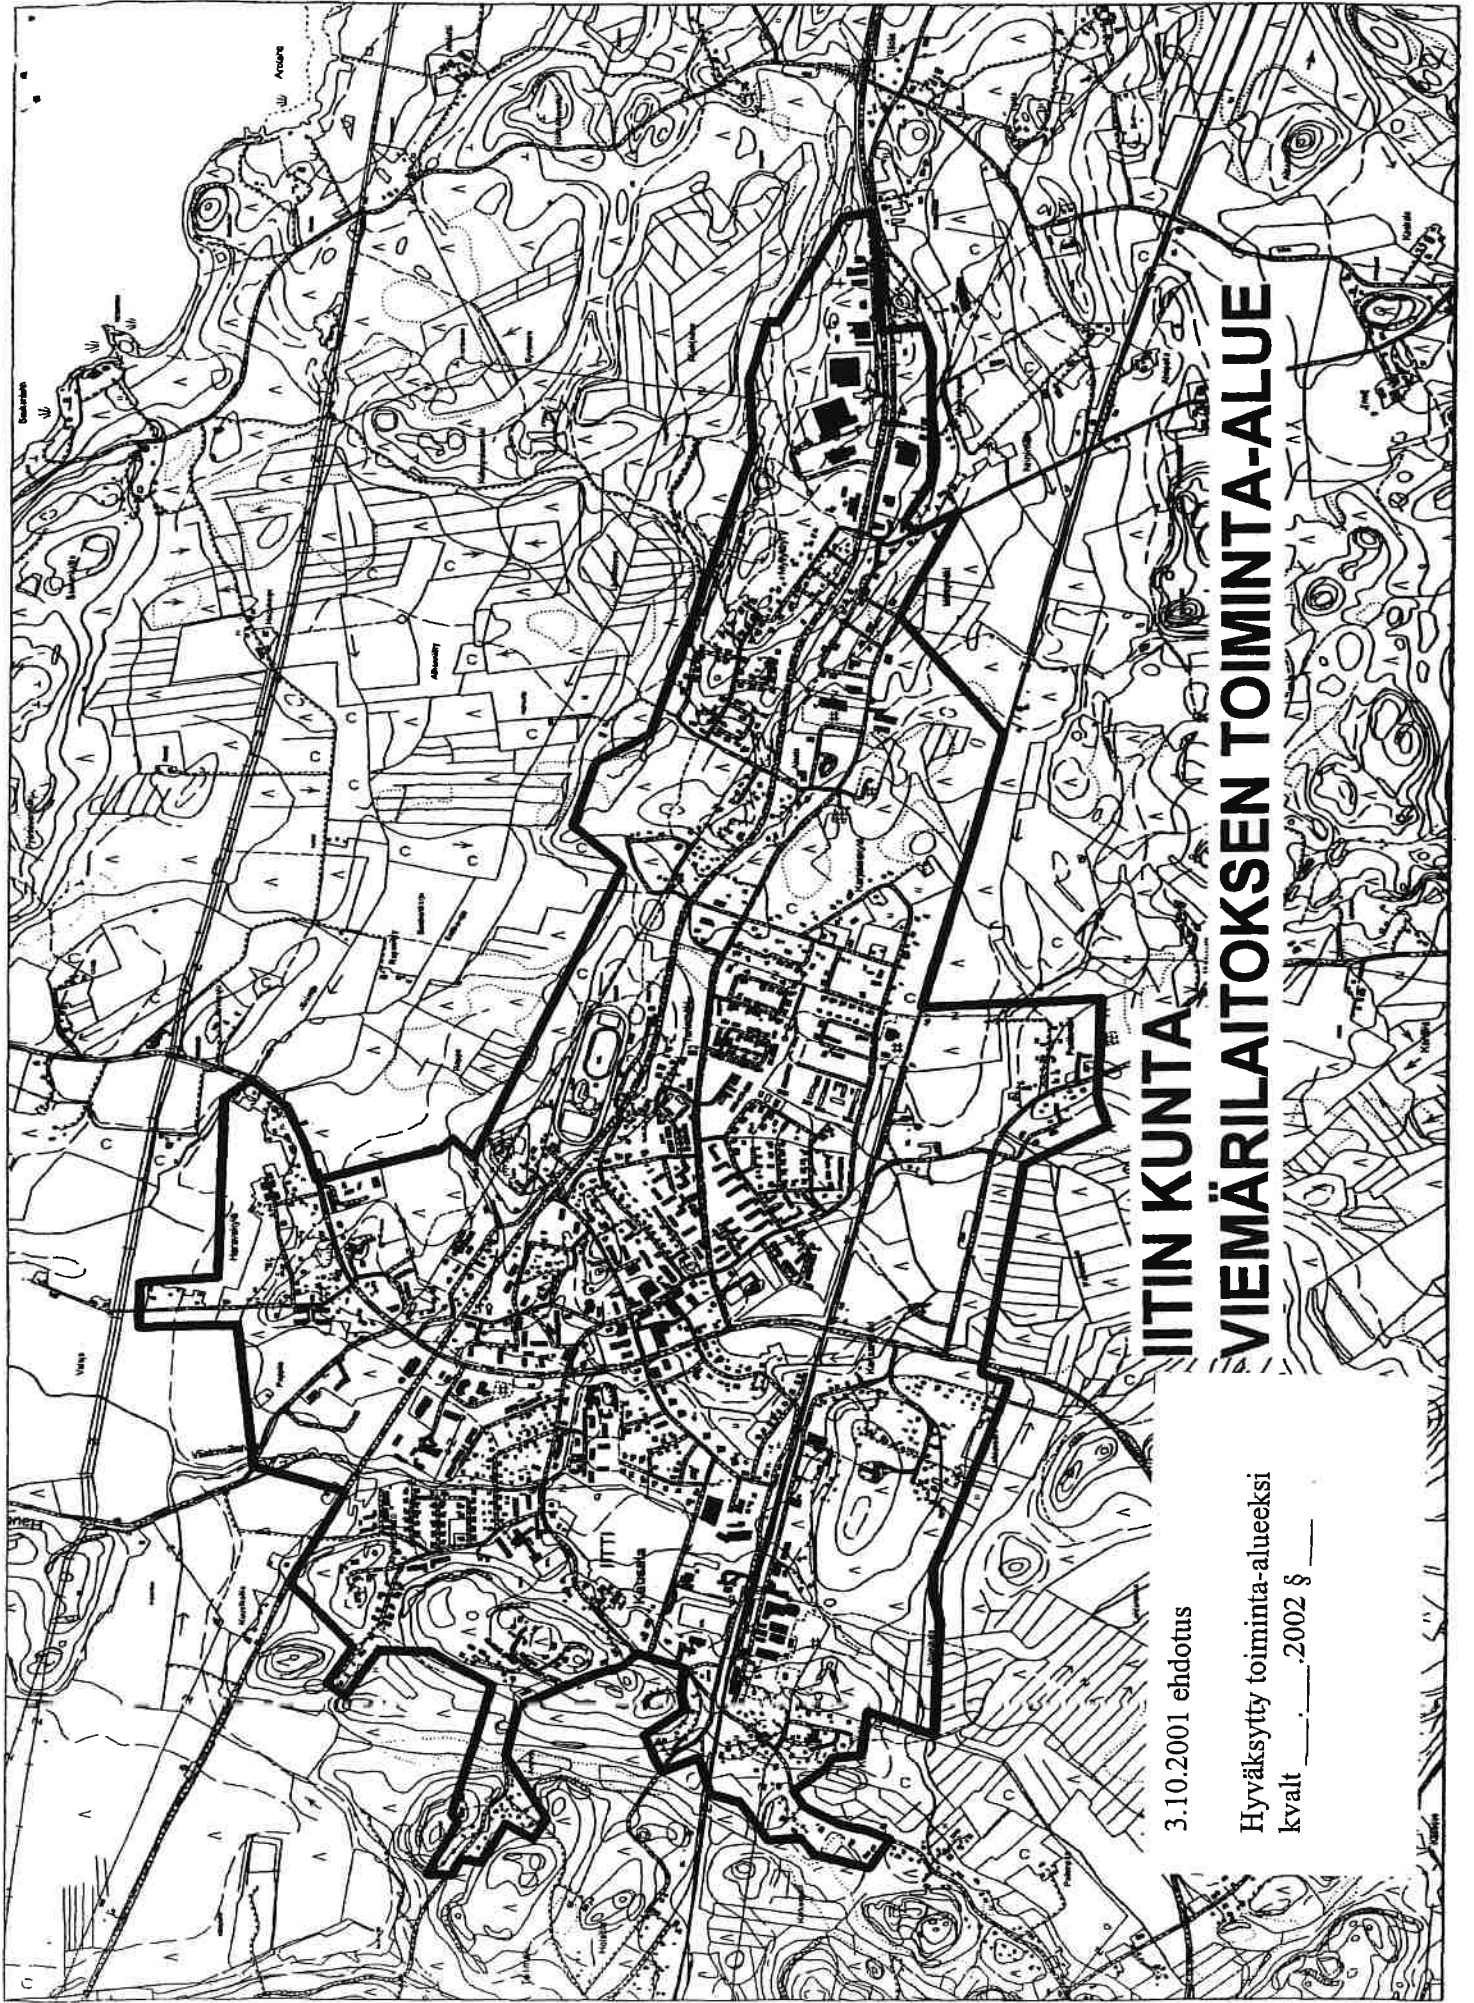

IITIN KUNTA VIEMÄRILAITOKSEN TOIMINTA-ALUE

3.10.2001 ehdotus

Hyväksytty toiminta-alueeksi
kvvalt ____ .2002 § ____