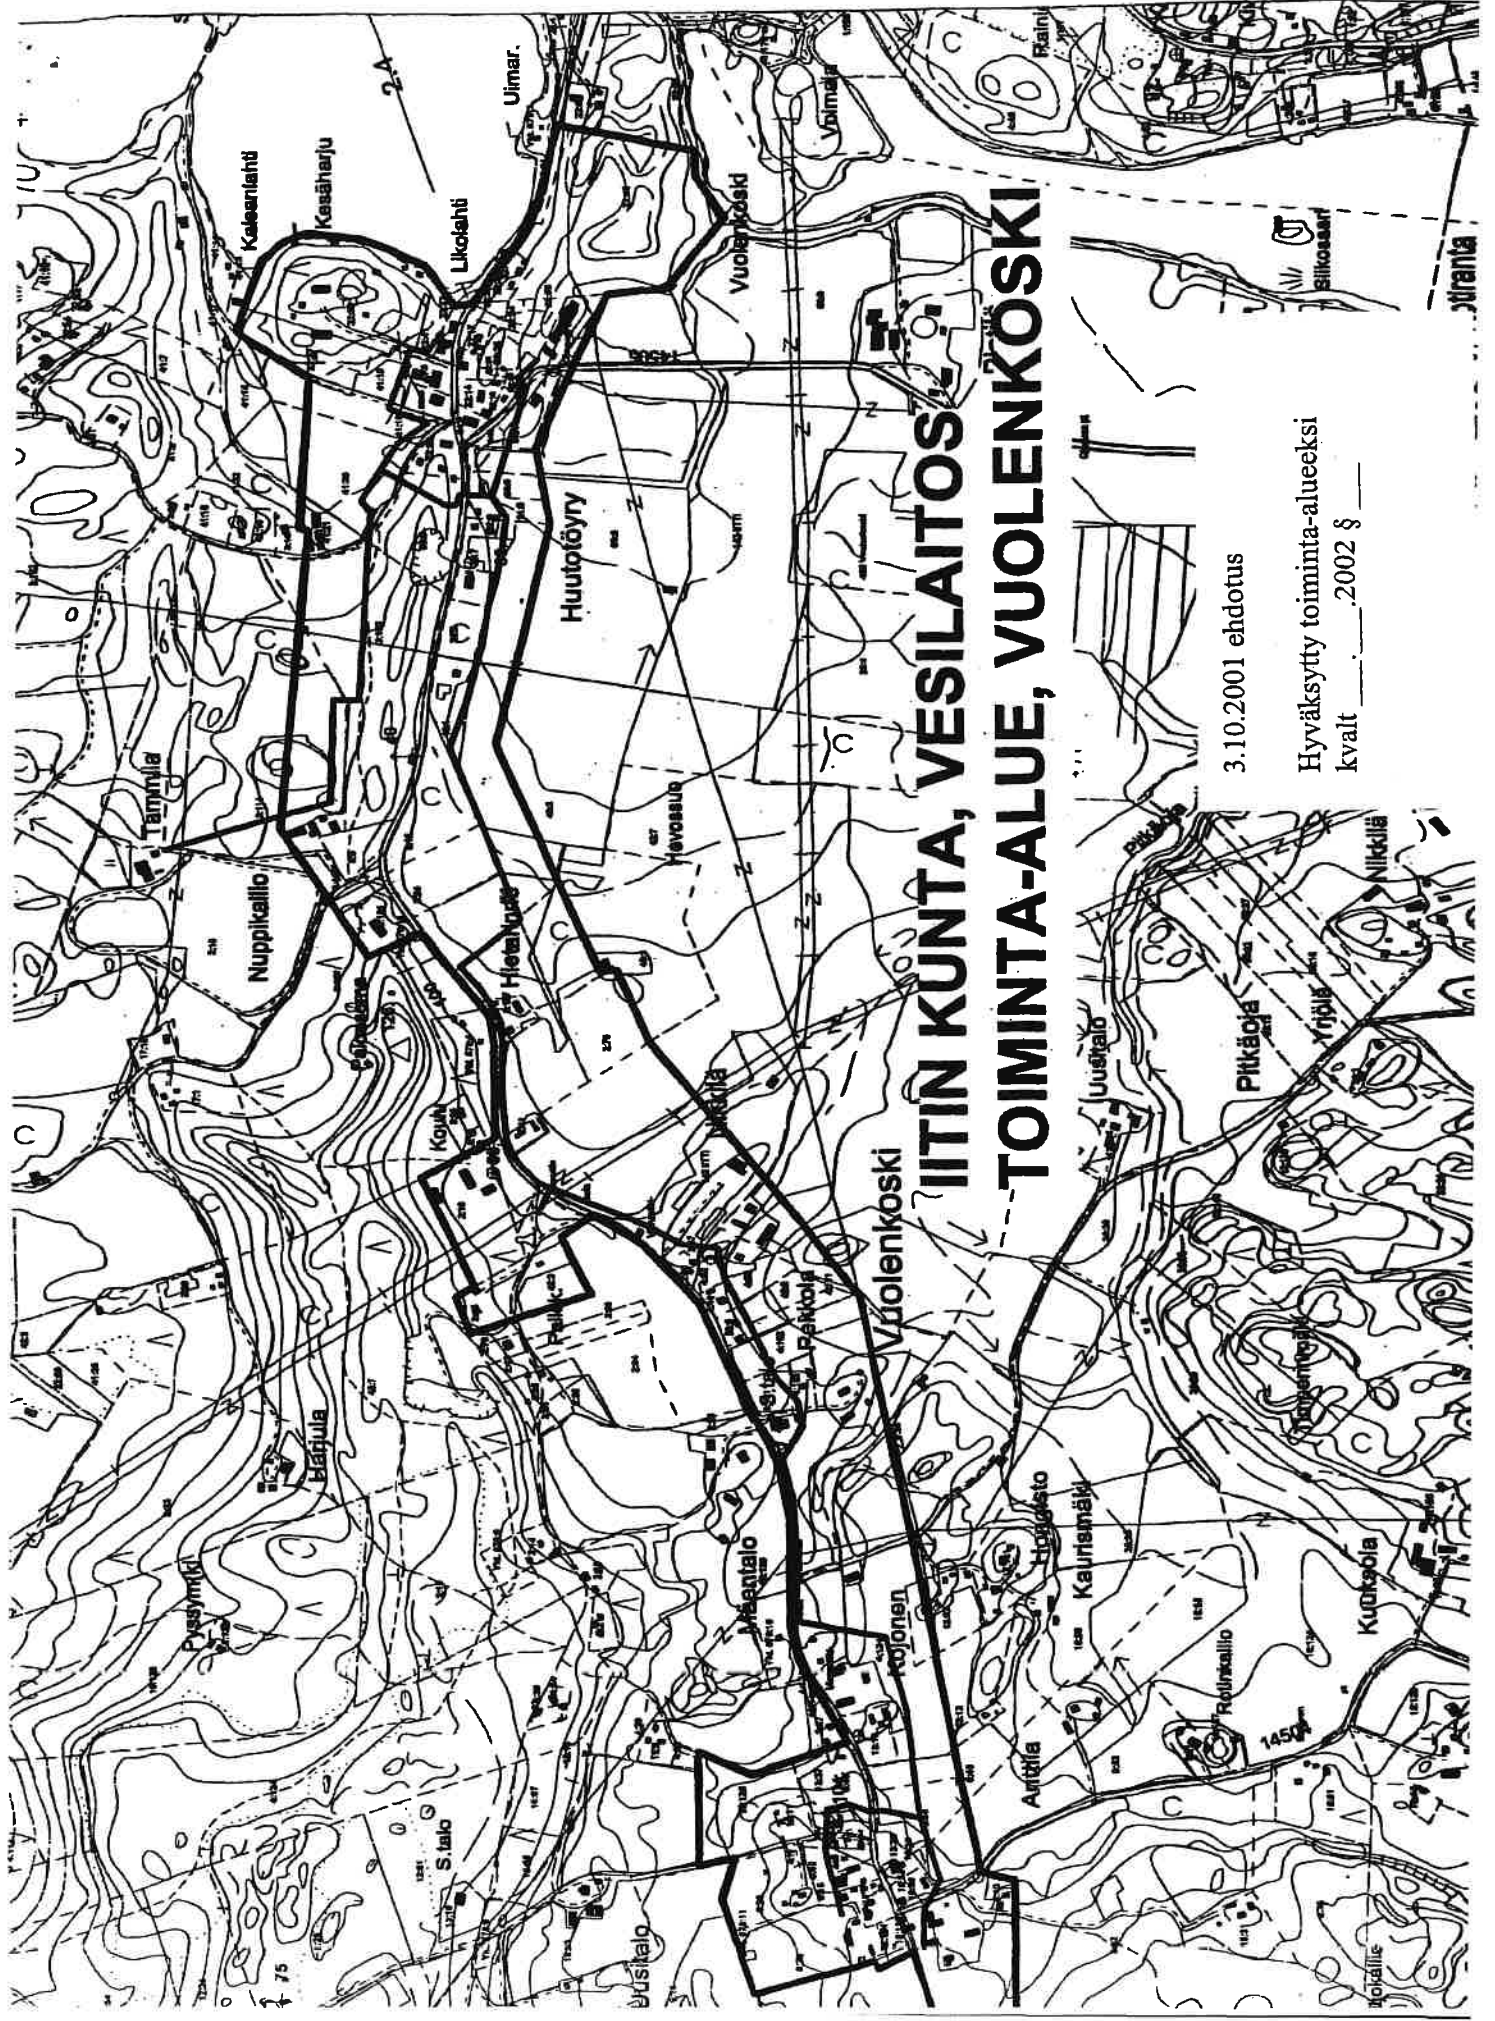

IITIN KUNTA, VESILAITOS- TOIMINTA-ALUE, VUOLENKOSKI

3.10.2001 ehdotus

Hyväksytty toiminta-alueeksi
kvant _____ 2002 § _____

Järvenmäki

Nikkilä

Kuitsoja

Kuivaniemi