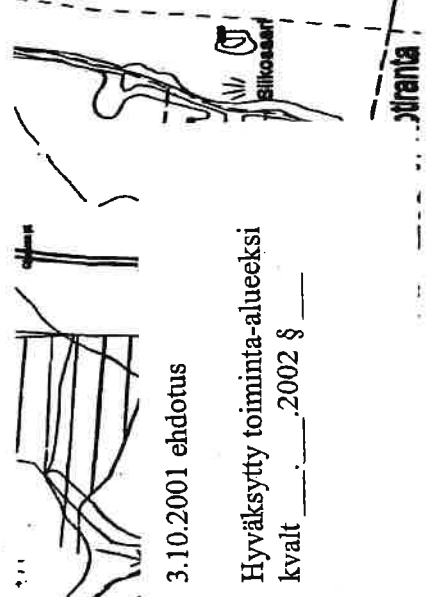

IITIN KUNTA, VESILAITOS- TOIMINTA-ALUE, VUOLENKOSKI

3.10.2001 ehdotus

Hyväksytty toiminta-alueeksi
kvant _____ 2002 § _____

Järvenmäki

Nikkilä

Kuitsoja

Kuivaniemi