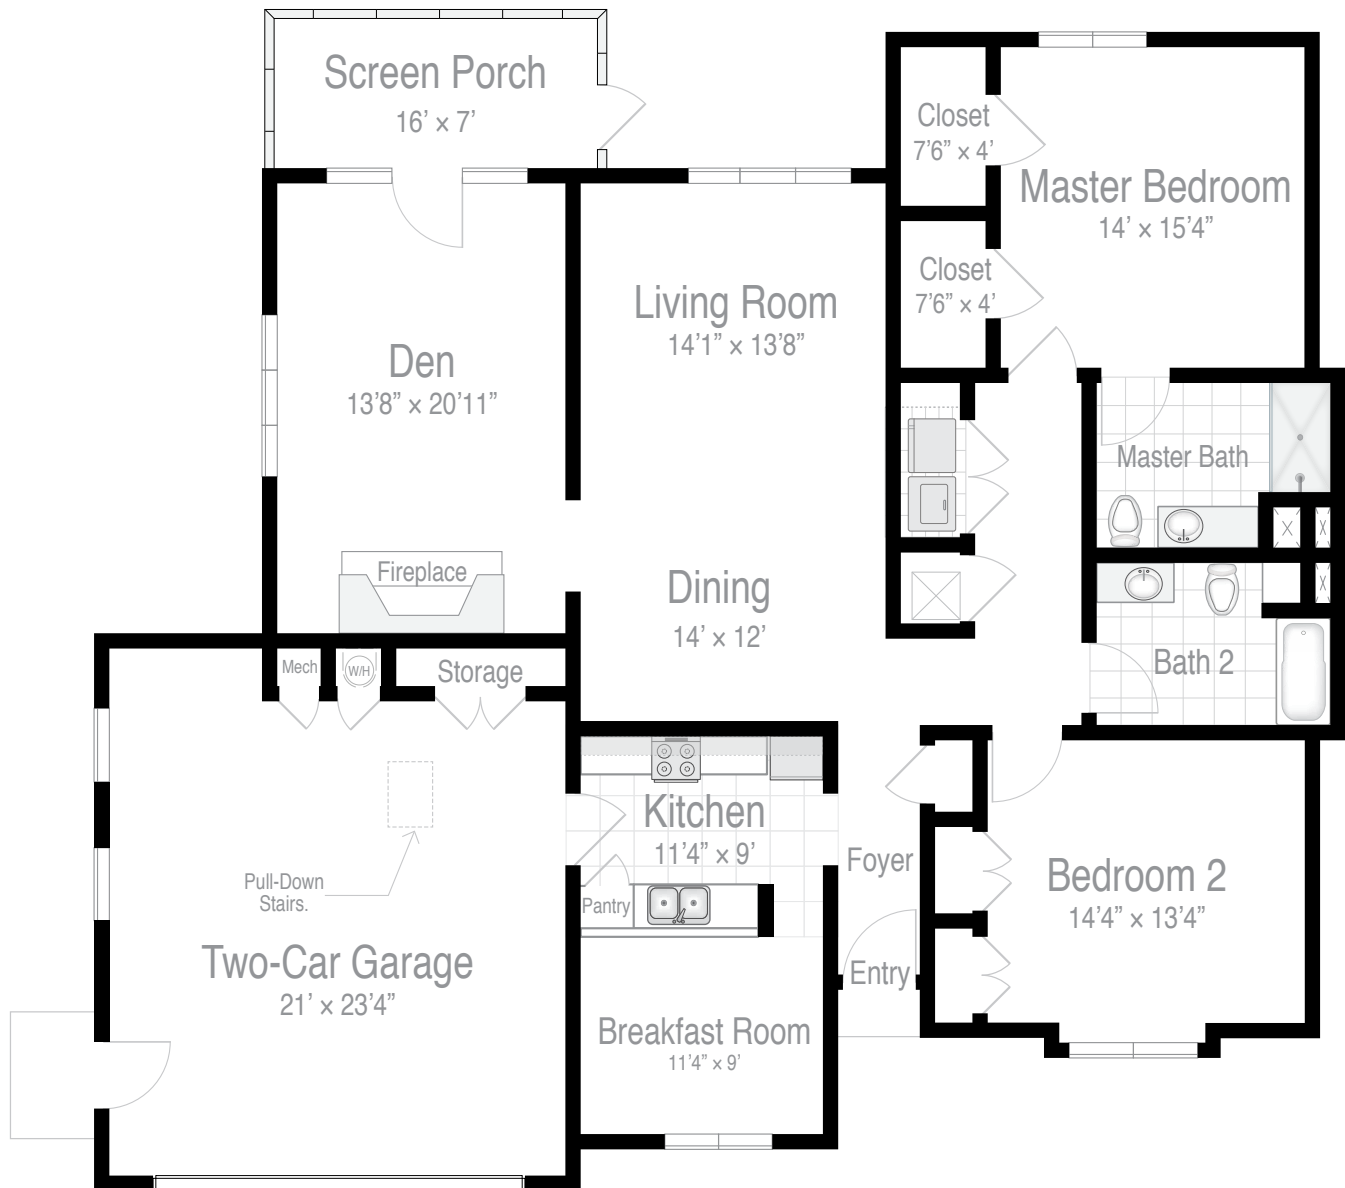

THE LANCASTER

1,826-square-foot cottage

LAKEWOOD

Live the life you envision.