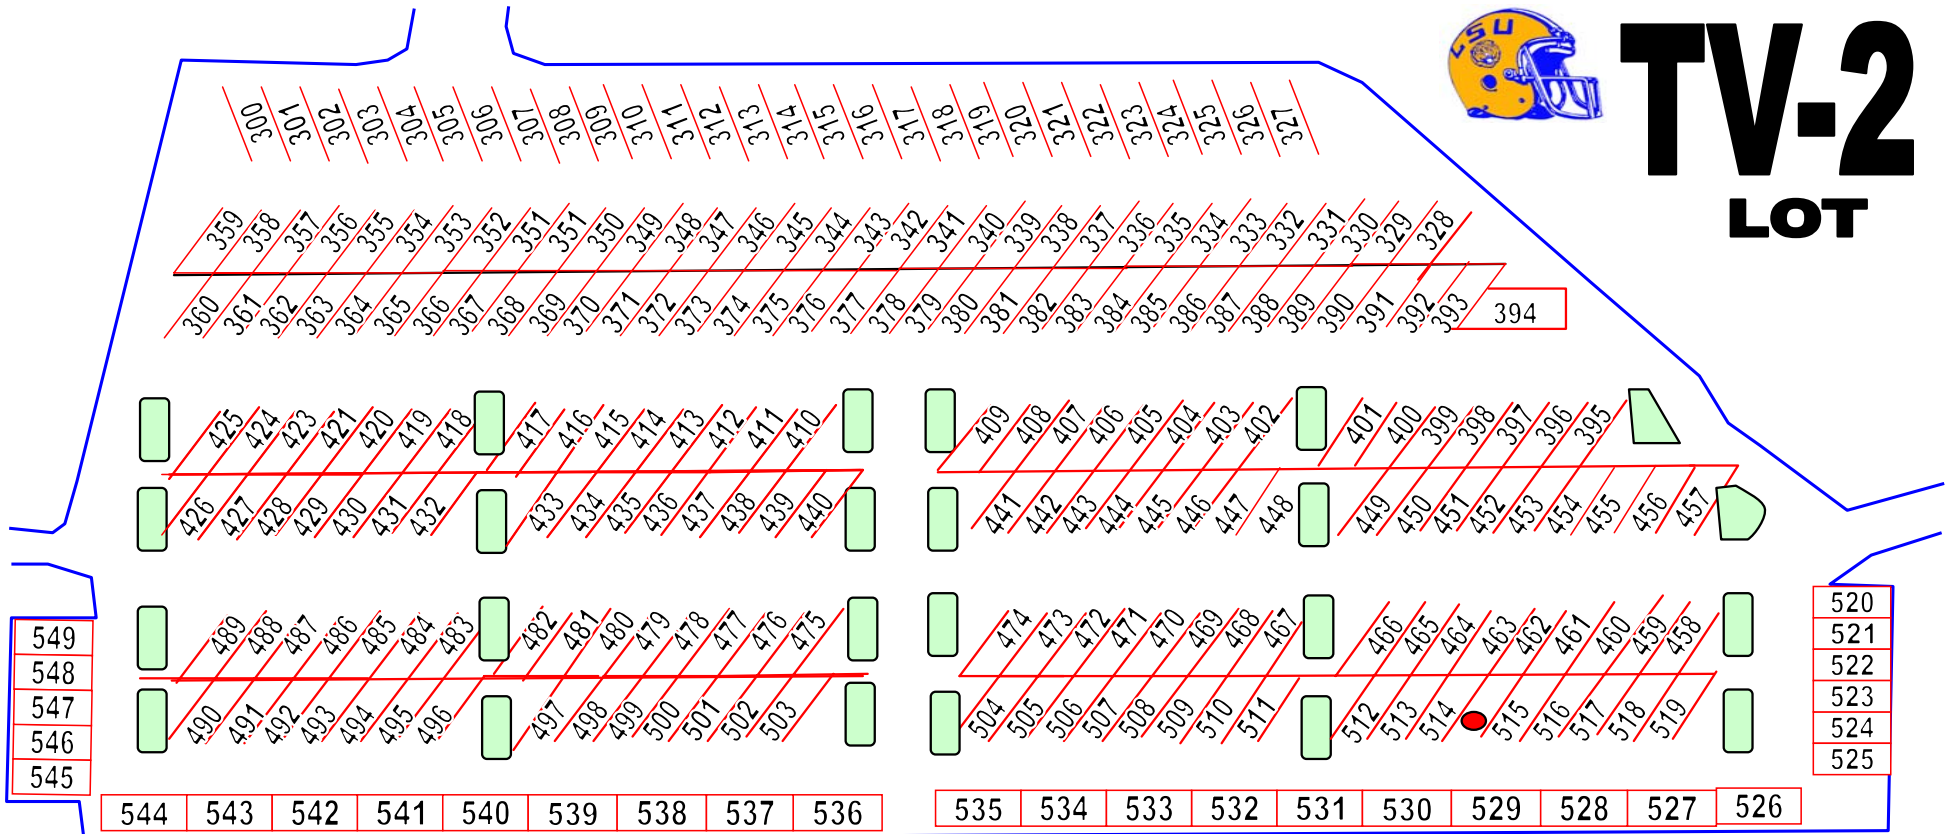

LSU MOTORHOME MAPS

TV-2 LOT

549
548
547
546
545

520
521
522
523
524
525

LSU MOTORHOME PARKING MAPS