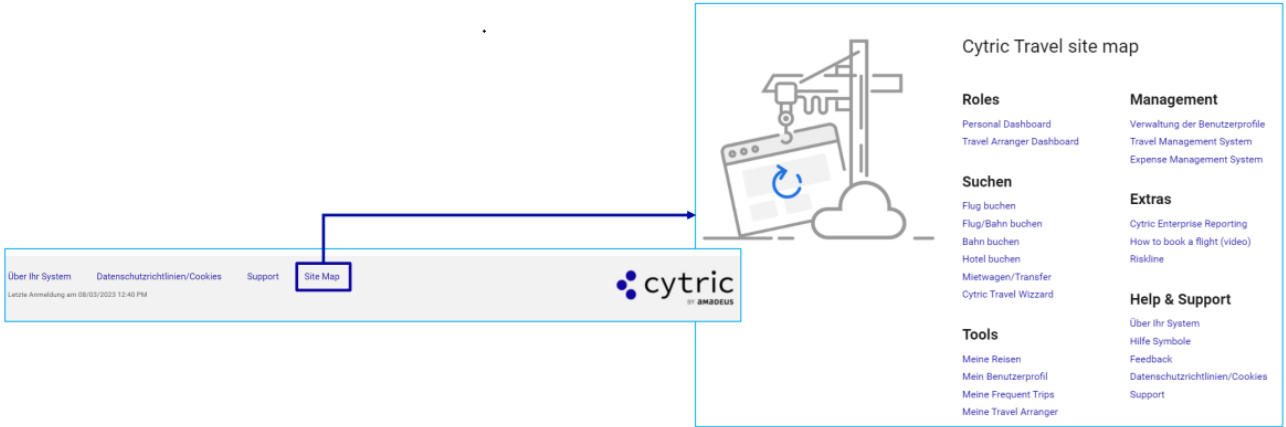

The screenshot shows the Amadeus Personal Dashboard. A blue box highlights the 'Ausweis- und Visumdaten' section. Below this, a table displays 'Gespeicherte Ausweisdokumente' with the following data:

Kurzname des Dokuments	Ausstellendes Land	Nummer des Ausweisdokuments	Ablaufdatum
Enter the World	Deutschland	12345XXXXXX	01/10/2023

A 'Zurück' link is visible below the table.

⚙ Bitte setzen Sie sich mit uns in Verbindung, wenn Sie die Vorwarnfrist anpassen möchten.

Allgemein – Site Map für mehr Barrierefreiheit

- ▶ Es wurde eine Site Map eingeführt, die Benutzern eine alternative Möglichkeit bietet, zu wichtigen Seiten innerhalb von Cytric zu navigieren
- ▶ In der Site Map werden die Links angezeigt, für die der Benutzer die Berechtigung hat

Diese Einstellung wurde automatisch für Sie vorgenommen

Flug – Neuer Button „Filter löschen“

- ▶ Wenn Cytric keine Verfügbarkeitsoptionen für den angewendeten Filter findet, wird nun ein neuer Button „Filter löschen“ in der entsprechenden Fehlermeldung angezeigt
- ▶ Der Benutzer kann durch diese Neuerung direkt den Filter löschen und muss nicht erst zum Anfang der Seite gehen