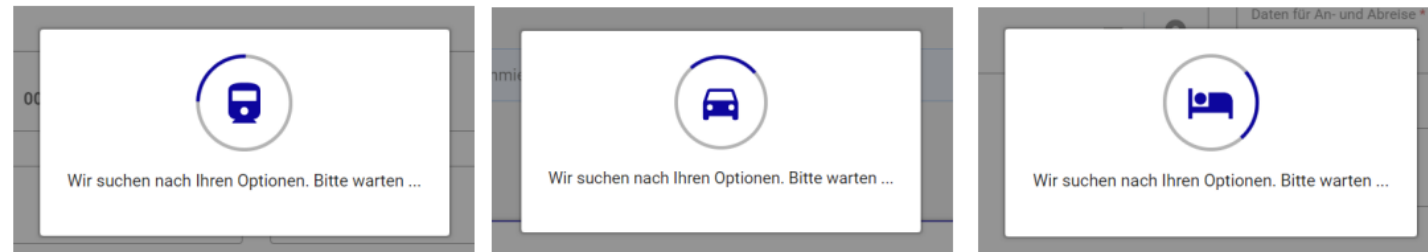

Lufthansa City Center
ALR Business Travel

Online News

August 2023

**Ihr Business
Travel Partner.**

Inhalt

1. Allgemein – Aktualisierte Symbole für die Anzeige beim Laden einer Seite
2. Allgemein – Frühzeitige Warnung vor Ablauf von Reisedokumenten & Kreditkarten
3. Allgemein – Barrierefreiheit Site Map
4. Flug – Neuer Button „Filter löschen“
5. Bahn – Thalys-Inhalte in Cytric
6. Mietwagen - Zustell- und Abholfunktion
7. Kontakt

Allgemein – Aktualisierte Symbole für die Anzeige beim Laden einer Seite

- ▶ Während der Flug-, Flug-/Bahn-, Bahn-, Hotel-, Mietwagen- und Transferbuchungsworkflows werden nun die Symbole, die beim Laden der Seite angezeigt werden, passend zum Buchungstyp angezeigt