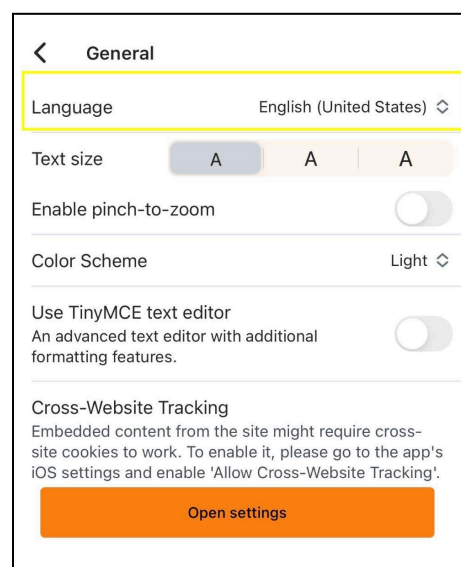

1. Tap the arrows next to the language setting; the current default is **English (United States)**.

*Haga clic en las flechas situadas junto a la configuración de idioma; el idioma predeterminado actual es **English (United States)**.*