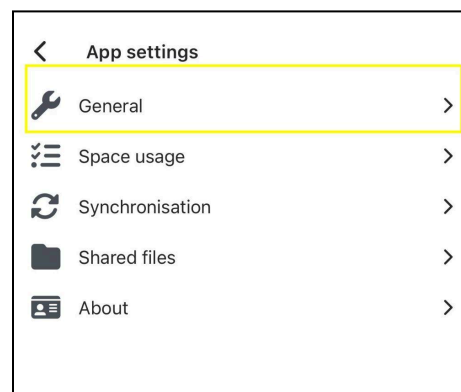

1. Select **General**, which is indicated by the tool icon.

*Seleccione **General**, indicado por el icono de la herramienta.*