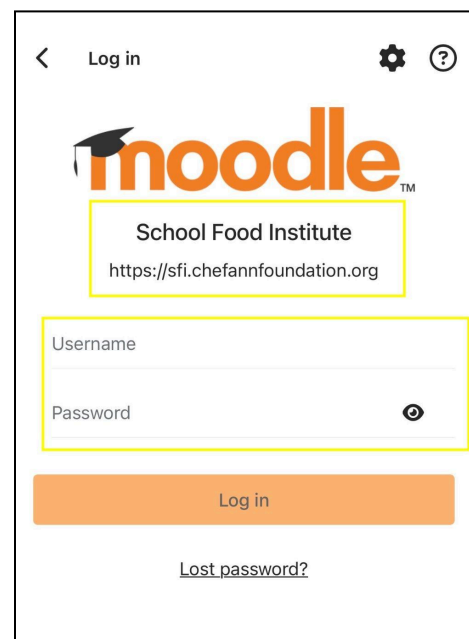

### Instructions // *Instrucciones*

1. On your mobile device, find the "Moodle App" in the App Store and download it.

*En su dispositivo móvil, busque la «aplicación Moodle» en la App Store y descárguela.*

2. If you wish to see content in Spanish, the default app language can also change to **Español - México** immediately upon opening. Detailed steps to change the app-wide setting begin at **Step 5**.

*Si desea ver el contenido en español, el idioma predeterminado de la aplicación también se puede cambiar a **Español - México** inmediatamente después de abrirla. Los pasos detallados para cambiar la configuración de toda la aplicación comienzan en el **paso 5**.*

- In the field labeled **Your site**, type the URL **sfi.chefannfoundation.org**. Afterward, click the option highlighted in yellow that says **Connect to your site**.

*En el campo denominado **Su sitio (Your site)**, escriba la URL **sfi.chefannfoundation.org**. A continuación, haga clic en la opción resaltada en amarillo que dice **Conectarse a su sitio (Connect to your site)**.*

- Look for "School Food Institute" displayed above the **username** and **password** fields. Then, enter your login credentials to sign in.

*Busque «School Food Institute» encima de los campos de **nombre de usuario** y **contraseña**. A continuación, introduzca sus credenciales de inicio de sesión para acceder.*