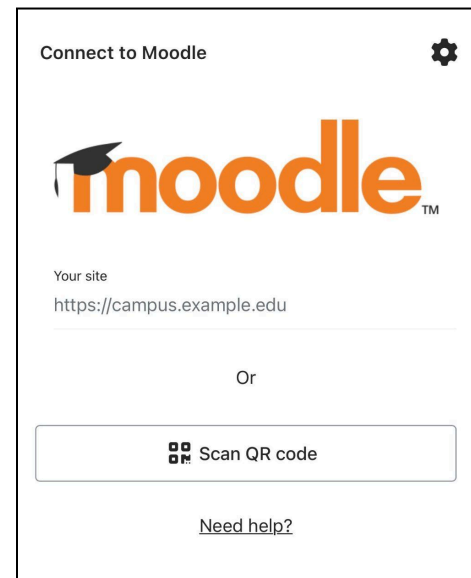

### Instructions // *Instrucciones*

1. On your mobile device, find the "Moodle App" in the App Store and download it.

*En su dispositivo móvil, busque la «aplicación Moodle» en la App Store y descárguela.*

2. If you wish to see content in Spanish, the default app language can also change to **Español - México** immediately upon opening. Detailed steps to change the app-wide setting begin at **Step 5**.

*Si desea ver el contenido en español, el idioma predeterminado de la aplicación también se puede cambiar a **Español - México** inmediatamente después de abrirla. Los pasos detallados para cambiar la configuración de toda la aplicación comienzan en el **paso 5**.*