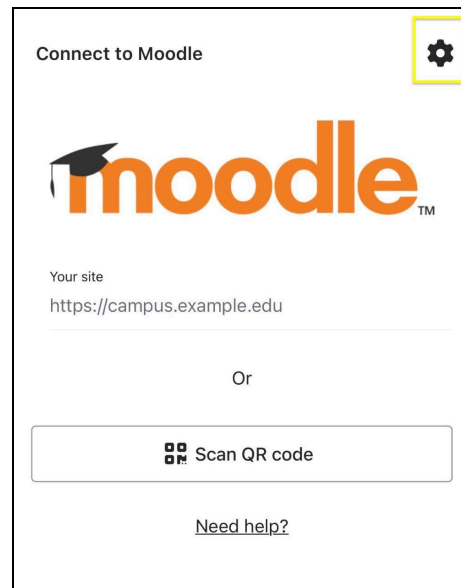

1. To change the default app language to **Español - México**, click on the settings cogwheel to the right.

*Para cambiar el idioma predeterminado de la aplicación a **Español - México**, haga clic en el icono de configuración situado a la derecha.*