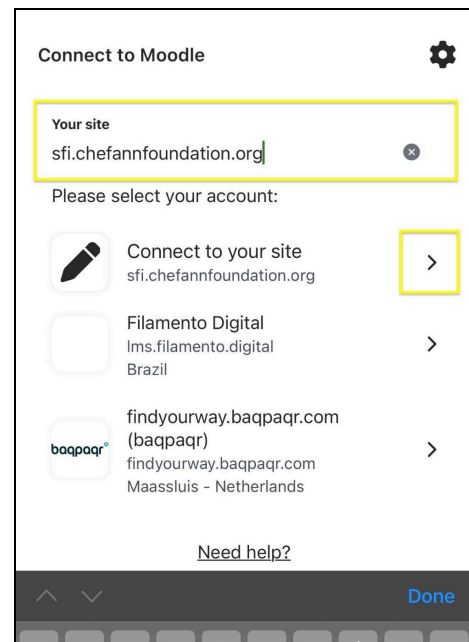

### Instructions // *Instrucciones*

1. On your mobile device, find the "Moodle App" in the App Store and download it.

*En su dispositivo móvil, busque la «aplicación Moodle» en la App Store y descárguela.*

2. If you wish to see content in Spanish, the default app language can also change to **Español - México** immediately upon opening. Detailed steps to change the app-wide setting begin at **Step 5**.

*Si desea ver el contenido en español, el idioma predeterminado de la aplicación también se puede cambiar a **Español - México** inmediatamente después de abrirla. Los pasos detallados para cambiar la configuración de toda la aplicación comienzan en el **paso 5**.*

- In the field labeled **Your site**, type the URL **sfi.chefannfoundation.org**. Afterward, click the option highlighted in yellow that says **Connect to your site**.

*En el campo denominado **Su sitio (Your site)**, escriba la URL **sfi.chefannfoundation.org**. A continuación, haga clic en la opción resaltada en amarillo que dice **Conectarse a su sitio (Connect to your site)**.*