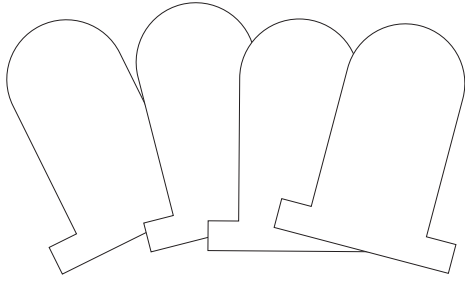

Coupez _____
Pliez - - - - -

Environ
35
min
d'activité

Pop-Up Animaux

1

Découpez les 8 formes de la page,
et coupez la fente dans l'illustration.
Pliez les pointillés vers l'intérieur.

Astuce : utilisez une règle pour aider aux pliages.

2

Regroupez les formes par couleur.
Positionnez la languette dans la fente
en positionnant le bout arrondi vers l'extérieur.

3

Repliez les bords du Pop-Up vers l'intérieur
et appliquez de la colle dessus.