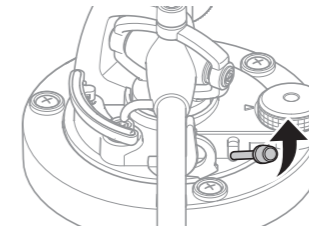

STOP

1

アンプ/スピーカー
Amplifier / Speaker

2

3

4

CLEANING

レコードクリーナー、スタイラスクリーナー（当社別売）について詳しくは、当社ホームページ（www.audio-technica.co.jp）をご確認ください。
For details about turntable and cartridge care accessories, visit www.audio-technica.com.