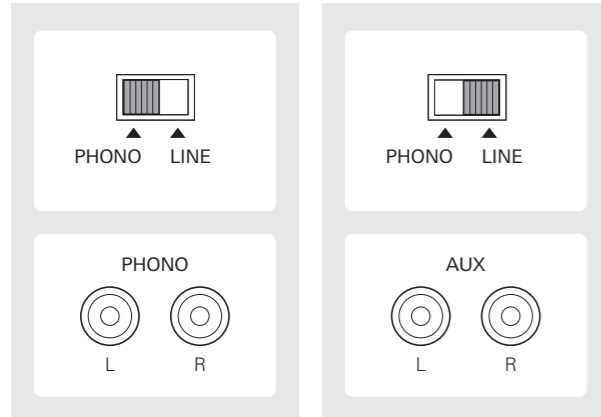

STOP

1

アンプ/スピーカー
Amplifier / Speaker

2

3

4

CLEANING

レコードクリーナー、スタイラスクリーナー（当社別売）について詳しくは、当社ホームページ（www.audio-technica.co.jp）をご確認ください。
For details about turntable and cartridge care accessories, visit www.audio-technica.com.