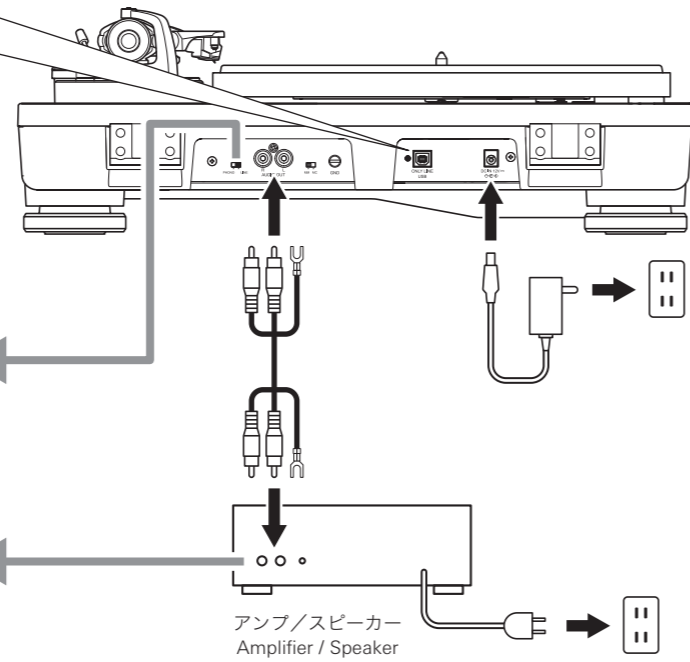

STOP

1

アンプ/スピーカー
Amplifier / Speaker

2

3

4

CLEANING

レコードクリーナー、スタイラスクリーナー（当社別売）について詳しくは、当社ホームページ（www.audio-technica.co.jp）をご確認ください。
For details about turntable and cartridge care accessories, visit www.audio-technica.com.