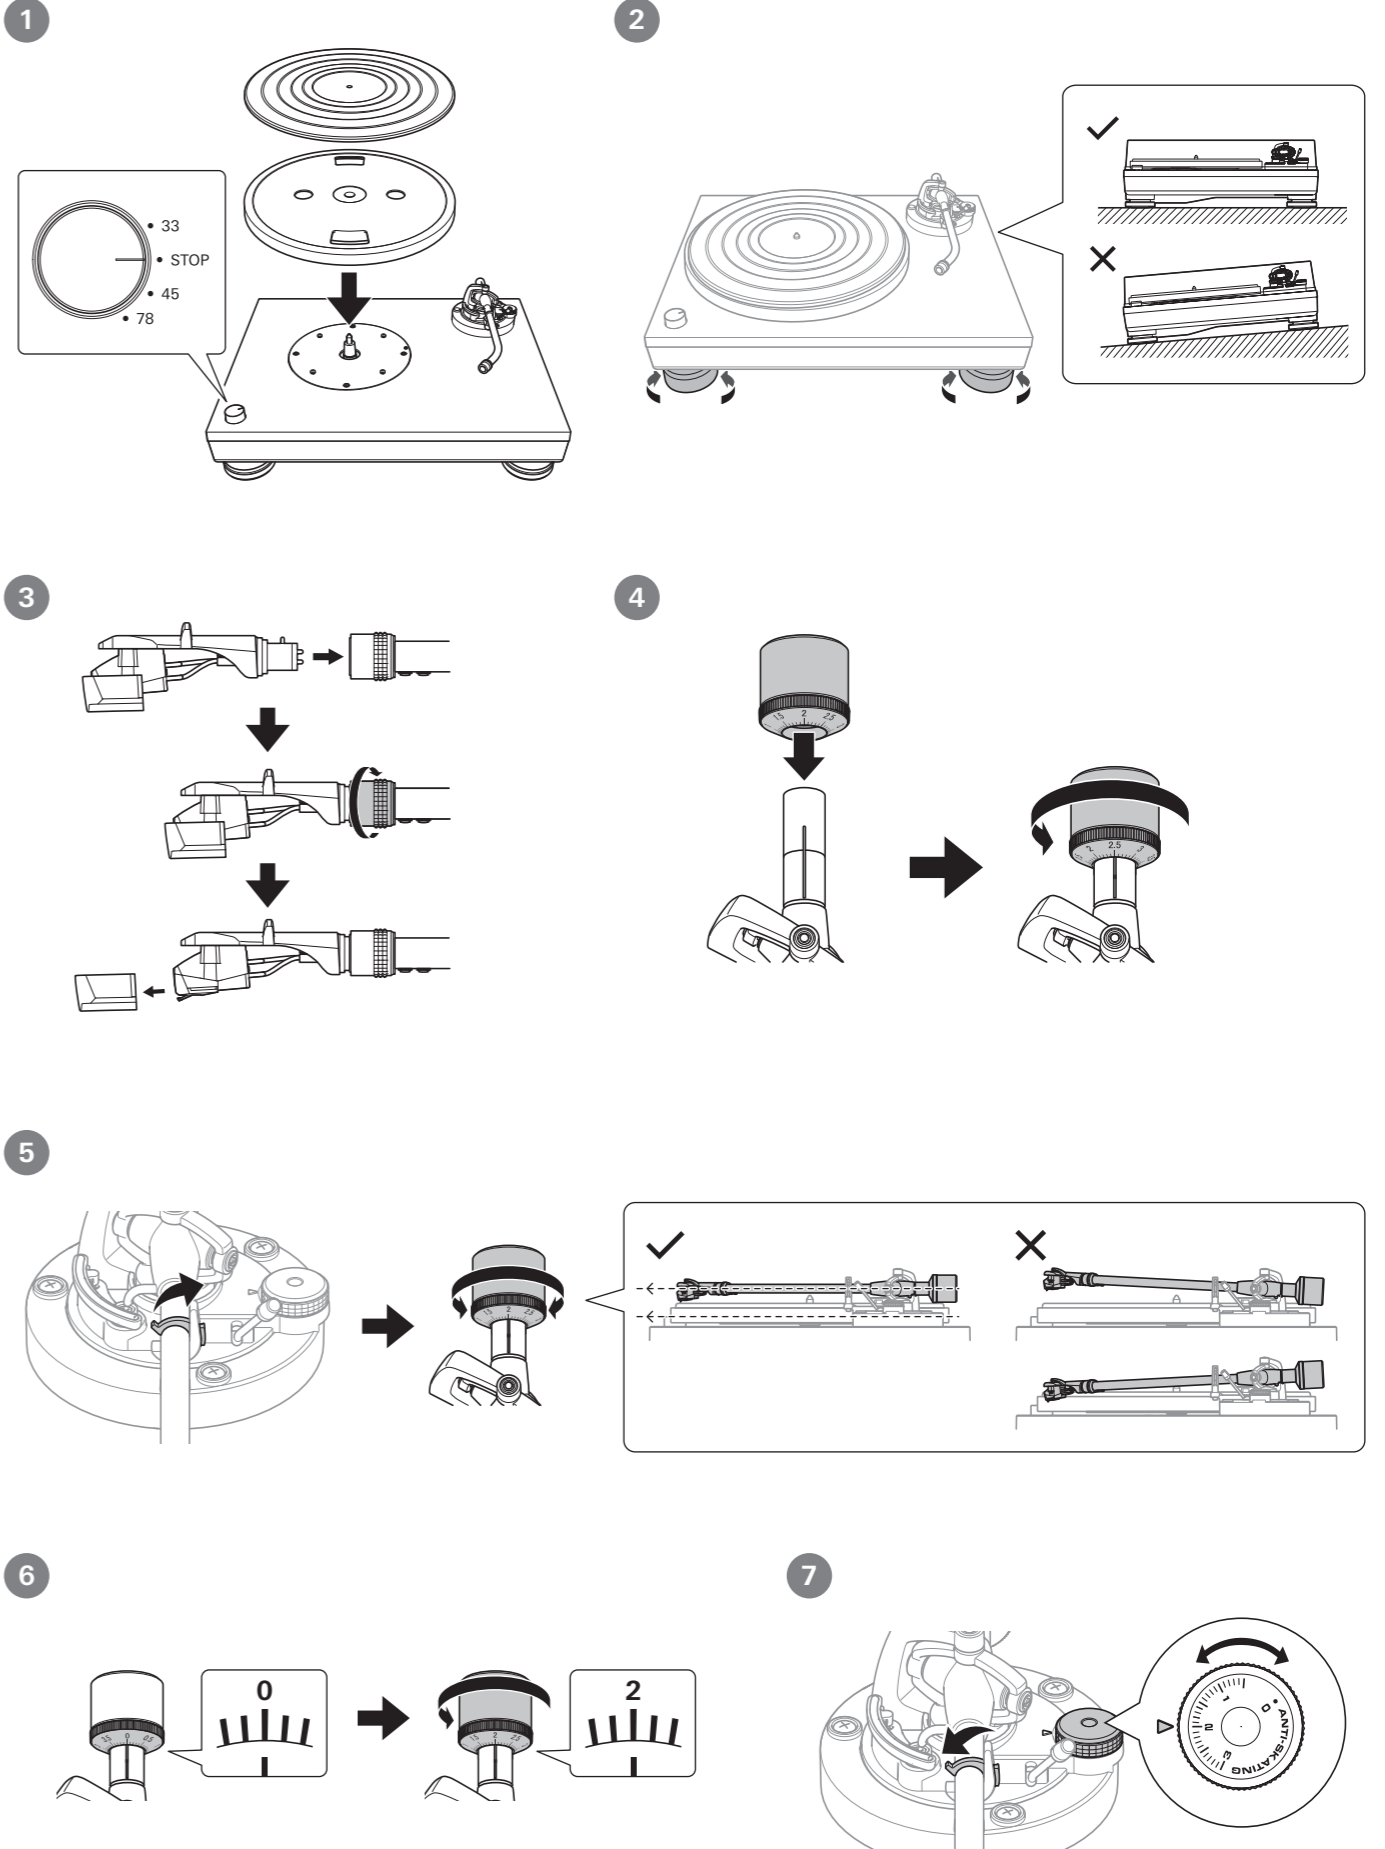

PREPARATION