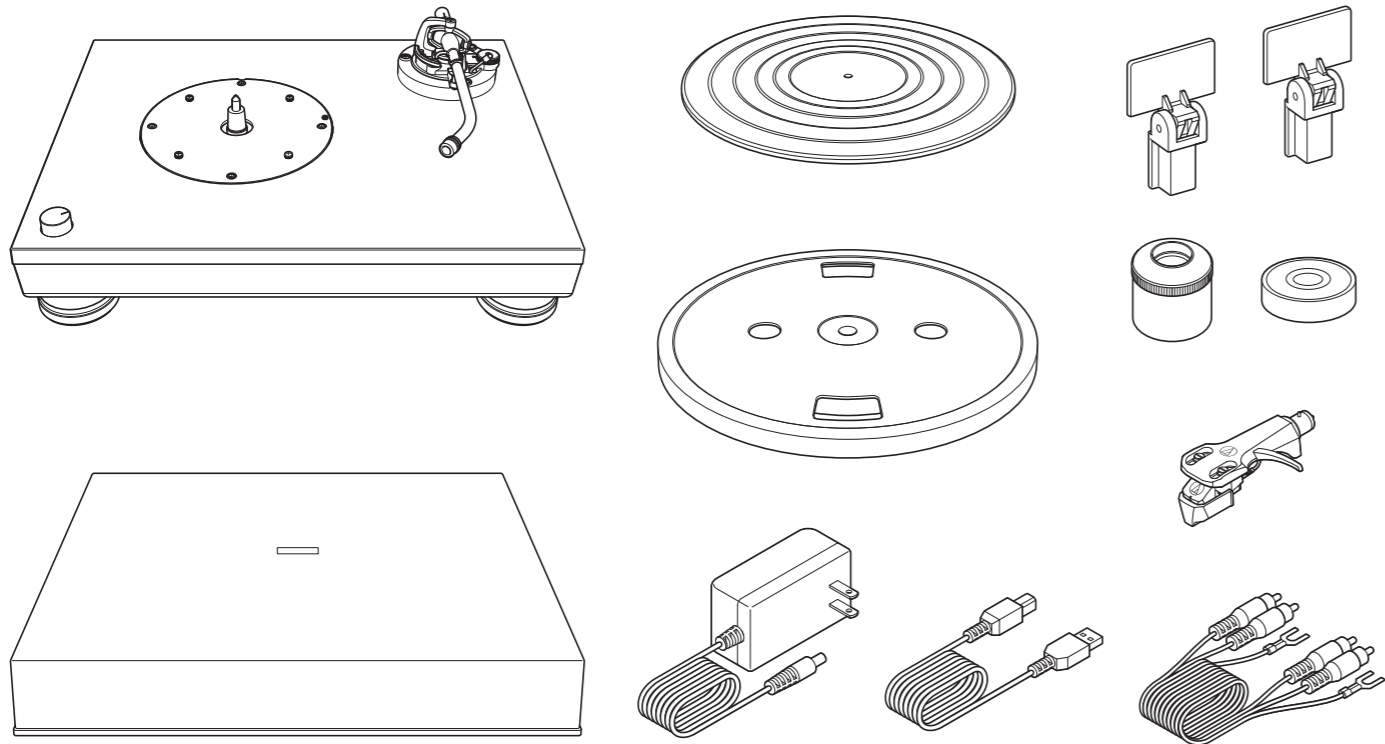

TURNTABLE QUICK START GUIDE

AT-LP5X

INFORMATION

取扱説明書
User Manual
Manuel de l'utilisateur
Bedienungsanleitung
Manuale dell'utente
Manual de usuario
Manual do Usuário
Руководство пользователя
用户手册
使用説明書
사용설명서

CONTENTS

PREPARATION