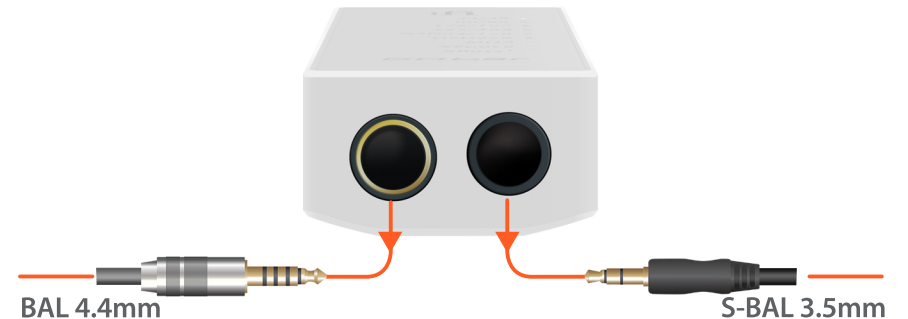

GO bar

Quick Start Guide

XBass+ • **XSPACE** • Digital filter

iEMatch

Volume control • Turbo

BAL 4.4mm output

S-BAL 3.5mm output

USB-C input • Power

1 Power & Audio input

USB-C

2 Output

BAL 4.4mm

S-BAL 3.5mm