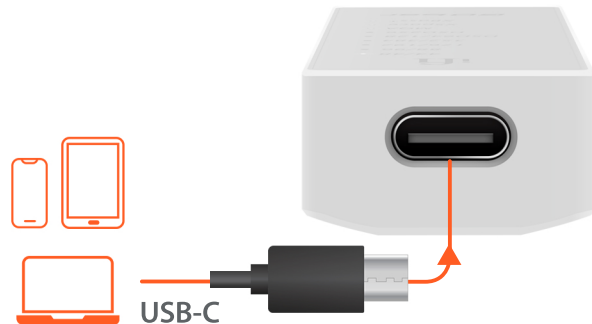

GO bar

Quick Start Guide

XBass+ • **XSPACE** • Digital filter

iEMatch

Volume control • Turbo

BAL 4.4mm output

S-BAL 3.5mm output

USB-C input • Power

1 Power & Audio input

USB-C

2 Output

BAL 4.4mm

S-BAL 3.5mm