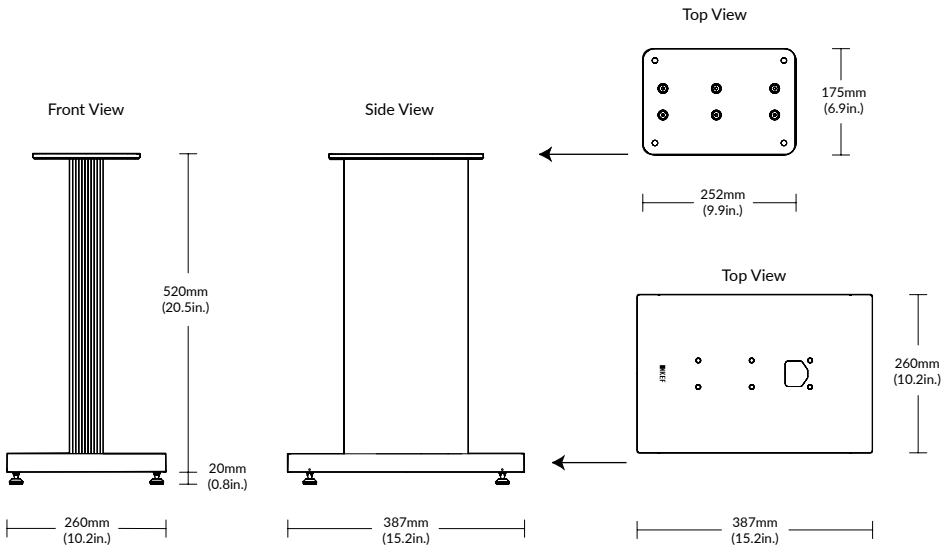

Speaker Placement on Stand

DE Platzierung des Lautsprechers auf dem Standfuss FR Positionnement sur le suport ES Colocación del altavoz en el soporte NL Plaatsing van speakers op de stands RU Размещение акустических систем на стойках JA スタンド設置図 CHI-T 扬声器放置脚架 CHI-T 揚聲器擺放 KR 스탠드 위에스피커설치

Specifications

DE Technische Daten FR Spécifications ES Especificaciones NL Specificaties RU Характеристики

JA 仕様 CHI-S 产品规格 CHI-T 规格 KR 사양

GN	Front View	Side View	Top View	Weight per Stand
DE	Frontansicht	Seitenansicht	Ansicht Oberseite	Gewicht je Standfuss
FR	Vue de face	Vue latérale	Vue du dessus	Poids par support
ES	Vista de frente	Vista de lado	Vista de arriba	El peso de cada soporte
NL	Vooraanzicht	Zijaanzicht	Bovenaanzicht	Gewicht per stand
RU	Вид спереди	Вид сбоку	Вид сверху	Вес каждой стойки
JA	正面図	側面図	天面図	質量1本あたり
CHI-S	正视图	侧视图	俯视图	单个脚架重量
CHI-T	正視圖	側視圖	俯視圖	每一腳架重量
KR	앞면	옆면	윗면	스탠드 당 무게