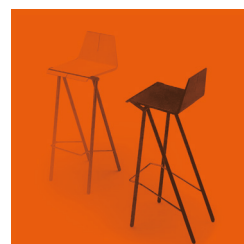

2H E HB

IT Il tavolo 2H e la sedia HB, di Grafite Design, entrano nella Selezione d'onore del Compasso d'oro.

EN Grafite Design's 2H table and HB chair receive a nomination for the Compasso d'Oro award.