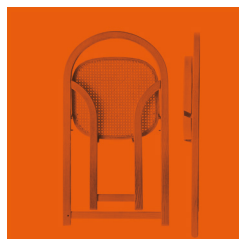

CRASSEVIG

IT Dallo spirito creativo di Luigi nasce Crassevig a Corno di Rosazzo, in Friuli. E con essa nascono le più raffinate tecniche di curvatura del legno applicate al design d'autore.

EN From the creative spirit of Luigi, Crassevig is born in Corno di Rosazzo, in Friuli. The foundation of the company is followed by the birth of the most sophisticated techniques for wood bending and working in design.

IT Il segno inconfondibile della curva non manca mai: "Arca" la sedia di Gigi Sabadin, premiata con la selezione d'onore del Compasso D'Oro 1979, è la vivida testimonianza di questo stile.

EN The unmistakable curves in the wood are an ever-present feature of the company's quintessential style, as vividly exemplified by Gigi Sabadin's "Arca" chair, which picked up an honourable mention at the 1979 Compasso d'Oro design awards.

1971

1979

1987

1969

IT Il primo designer a firmare la produzione Crassevig è stato Giovanni Offredi: "Johan" è un appendiabiti tuttora in produzione, realizzato in frassino massello curvato. Un simbolo che raduna, come piccoli frammenti di un mosaico, i momenti della storia Crassevig.

EN Giovanni Offredi was the first designer to conceive a product for Crassevig: his "Johan" coat stand made of bent solid ash is still being manufactured today. It is an iconic part, which brings together moments in Crassevig history like little pieces in a mosaic.