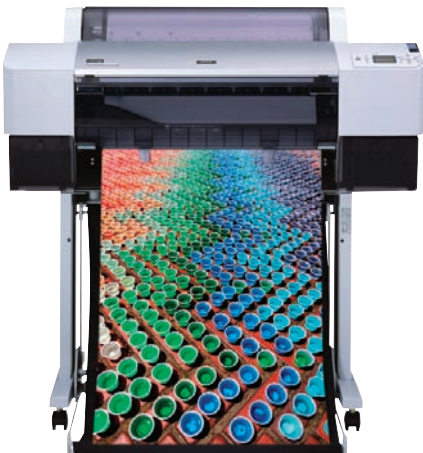

EPSON Stylus Pro 7880 - Impressora Larga 24"

Tecnologia de tinta UltraChrome K3 de 8 cores

- Jato de tinta "drop-on-demand" Micro Piezo com gota de tamanho variável e tecnologia AMC
- Tecnologia de tinta preta de três níveis, usa simultaneamente tintas de impressão nas cores preto, preto-claro e preto claríssimo
- Largura Máxima do Papel: 24" • Área Máxima de impressão: 24x128" (sem bordas)
- Tamanho da Folha de Papel: 8x10" - 24x128"
- Rolo de Papel: 8.3 - 24"
- Resolução 2880 x 1440 dpi • Impressão BorderFree (Sem Borda) Real • Sistema de Prova da Mais Alta Qualidade Disponível Atualmente

- 8 Cores (C, Lc, M, Lm, Y, Lk, Llk + PK ou MK) Baseadas em Pigmento
- Dimensões (Com Base) 46,3 x 46,5 x 29,3"
- Peso 59,42kg

#EPSP7880K3.....$2995.95
Stylus Pro 7800 Professional Edition
com Colorburst RIP
#EPSP7880CB.....$3995.95