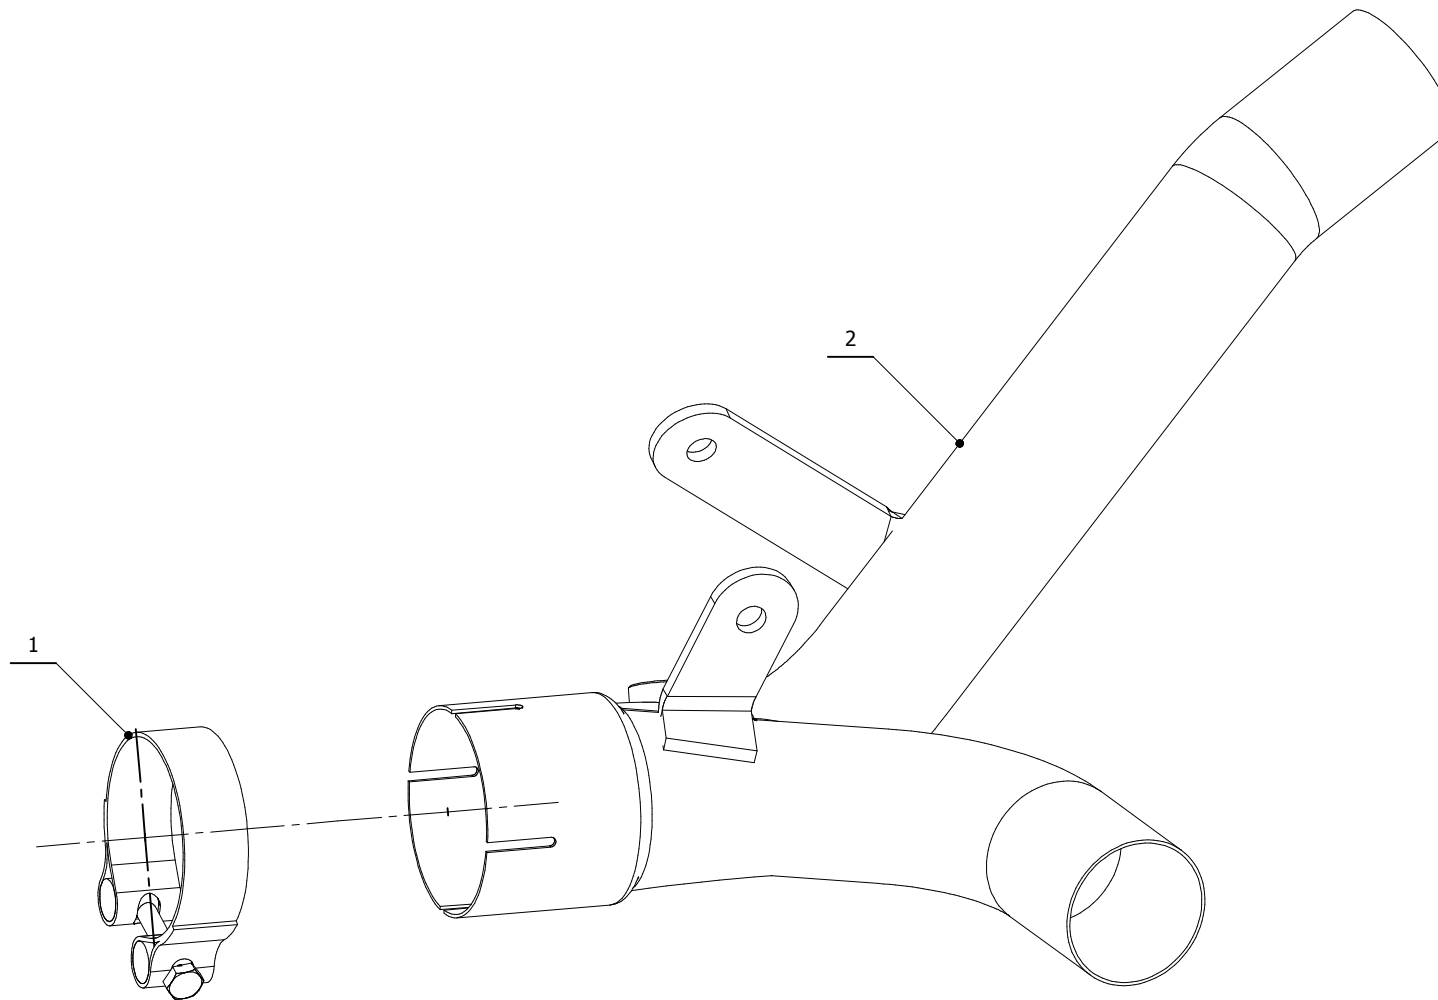

MODEL SUZUKI GSX-R 1000

YEAR 2009 ->

LINE SPORT

MUFFLER ELIMINA KAT / NO KAT

SCHEMATIC

- Monta esclusivamente con i silenziatori originali
- It fits with only genuine silencers

ELENCO PARTI / PARTS LIST			
#	QTÀ / QTY	DESCRIZIONE / DESCRIPTION	CODICE / CODE
1	1	Fascetta Ø 59/63 mm / Pipe clamp Ø 59/63 mm	50.FA.010.1
2	1	Tubo di raccordo / Link pipe	9773S034C1