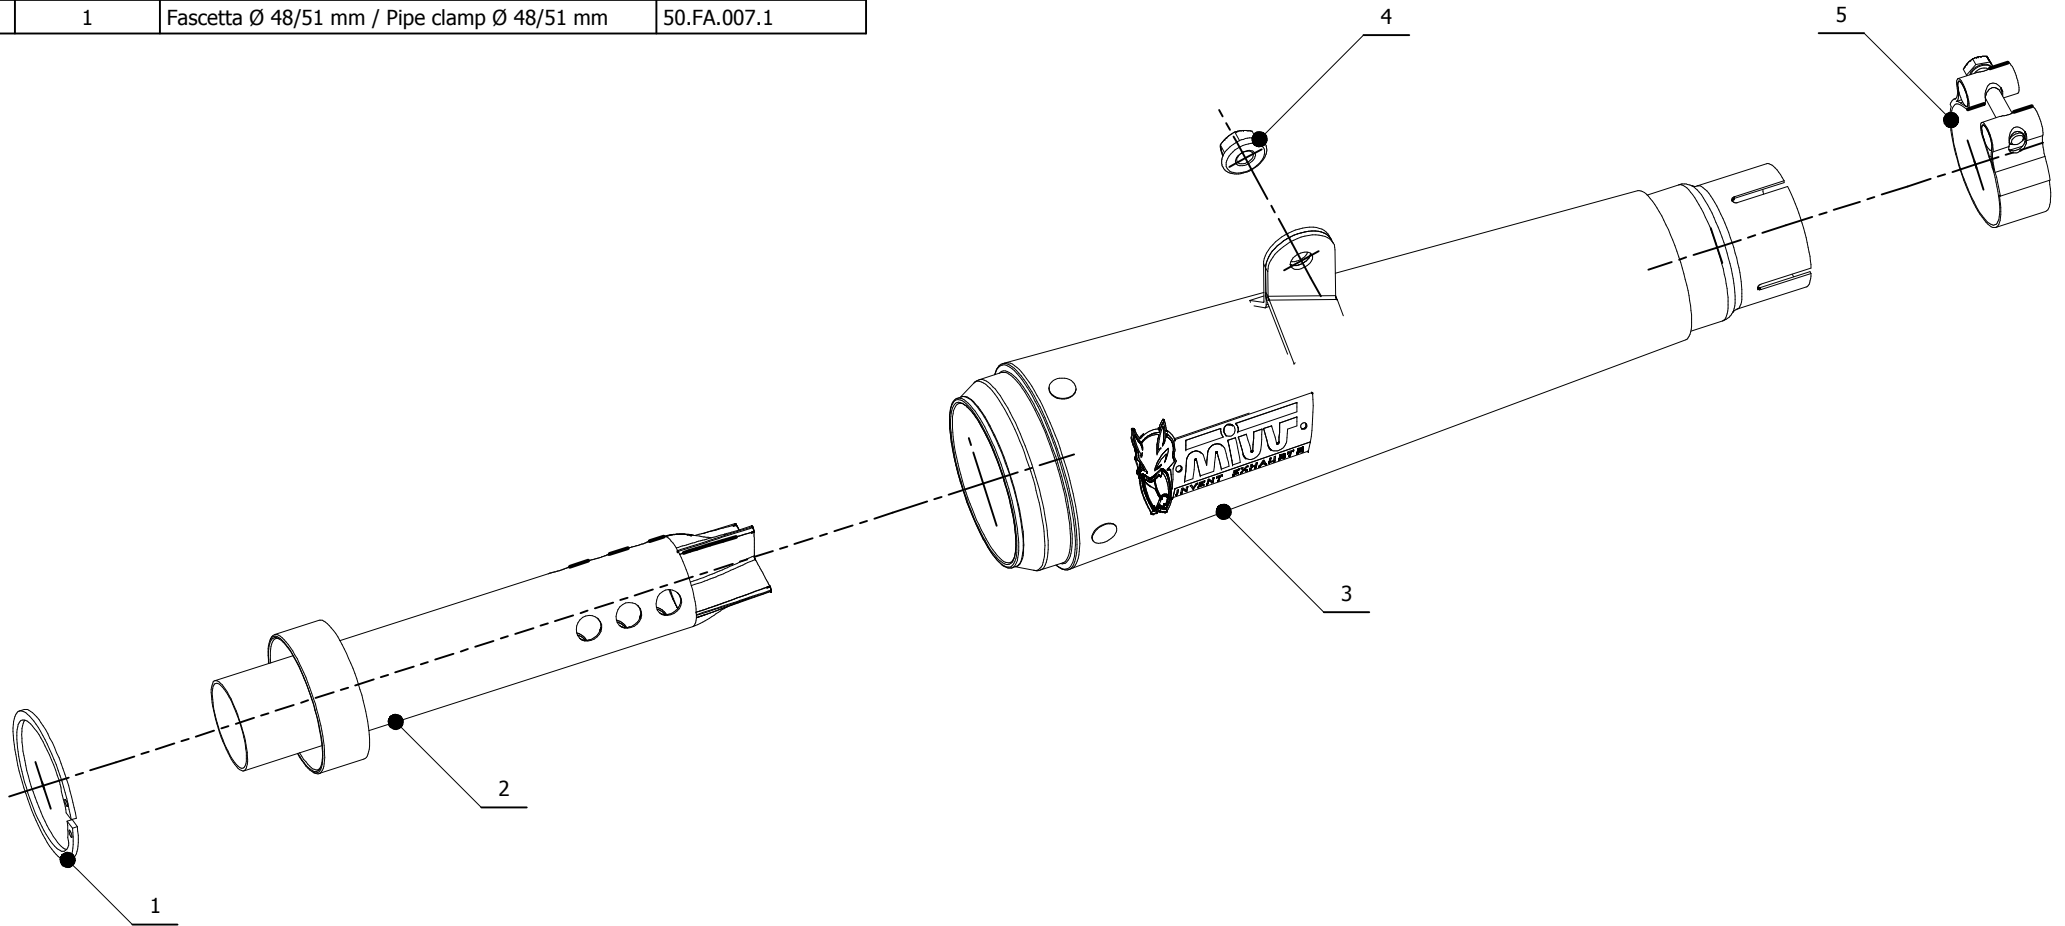

MODEL YAMAHA YZF R6

YEAR 2006 - 2016

LINE SLIP ON

MUFFLER X-Cone Plus

SCHEMATIC

ELENCO PARTI / PARTS LIST

#	QTÀ / QTY	DESCRIZIONE / DESCRIPTION	CODICE / CODE
1	1	Anello Seger / Seger ring	50.73.218.1
2	1	DB killer / DB killer	50.DK.029.0
3	1	Silenziatore / Muffler	X-cone Plus
4	1	Dado M8 flangiato / Flanged nut M8	50.73.052.1
5	1	Fascetta Ø 48/51 mm / Pipe clamp Ø 48/51 mm	50.FA.007.1

APPLICAZIONI / APPLICATIONS

CODICE / CODE	TUBO / PIPE	SILENZIATORE / MUFFLER	FASCETTA / CLAMP
Y.021.LP1	INOX / ST. STEEL	INOX / ST. STEEL	///