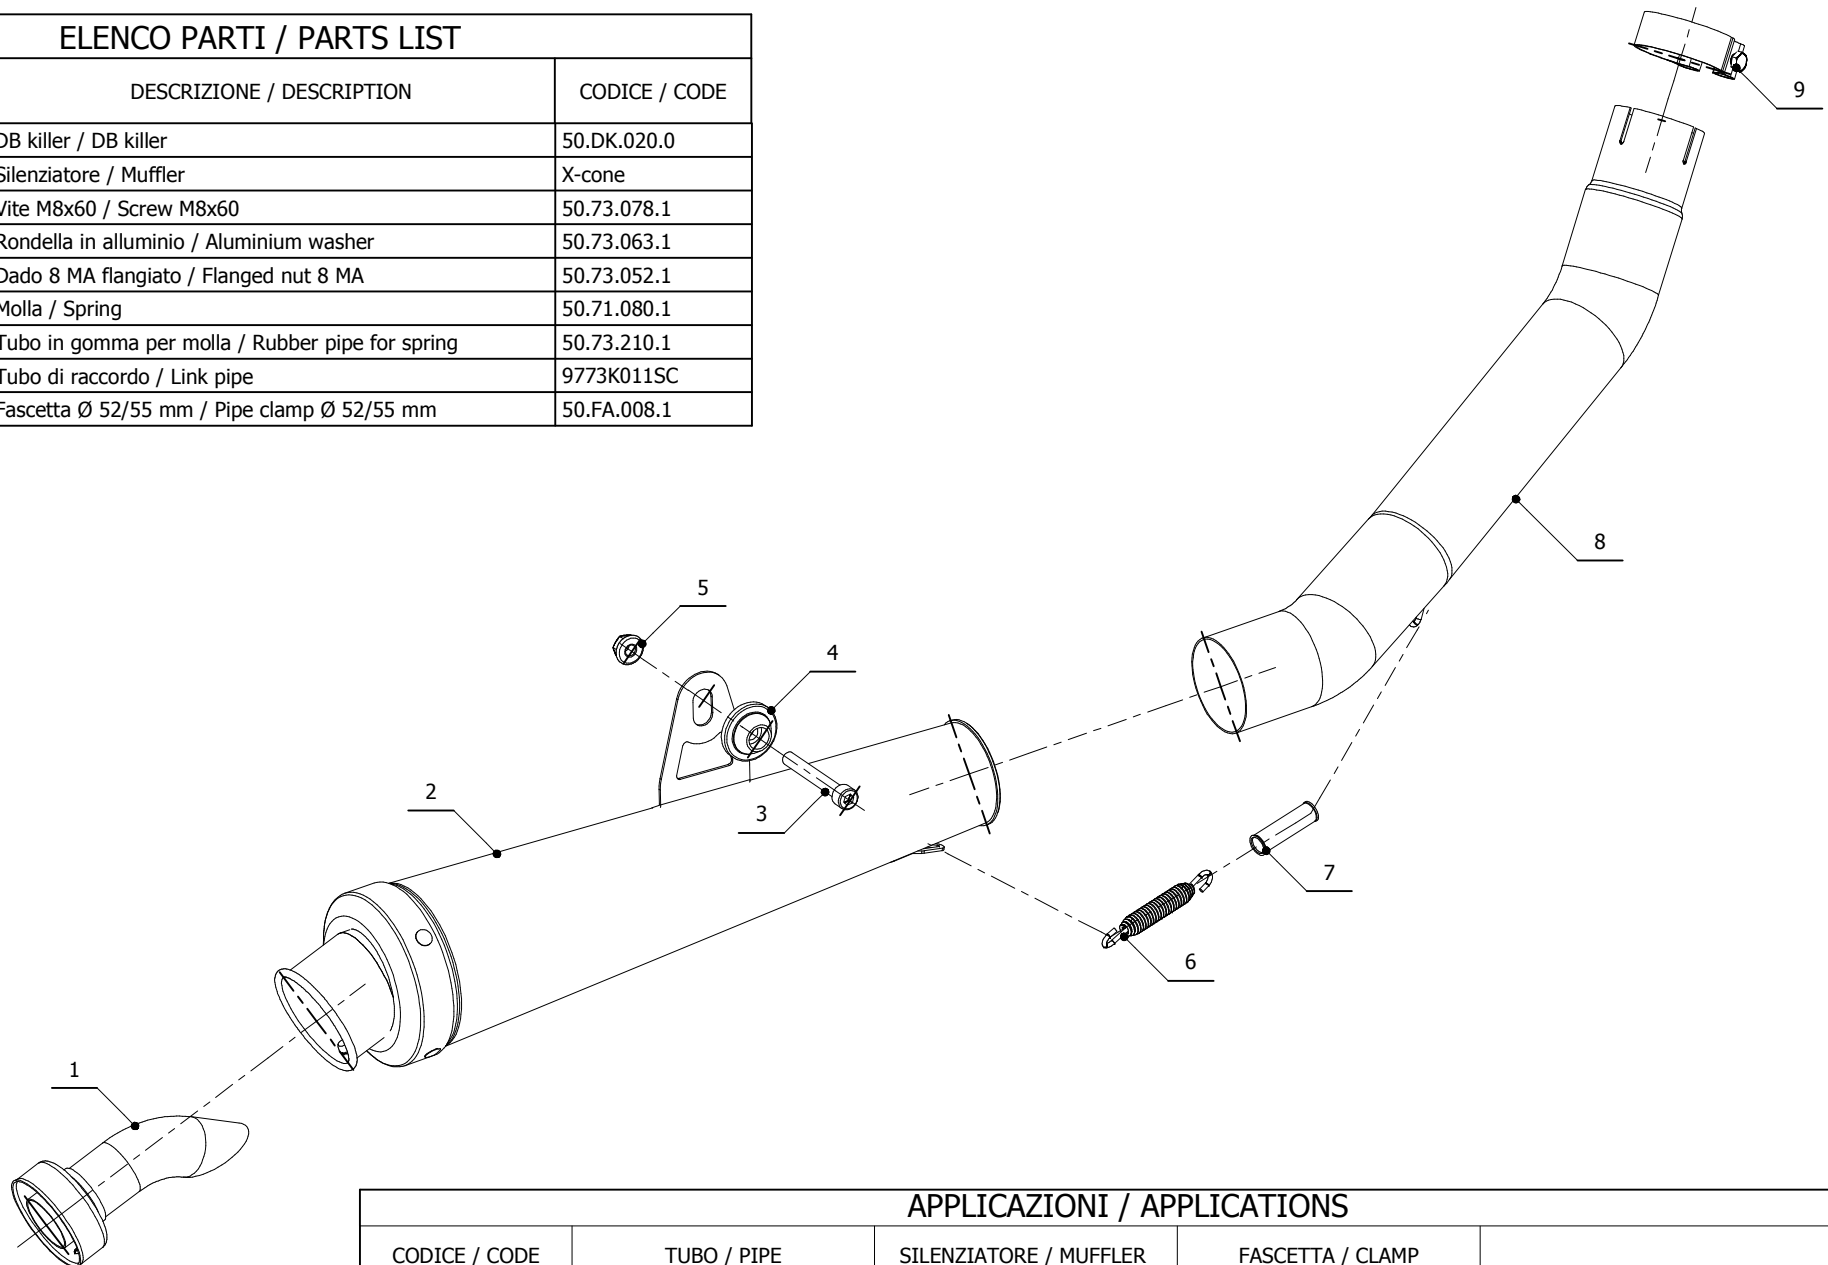

MODEL KAWASAKI Z 750

YEAR 2004-2006

LINE SPORT

MUFFLER X-CONE

SCHEMATIC

ELENCO PARTI / PARTS LIST

#	QTÀ / QTY	DESCRIZIONE / DESCRIPTION	CODICE / CODE
1	1	DB killer / DB killer	50.DK.020.0
2	1	Silenziatore / Muffler	X-cone
3	1	Vite M8x60 / Screw M8x60	50.73.078.1
4	1	Rondella in alluminio / Aluminium washer	50.73.063.1
5	1	Dado 8 MA flangiato / Flanged nut 8 MA	50.73.052.1
6	1	Molla / Spring	50.71.080.1
7	1	Tubo in gomma per molla / Rubber pipe for spring	50.73.210.1
8	1	Tubo di raccordo / Link pipe	9773K011SC
9	1	Fascetta Ø 52/55 mm / Pipe clamp Ø 52/55 mm	50.FA.008.1

APPLICAZIONI / APPLICATIONS

CODICE / CODE	TUBO / PIPE	SILENZIATORE / MUFFLER	FASCETTA / CLAMP	
K.011.LC3	INOX / ST. STEEL	INOX / ST. STEEL	INOX / ST. STEEL	