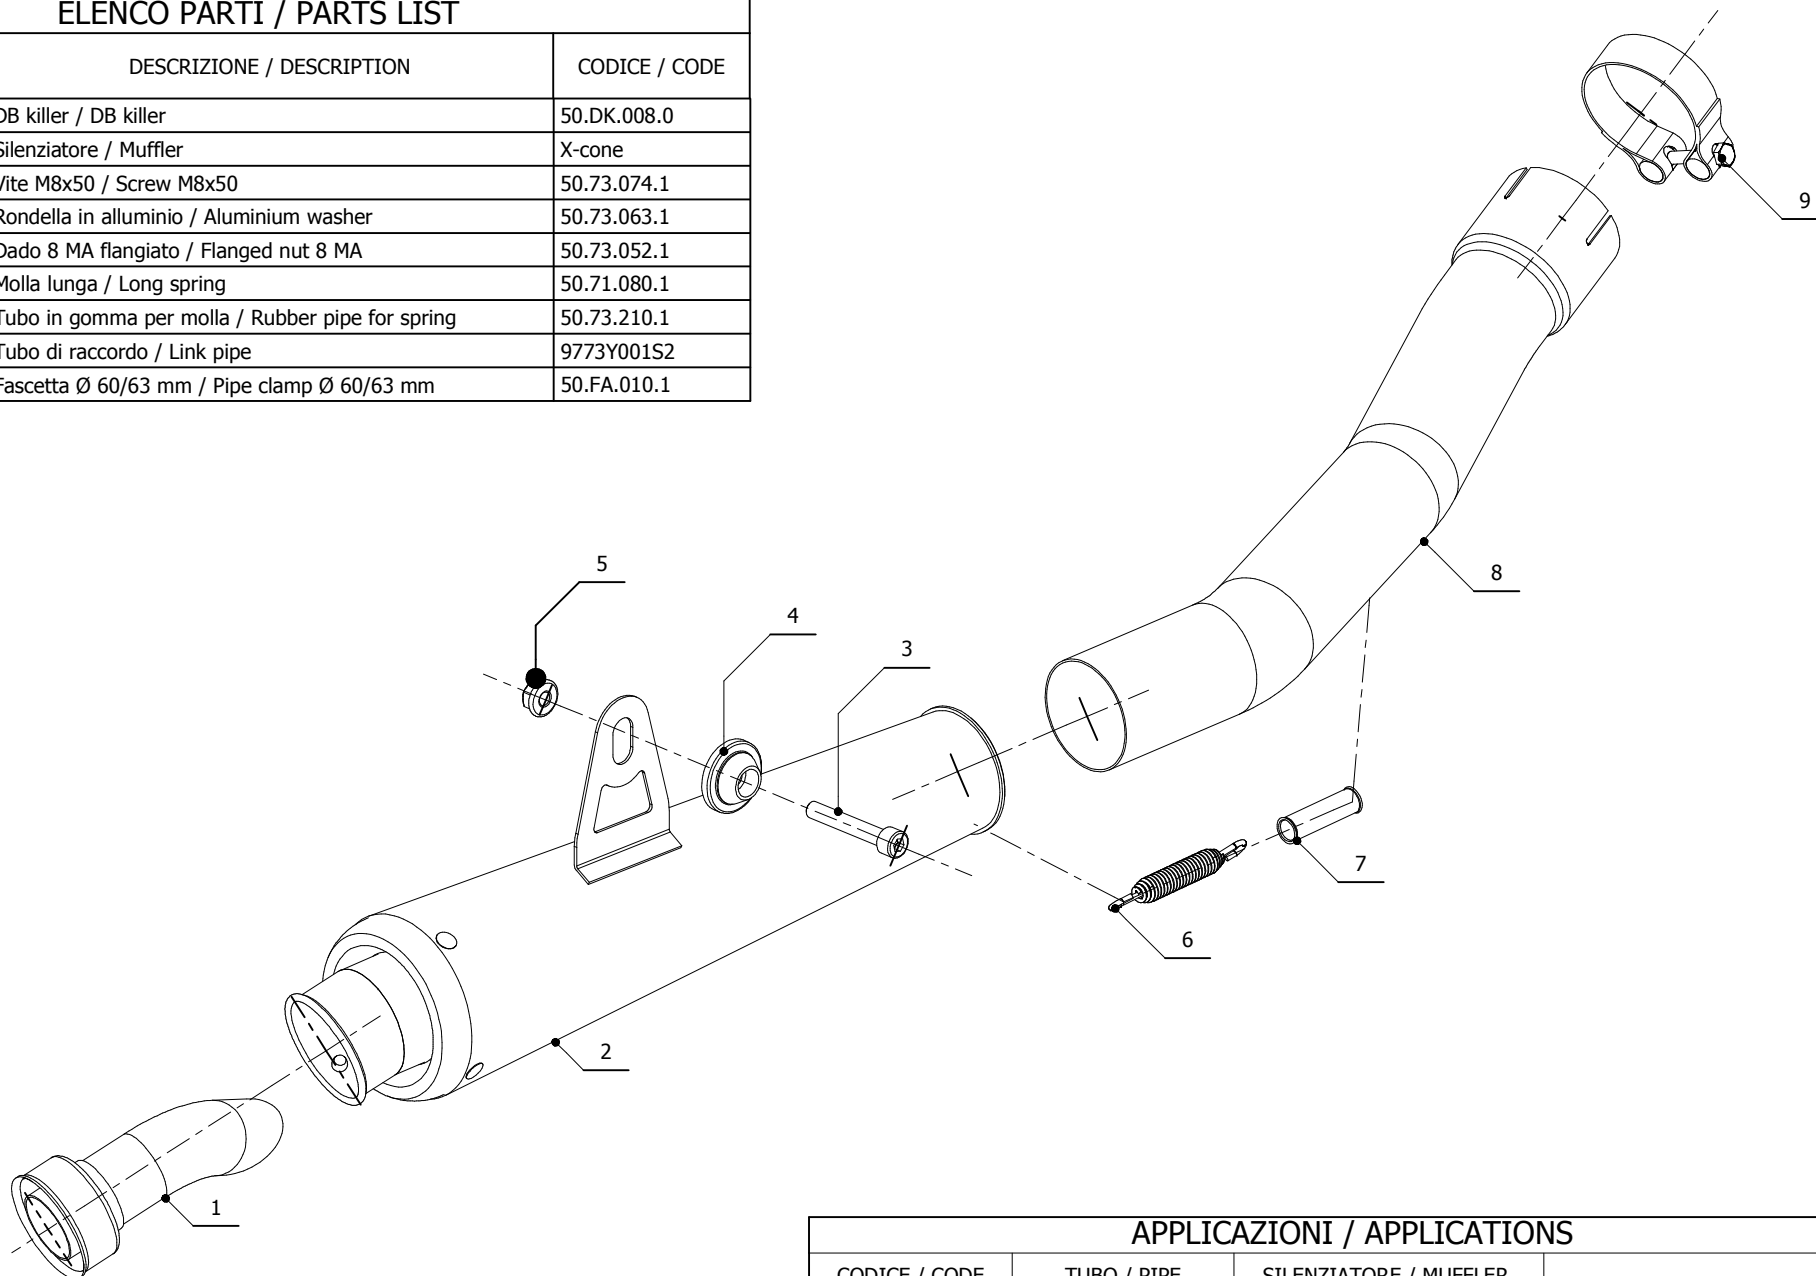

MODEL YAMAHA YZF 1000 R1

YEAR 1998 - 2001

LINE SPORT

MUFFLER X-CONE

SCHEMATIC

ELENCO PARTI / PARTS LIST

#	QTÀ / QTY	DESCRIZIONE / DESCRIPTION	CODICE / CODE
1	1	DB killer / DB killer	50.DK.008.0
2	1	Silenziatore / Muffler	X-cone
3	1	Vite M8x50 / Screw M8x50	50.73.074.1
4	1	Rondella in alluminio / Aluminium washer	50.73.063.1
5	1	Dado 8 MA flangiato / Flanged nut 8 MA	50.73.052.1
6	1	Molla lunga / Long spring	50.71.080.1
7	1	Tubo in gomma per molla / Rubber pipe for spring	50.73.210.1
8	1	Tubo di raccordo / Link pipe	9773Y001S2
9	1	Fascetta Ø 60/63 mm / Pipe clamp Ø 60/63 mm	50.FA.010.1

APPLICAZIONI / APPLICATIONS

CODICE / CODE	TUBO / PIPE	SILENZIATORE / MUFFLER	
Y.001.LC2	INOX / ST. STEEL	INOX / ST. STEEL	