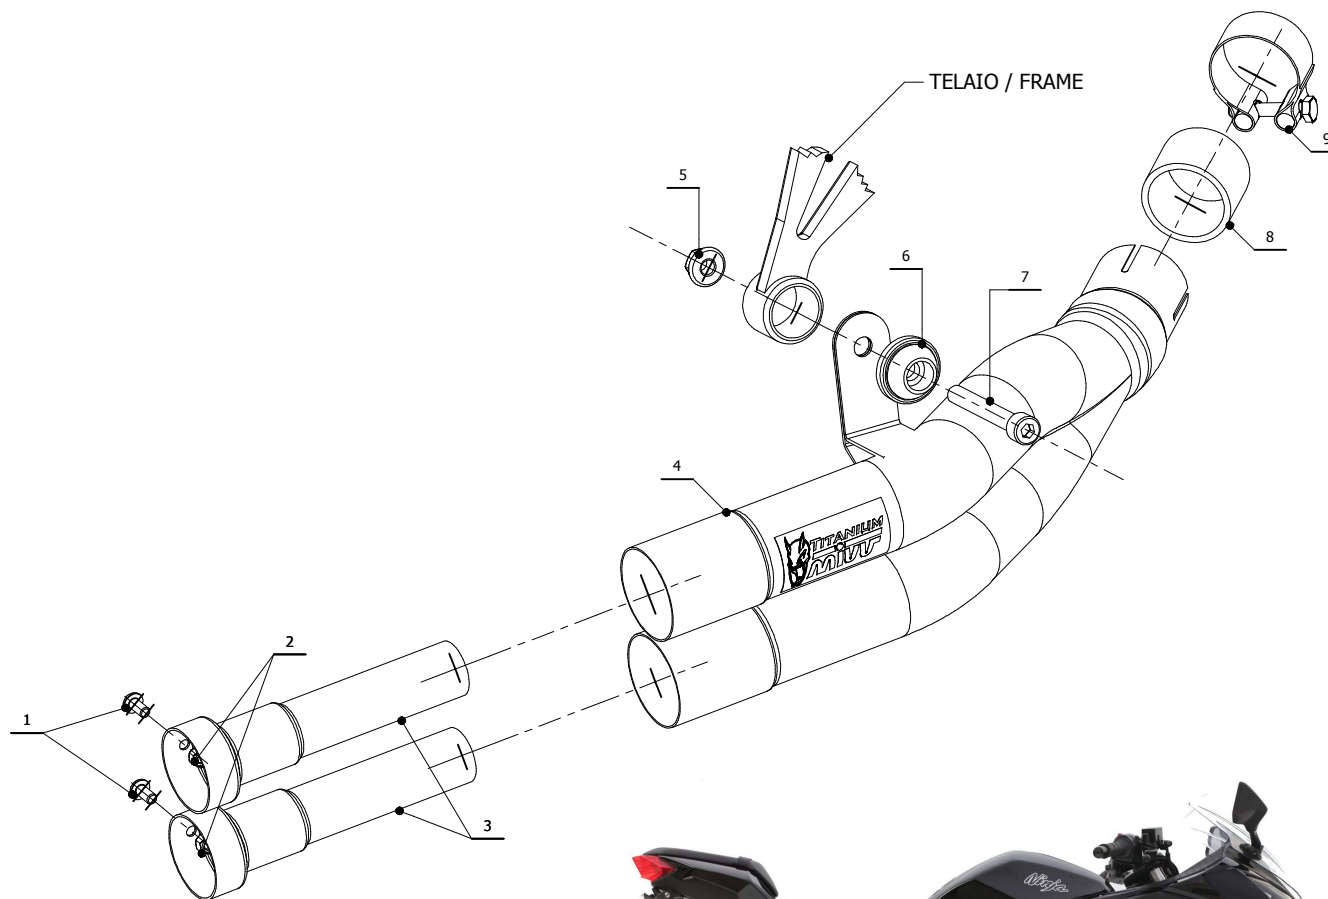

**MODEL** KAWASAKI NINJA 300  
KAWASAKI Z 300  
**LINE** SPORT

**YEAR** 2013-  
2015-  
**MUFFLER** DOUBLE GUN

**SCHEMATIC**

**ELENCO PARTI / PARTS LIST**

#	QTÀ / QTY	DESCRIZIONE / DESCRIPTION	CODICE / CODE
1	2	Vite M5 x 8 / Screw M5 x 8	50.73.459.1
2	2	Dado M5 / M5 nut	50.73.267.1
3	2	DB killer / DB killer	50.DK.059.0
4	1	Silenziatore / Muffler	DOUBLE GUN
5	1	Dado M8 flangiato / Flanged nut M8	50.73.393.1
6	1	Rondella alluminio / Aluminium washer	50.73.291.1
7	1	Vite M8x60 / Screw M8x60	50.73.078.1
8	1	Guarnizione in grafite / Graphite bush	50.72.35.41.30
9	1	Fascetta Ø 40/43 mm / Pipe clamp Ø 40/43 mm	50.FA.005.1

**APPLICAZIONI / APPLICATIONS**

CODICE / CODE	TUBO / PIPE	SILENZIATORE / MUFFLER	
K.038.SDG	---	TITANIO / TITANIUM	---