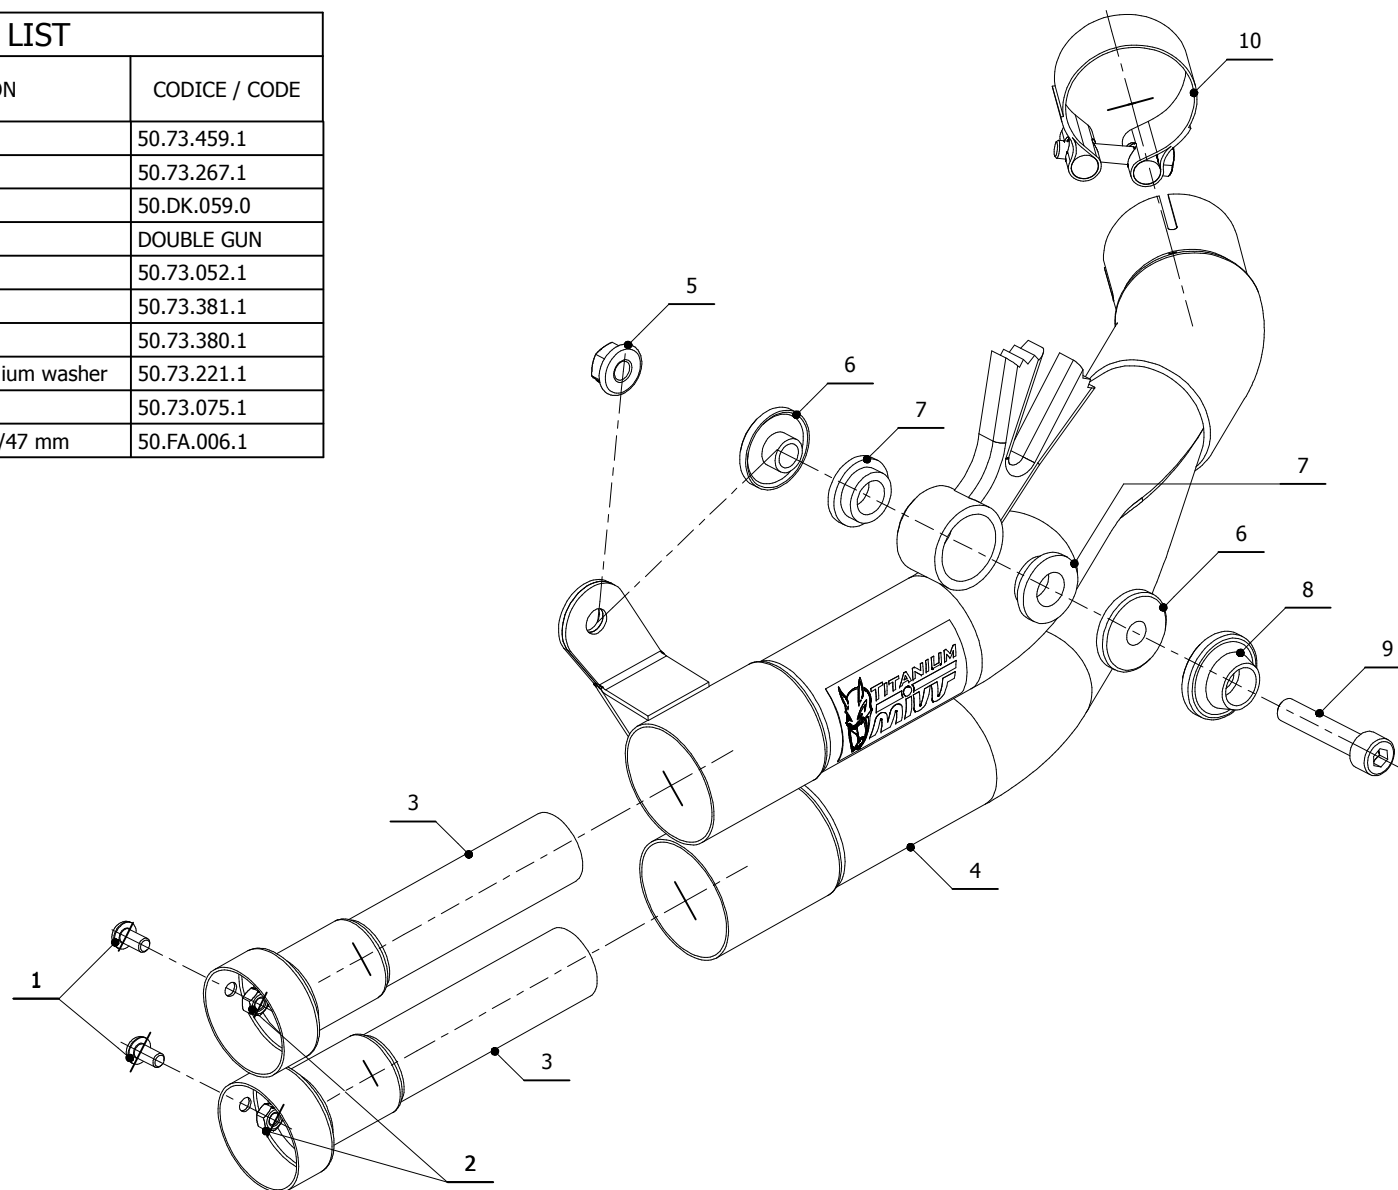

**MODEL** SUZUKI GSR 750

**YEAR** 2011-->

**LINE** SPORT

**MUFFLER** DOUBLE GUN

**SCHEMATIC**

**ELENCO PARTI / PARTS LIST**

#	QTÀ / QTY	DESCRIZIONE / DESCRIPTION	CODICE / CODE
1	2	Vite M5 x 8 / Screw M5 x 8	50.73.459.1
2	2	Dado M5 / M5 nut	50.73.267.1
3	2	DB killer / DB killer	50.DK.059.0
4	1	Silenziatore / Muffler	DOUBLE GUN
5	1	Dado 8 MA flangiato / Flanged nut 8 MA	50.73.052.1
6	2	Boccola / Bush	50.73.381.1
7	2	Silentblock / Silentblock	50.73.380.1
8	1	Rondella in alluminio nera / Black aluminium washer	50.73.221.1
9	1	Vite M8x40 / Screw M8x40	50.73.075.1
10	1	Fascetta Ø 44/47 mm / Pipe clamp Ø 44/47 mm	50.FA.006.1

**APPLICAZIONI / APPLICATIONS**

CODICE / CODE	TUBO / PIPE	SILENZIATORE / MUFFLER
S.037.LDG	---	TITANIO / TITANIUM