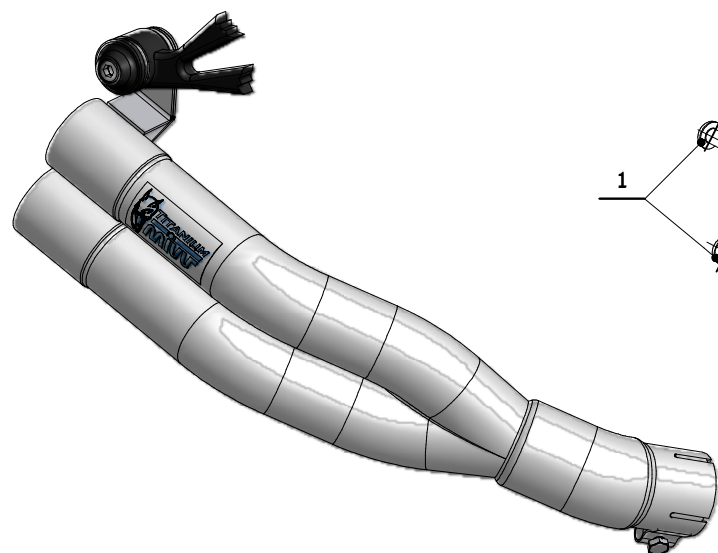

**MODEL** SUZUKI GSR 750

**YEAR** 2011-->

**LINE** SPORT

**MUFFLER** DOUBLE GUN

**SCHEMATIC**

**ELENCO PARTI / PARTS LIST**

#	QTÀ / QTY	DESCRIZIONE / DESCRIPTION	CODICE / CODE
1	2	Vite M5 x 8 / Screw M5 x 8	50.73.459.1
2	2	Dado M5 / M5 nut	50.73.267.1
3	2	DB killer / DB killer	50.DK.059.0
4	1	Silenziatore / Muffler	DOUBLE GUN
5	1	Dado 8 MA flangiato / Flanged nut 8 MA	50.73.052.1
6	2	Boccola / Bush	50.73.381.1
7	2	Silentblock / Silentblock	50.73.380.1
8	1	Rondella in alluminio nera / Black aluminium washer	50.73.221.1
9	1	Vite M8x40 / Screw M8x40	50.73.075.1
10	1	Fascetta Ø 44/47 mm / Pipe clamp Ø 44/47 mm	50.FA.006.1

**APPLICAZIONI / APPLICATIONS**

CODICE / CODE	TUBO / PIPE	SILENZIATORE / MUFFLER
S.037.LDG	---	TITANIO / TITANIUM