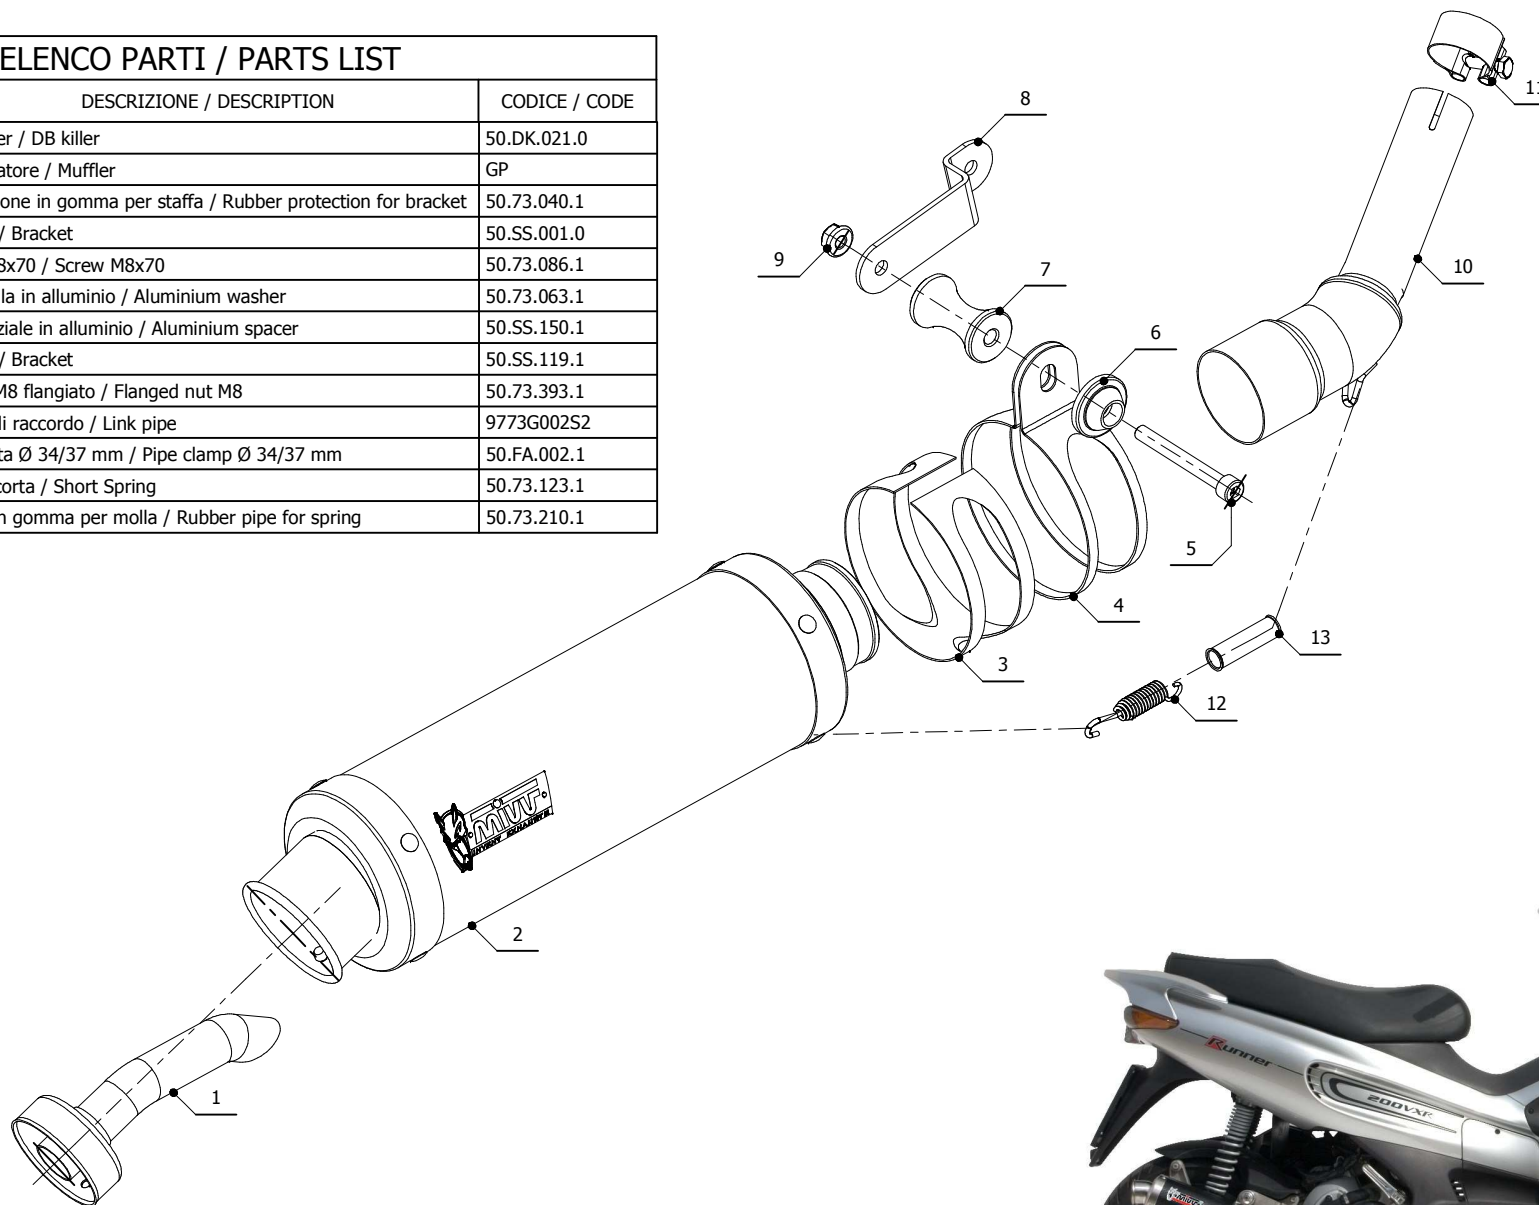

MODEL GILERA RUNNER 200

YEAR 2003-2004

LINE SPORT

MUFFLER GP

SCHEMATIC

ELENCO PARTI / PARTS LIST

#	QTÀ / QTY	DESCRIZIONE / DESCRIPTION	CODICE / CODE
1	1	DB killer / DB killer	50.DK.021.0
2	1	Silenziatore / Muffler	GP
3	1	Protezione in gomma per staffa / Rubber protection for bracket	50.73.040.1
4	1	Staffa / Bracket	50.SS.001.0
5	1	Vite M8x70 / Screw M8x70	50.73.086.1
6	1	Rondella in alluminio / Aluminium washer	50.73.063.1
7	1	Distanziale in alluminio / Aluminium spacer	50.SS.150.1
8	1	Staffa / Bracket	50.SS.119.1
9	1	Dado M8 flangiato / Flanged nut M8	50.73.393.1
10	1	Tubo di raccordo / Link pipe	9773G002S2
11	1	Fascetta Ø 34/37 mm / Pipe clamp Ø 34/37 mm	50.FA.002.1
12	1	Molla corta / Short Spring	50.73.123.1
13	1	Tubo in gomma per molla / Rubber pipe for spring	50.73.210.1

APPLICAZIONI / APPLICATIONS

CODICE / COD	TUBO / PIPE	SILENZIATORE / MUFFLER	FASCETTA / CLAMP
G.002.L2S	INOX / ST. STEEL	CARBONIO / CARBON FIBER	INOX / ST. STEEL
G.002.L6S	INOX / ST. STEEL	TITANIO / TITANIUM	INOX / ST. STEEL
G.002.LXB	INOX / ST. STEEL	STEEL BLACK	INOX / ST. STEEL