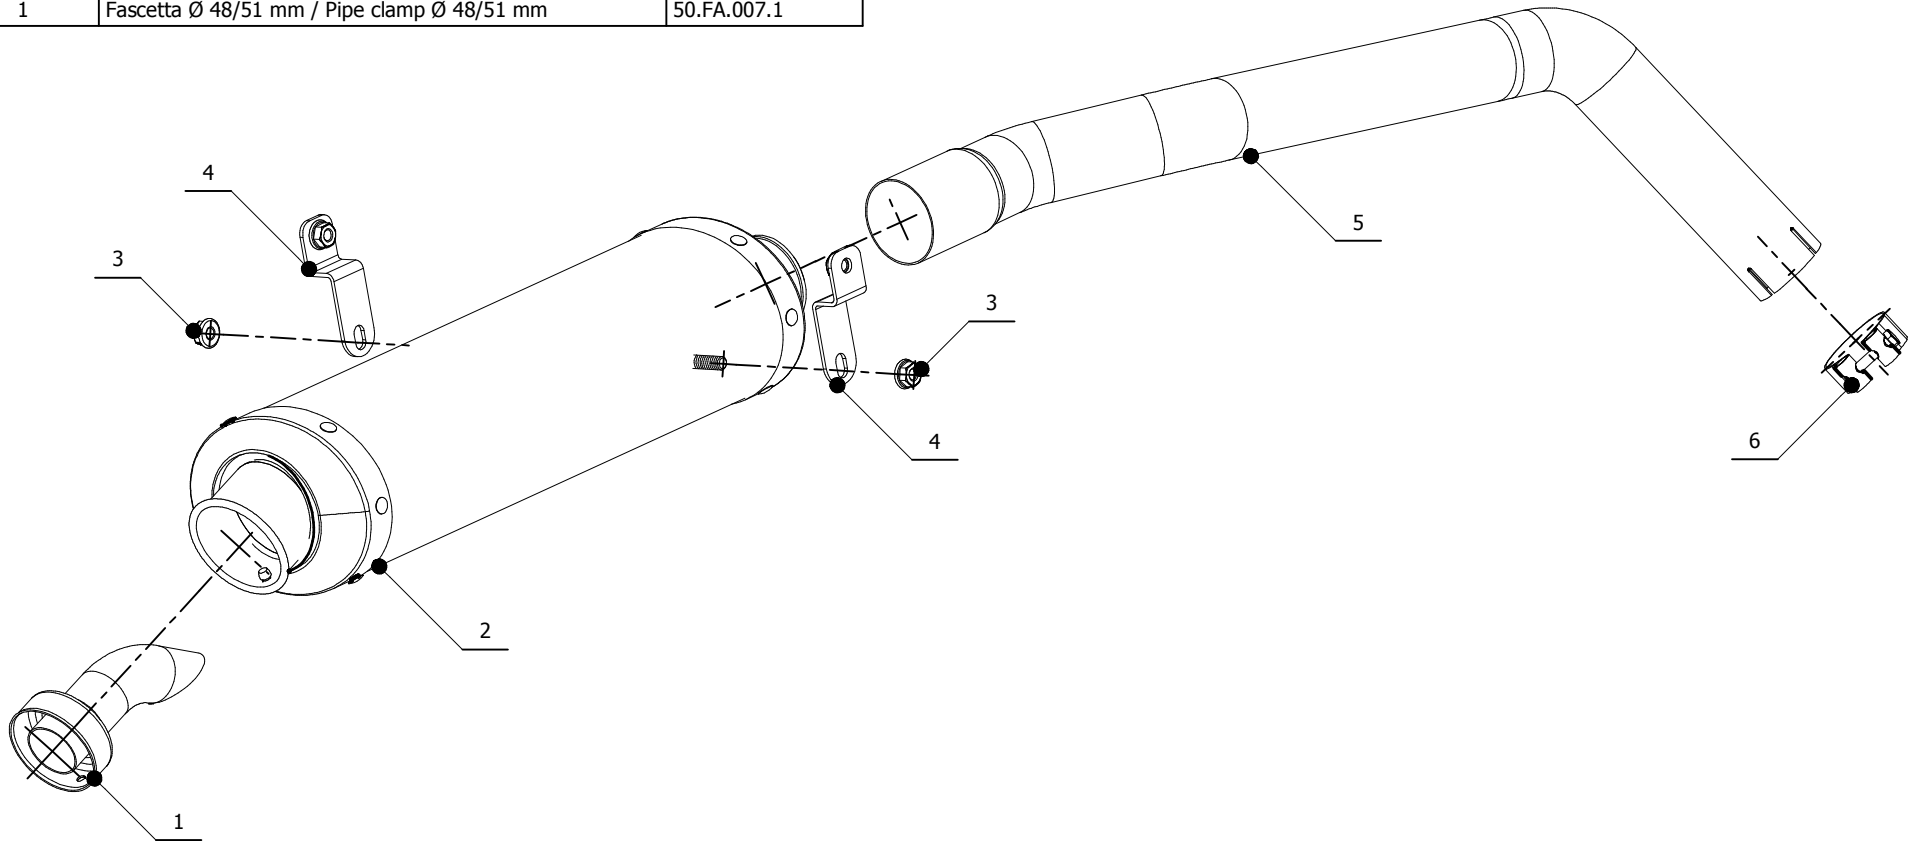

MODEL HONDA CBR 600 RR

YEAR 2005-2006

LINE SPORT

MUFFLER OVAL

SCHEMATIC

ELENCO PARTI / PARTS LIST

#	QTÀ / QTY	DESCRIZIONE / DESCRIPTION	CODICE / CODE
1	1	DB killer / DB killer	50.DK.020.0
2	1	Silenziatore / Muffler	OVAL
3	2	Dado M8 flangiato / Flanged nut M8	50.73.052.1
4	2	Staffa / Bracket	50.SS.129.1
5	1	Tubo di raccordo / Link pipe	9773UH027SE
6	1	Fascetta Ø 48/51 mm / Pipe clamp Ø 48/51 mm	50.FA.007.1

APPLICAZIONI / APPLICATIONS

CODICE / CODE	TUBO / PIPE	SILENZIATORE / MUFFLER	FASCETTA / CLAMP
UH.027.LX2	INOX / ST. STEEL	INOX / ST. STEEL	///