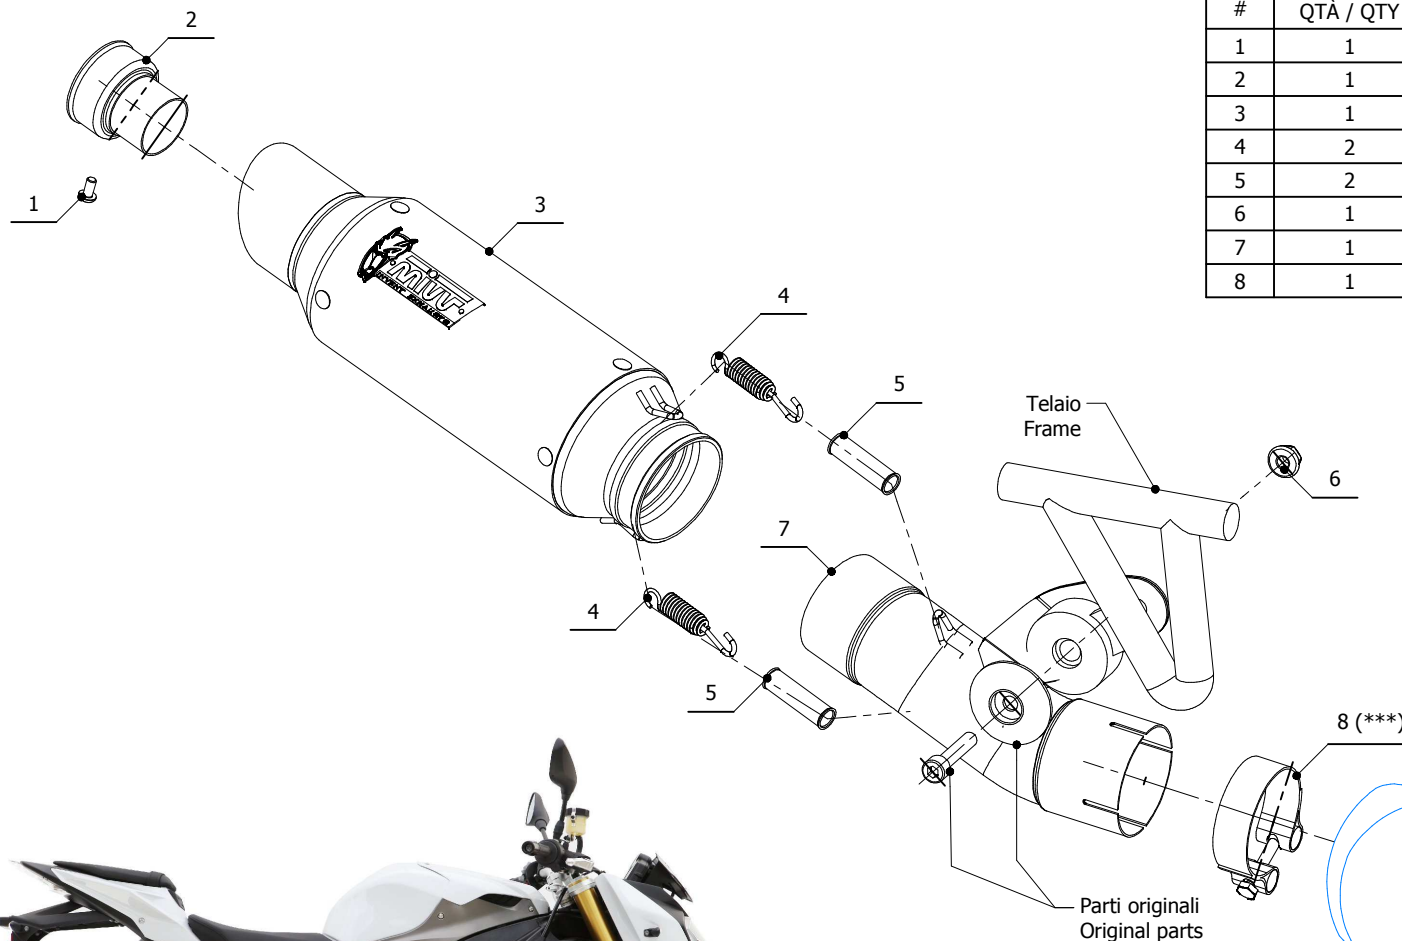

MODEL BMW S 1000 R

YEAR 2014 - 2016

LINE SPORT

MUFFLER GP

SCHEMATIC

ELENCO PARTI / PARTS LIST

#	QTÀ / QTY	DESCRIZIONE / DESCRIPTION	CODICE / CODE
1	1	Vite M5 x 8 / Screw M5 x 8	50.73.459.1
2	1	DB killer / DB killer	50.DK.097.0
3	1	Silenziatore / Muffler	9873B019S2
4	2	Molla corta / Short Spring	50.73.123.1
5	2	Tube in gomma per molla / Rubber pipe for spring	50.73.210.1
6	1	Dado M8 flangiato / Flanged nut M8	50.73.393.1
7	1	Tube di raccordo / Link pipe	9773B020S2
8	1	Fascetta Ø 60/63 mm / Pipe clamp Ø 60/63 mm	50.FA.010.1

(\*\*\*) Da usare solo in caso di eliminazione paracalore originale  
(\*\*\*) To be used only without original heatshield

APPLICAZIONI / APPLICATIONS

CODICE / CODE	TUBO / PIPE	SILENZIATORE / MUFFLER
B.020.LXS	INOX / ST. STEEL	INOX / ST. STEEL