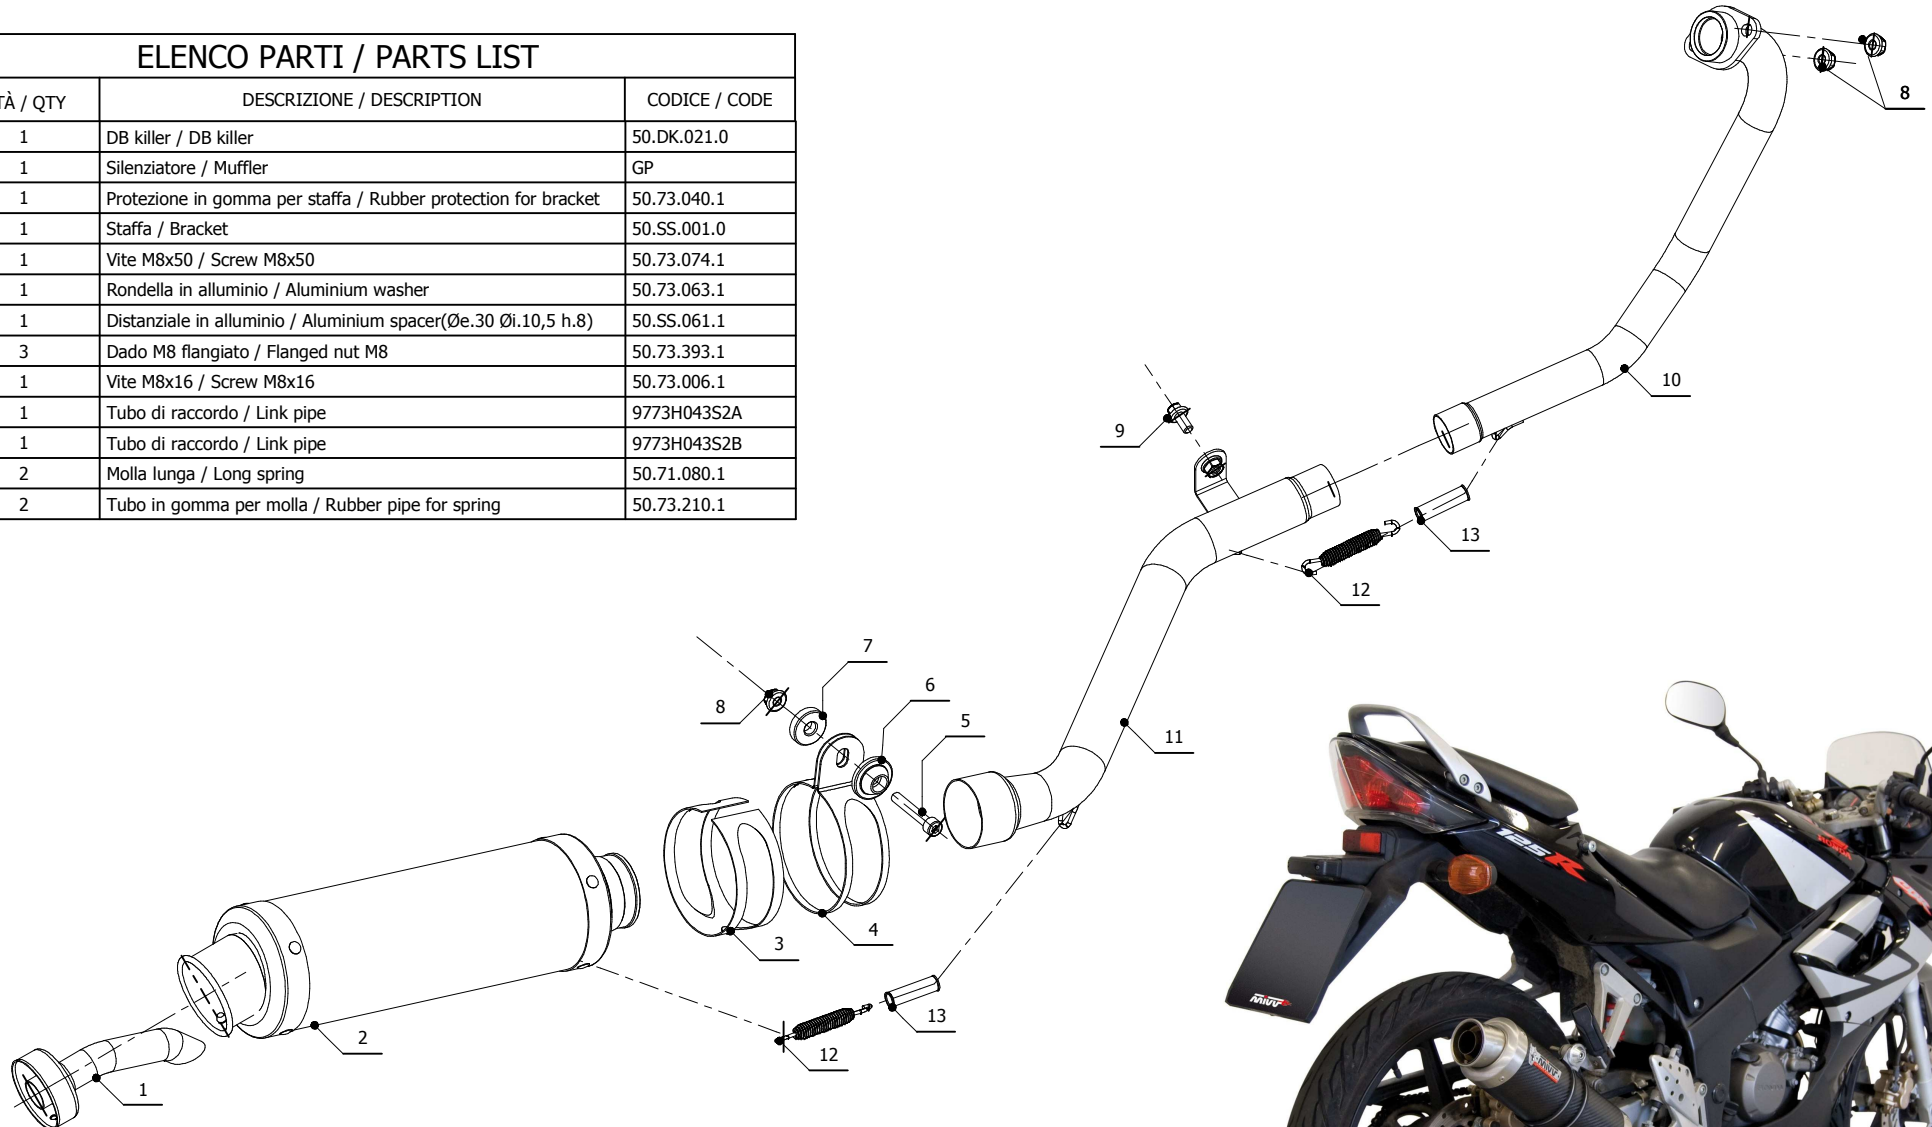

MODEL HONDA CBR 125 R

YEAR 2004-2010

LINE SPORT

MUFFLER GP

SCHEMATIC

ELENCO PARTI / PARTS LIST

#	QTÀ / QTY	DESCRIZIONE / DESCRIPTION	CODICE / CODE
1	1	DB killer / DB killer	50.DK.021.0
2	1	Silenziatore / Muffler	GP
3	1	Protezione in gomma per staffa / Rubber protection for bracket	50.73.040.1
4	1	Staffa / Bracket	50.SS.001.0
5	1	Vite M8x50 / Screw M8x50	50.73.074.1
6	1	Rondella in alluminio / Aluminium washer	50.73.063.1
7	1	Distanziale in alluminio / Aluminium spacer(Øe.30 Øi.10,5 h.8)	50.SS.061.1
8	3	Dado M8 flangiato / Flanged nut M8	50.73.393.1
9	1	Vite M8x16 / Screw M8x16	50.73.006.1
10	1	Tubo di raccordo / Link pipe	9773H043S2A
11	1	Tubo di raccordo / Link pipe	9773H043S2B
12	2	Molla lunga / Long spring	50.71.080.1
13	2	Tubo in gomma per molla / Rubber pipe for spring	50.73.210.1

APPLICAZIONI / APPLICATIONS

CODICE / CODE	TUBO / PIPE	SILENZIATORE / MUFFLER	FASCETTA / CLAMP
H.043.L2S	INOX / ST. STEEL	CARBONIO / CARBON FIBER	INOX / ST. STEEL
H.043.L6S	INOX / ST. STEEL	TITANIO / TITANIUM	INOX / ST. STEEL
H.043.LXB	INOX / ST. STEEL	STEEL BLACK	INOX / ST. STEEL