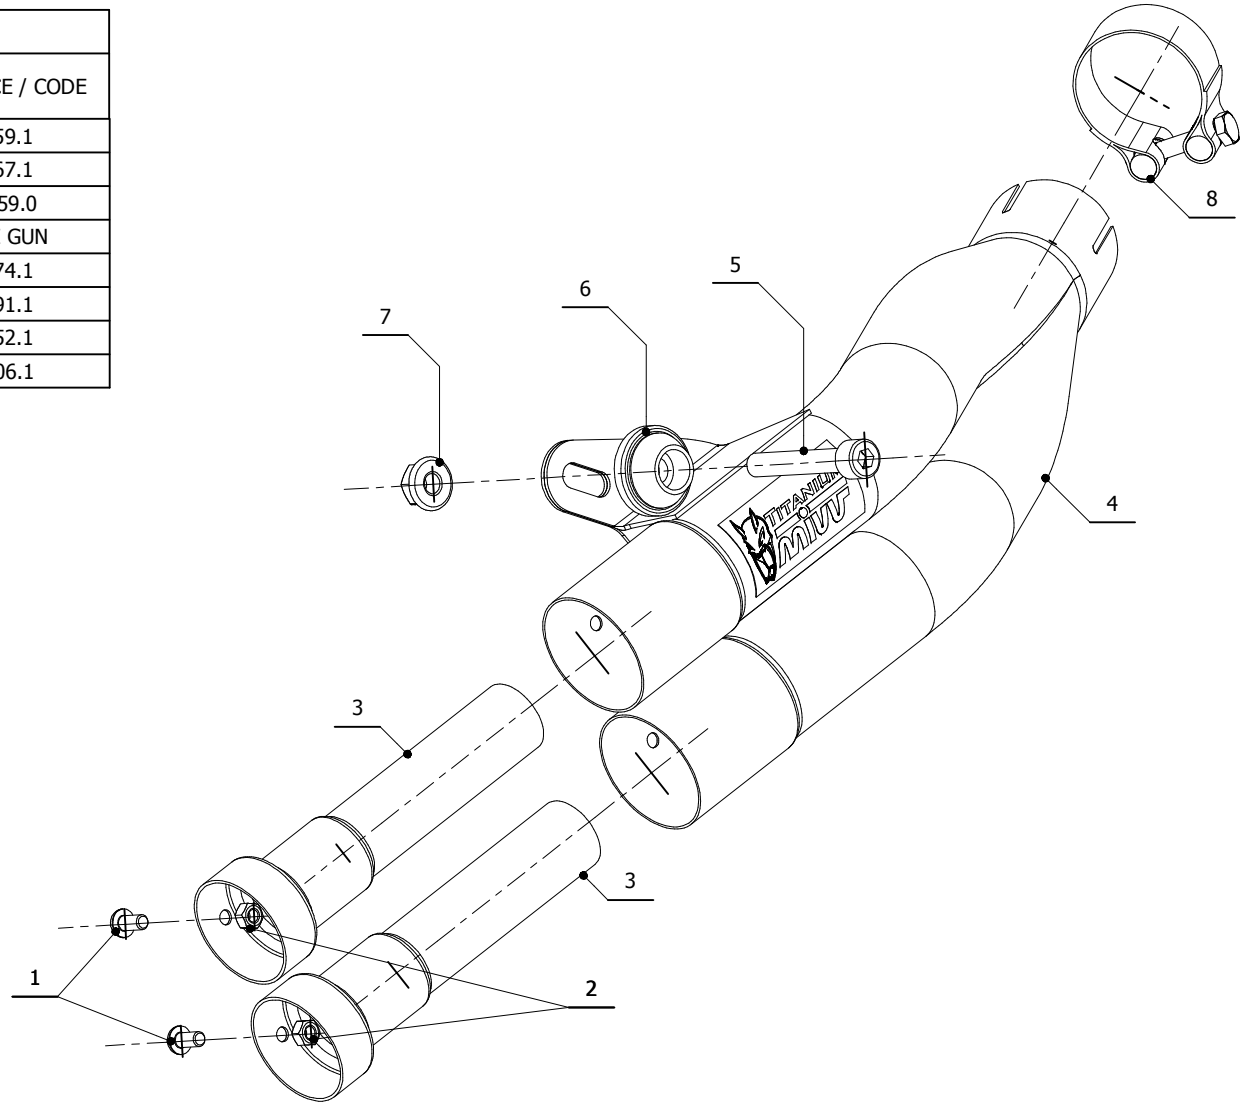

MODEL HONDA HORNET 600
HONDA CBR 600 F

YEAR 2007-->
2011-->

LINE SPORT

MUFFLER DOUBLE GUN

SCHEMATIC

ELENCO PARTI / PARTS LIST

#	QTÀ / QTY	DESCRIZIONE / DESCRIPTION	CODICE / CODE
1	2	Vite M5 x 8 / Screw M5 x 8	50.73.459.1
2	2	Dado M5 / M5 nut	50.73.267.1
3	2	DB killer / DB killer	50.DK.059.0
4	1	Silenziatore / Muffler	DOUBLE GUN
5	1	Vite M8x50 / Screw M8x50	50.73.074.1
6	1	Rondella alluminio / Aluminium washer	50.73.291.1
7	1	Dado 8 MA flangiato / Flanged nut 8 MA	50.73.052.1
8	1	Fascetta Ø 44/47 mm / Pipe clamp Ø 44/47 mm	50.FA.006.1

APPLICAZIONI / APPLICATIONS

CODICE / CODE	TUBO / PIPE	SILENZIATORE / MUFFLER	
H.038.LDG	////	TITANIO / TITANIUM	