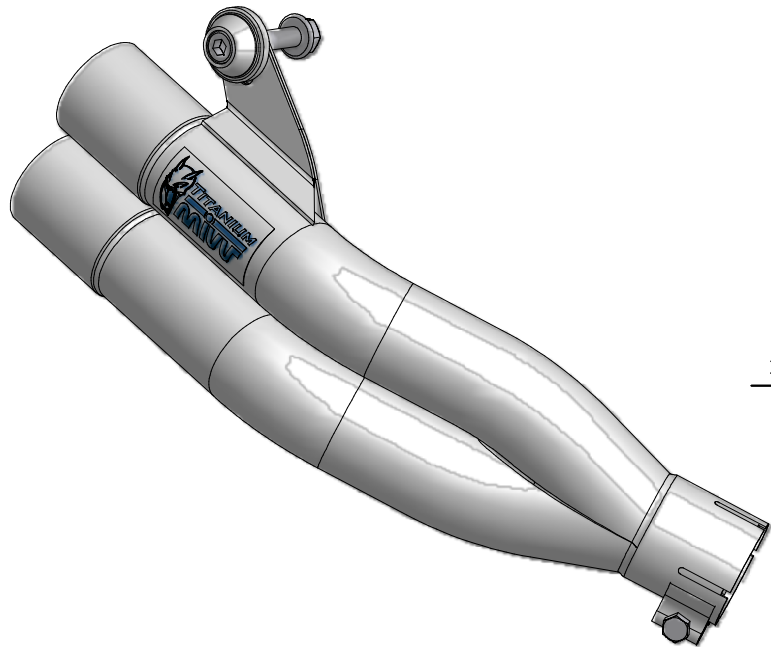

MODEL HONDA HORNET 600
HONDA CBR 600 F

YEAR 2007-->
2011-->

LINE SPORT

MUFFLER DOUBLE GUN

SCHEMATIC

ELENCO PARTI / PARTS LIST

#	QTÀ / QTY	DESCRIZIONE / DESCRIPTION	CODICE / CODE
1	2	Vite M5 x 8 / Screw M5 x 8	50.73.459.1
2	2	Dado M5 / M5 nut	50.73.267.1
3	2	DB killer / DB killer	50.DK.059.0
4	1	Silenziatore / Muffler	DOUBLE GUN
5	1	Vite M8x50 / Screw M8x50	50.73.074.1
6	1	Rondella alluminio / Aluminium washer	50.73.291.1
7	1	Dado 8 MA flangiato / Flanged nut 8 MA	50.73.052.1
8	1	Fascetta Ø 44/47 mm / Pipe clamp Ø 44/47 mm	50.FA.006.1

APPLICAZIONI / APPLICATIONS

CODICE / CODE	TUBO / PIPE	SILENZIATORE / MUFFLER	
H.038.LDG	////	TITANIO / TITANIUM	