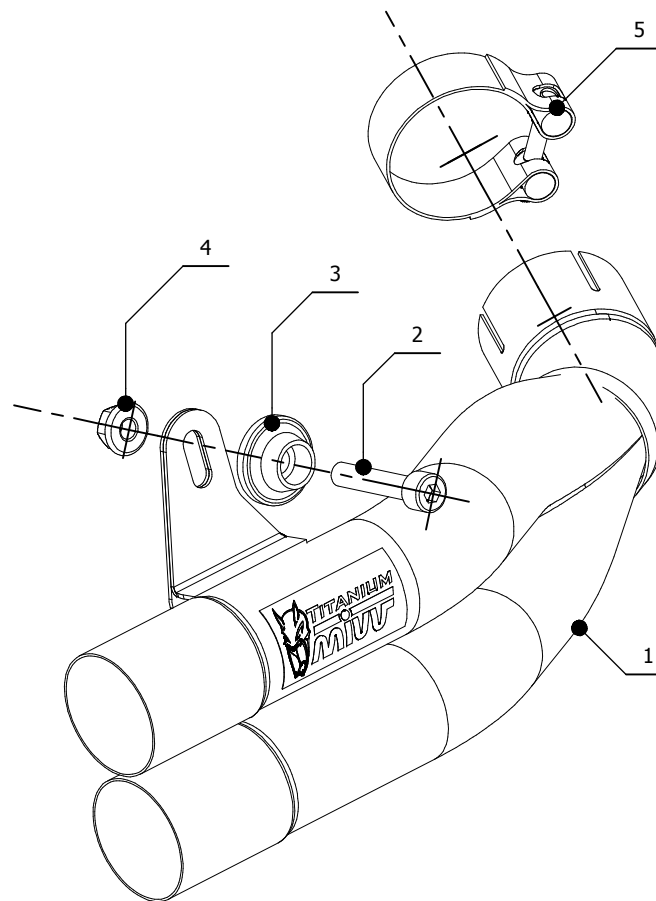

MODEL KAWASAKI ZX-10 R

YEAR 2011-->

LINE SPORT

MUFFLER DOUBLE GUN

SCHEMATIC

ELENCO PARTI / PARTS LIST

#	QTÀ / QTY	DESCRIZIONE / DESCRIPTION	CODICE / CODE
1	1	Silenziatore / Muffler	DOUBLE GUN
2	1	Vite M8x40 / Screw M8x40	50.73.075.1
3	1	Rondella in alluminio nera / Black aluminium washer	50.73.221.1
4	1	Dado 8 MA flangiato / Flanged nut 8 MA	50.73.052.1
5	1	Fascetta Ø 52/55 mm / Pipe clamp Ø 52/55 mm	50.FA.008.1

APPLICAZIONI / APPLICATIONS

CODICE / CODE	TUBO / PIPE	SILENZIATORE / MUFFLER	
K.026.LDG	////	TITANIO / TITANIUM	