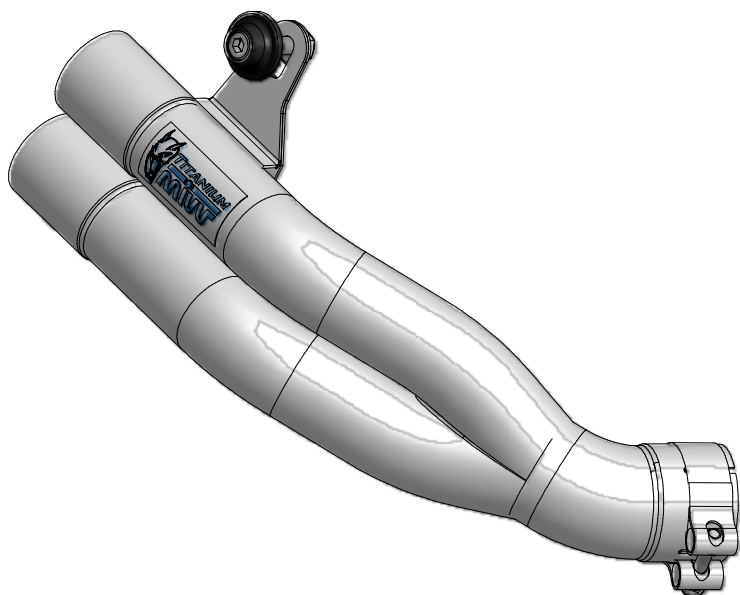

MODEL KAWASAKI ZX-10 R

YEAR 2011-->

LINE SPORT

MUFFLER DOUBLE GUN

SCHEMATIC

ELENCO PARTI / PARTS LIST

#	QTÀ / QTY	DESCRIZIONE / DESCRIPTION	CODICE / CODE
1	1	Silenziatore / Muffler	DOUBLE GUN
2	1	Vite M8x40 / Screw M8x40	50.73.075.1
3	1	Rondella in alluminio nera / Black aluminium washer	50.73.221.1
4	1	Dado 8 MA flangiato / Flanged nut 8 MA	50.73.052.1
5	1	Fascetta Ø 52/55 mm / Pipe clamp Ø 52/55 mm	50.FA.008.1

APPLICAZIONI / APPLICATIONS

CODICE / CODE	TUBO / PIPE	SILENZIATORE / MUFFLER	
K.026.LDG	////	TITANIO / TITANIUM	