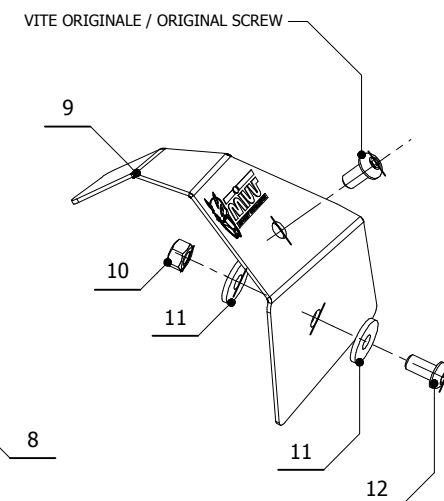

MODEL SUZUKI GSX-R 600/750

YEAR 2011-->

LINE SPORT

MUFFLER DOUBLE GUN

SCHEMATIC

ELENCO PARTI / PARTS LIST

#	QTÀ / QTY	DESCRIZIONE / DESCRIPTION	CODICE / CODE
1	2	Vite M5 x 8 / Screw M5 x 8	50.73.459.1
2	2	Dado M5 / M5 nut	50.73.267.1
3	2	DB killer / DB killer	50.DK.059.0
4	1	Dado 8 MA flangiato / Flanged nut 8 MA	50.73.052.1
5	1	Rondella in alluminio nera / Black aluminium washer	50.73.221.1
6	1	Vite M8x50 / Screw M8x50	50.73.074.1
7	1	Silenziatore / Muffler	DOUBLE GUN
8	1	Fascetta Ø 44/47 mm / Pipe clamp Ø 44/47 mm	50.FA.006.1
9	1	Copertura in alluminio / Aluminium cover	50.CR.016.0
10	1	Dado M6 / Nut M6	50.73.146.1
11	2	Rondella M6 / Washer M6	50.73.187.1
12	1	Vite M6 x 12 / Screw M6 x 12	50.72.024.1

APPLICAZIONI / APPLICATIONS

CODICE / CODE	TUBO / PIPE	SILENZIATORE / MUFFLER
S.036.LDG	---	TITANIO / TITANIUM