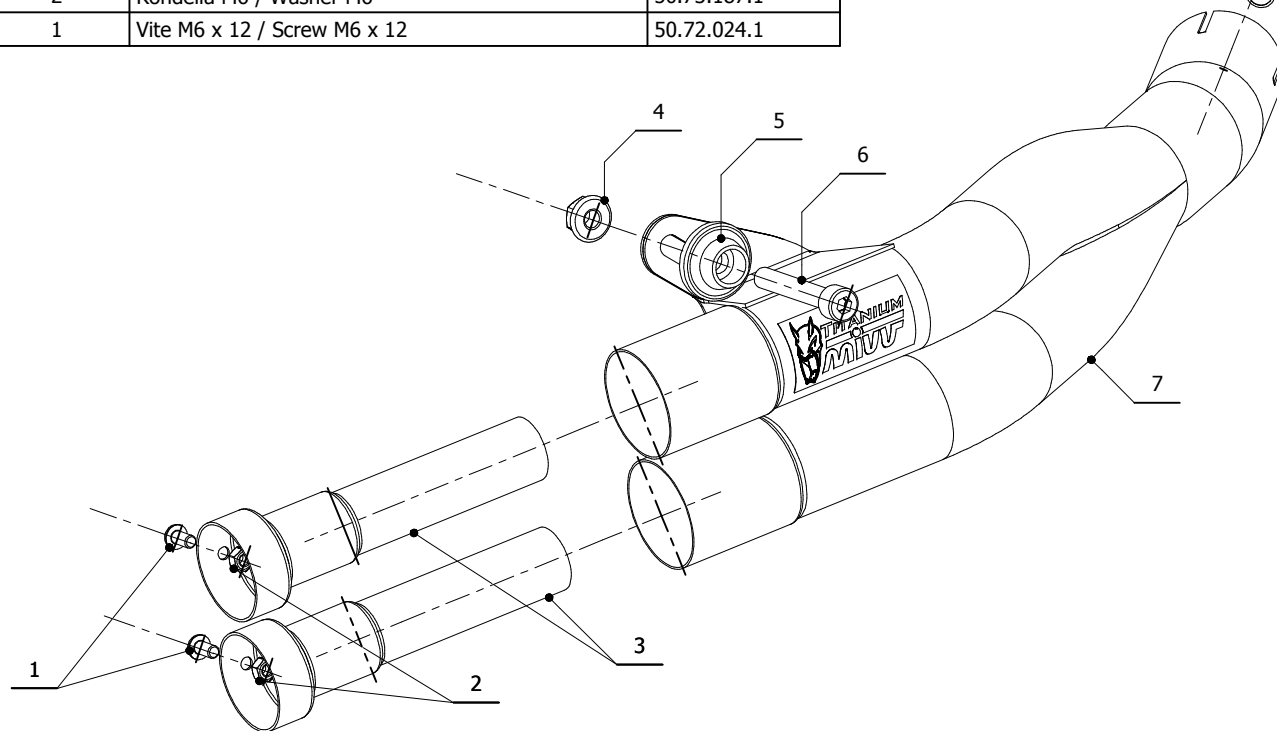

MODEL SUZUKI GSX-R 600/750

YEAR 2011-->

LINE SPORT

MUFFLER DOUBLE GUN

SCHEMATIC

ELENCO PARTI / PARTS LIST

#	QTÀ / QTY	DESCRIZIONE / DESCRIPTION	CODICE / CODE
1	2	Vite M5 x 8 / Screw M5 x 8	50.73.459.1
2	2	Dado M5 / M5 nut	50.73.267.1
3	2	DB killer / DB killer	50.DK.059.0
4	1	Dado 8 MA flangiato / Flanged nut 8 MA	50.73.052.1
5	1	Rondella in alluminio nera / Black aluminium washer	50.73.221.1
6	1	Vite M8x50 / Screw M8x50	50.73.074.1
7	1	Silenziatore / Muffler	DOUBLE GUN
8	1	Fascetta Ø 44/47 mm / Pipe clamp Ø 44/47 mm	50.FA.006.1
9	1	Copertura in alluminio / Aluminium cover	50.CR.016.0
10	1	Dado M6 / Nut M6	50.73.146.1
11	2	Rondella M6 / Washer M6	50.73.187.1
12	1	Vite M6 x 12 / Screw M6 x 12	50.72.024.1

APPLICAZIONI / APPLICATIONS

CODICE / CODE	TUBO / PIPE	SILENZIATORE / MUFFLER
S.036.LDG	---	TITANIO / TITANIUM