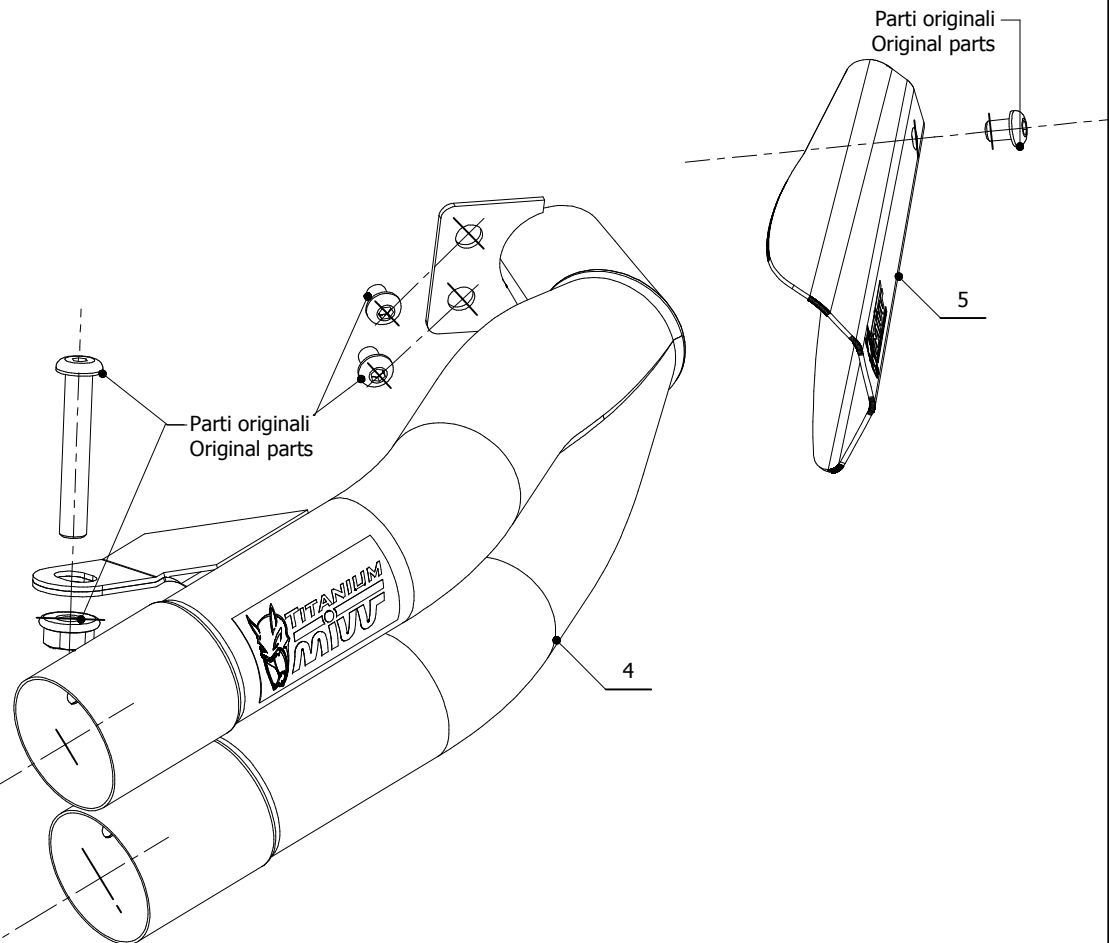

MODEL YAMAHA XJ6 / XJ6 DIVERSION

YEAR 2009 -->

LINE SPORT

MUFFLER DOUBLE GUN

SCHEMATIC

APPLICAZIONI / APPLICATIONS

CODICE / CODE	TUBO / PIPE	SILENZIATORE / MUFFLER
Y.032.LDG	////	TITANIO / TITANIUM

ELENCO PARTI / PARTS LIST

#	QTÀ / QTY	DESCRIZIONE / DESCRIPTION	CODICE / CODE
1	2	Vite M5 x 8 / Screw M5 x 8	50.73.459.1
2	2	Dado M5 / M5 nut	50.73.267.1
3	2	DB killer / DB killer	50.DK.059.0
4	1	Silenziatore / Muffler	DOUBLE GUN
5	1	Copertura in alluminio / Aluminium cover	50.CR.015.0