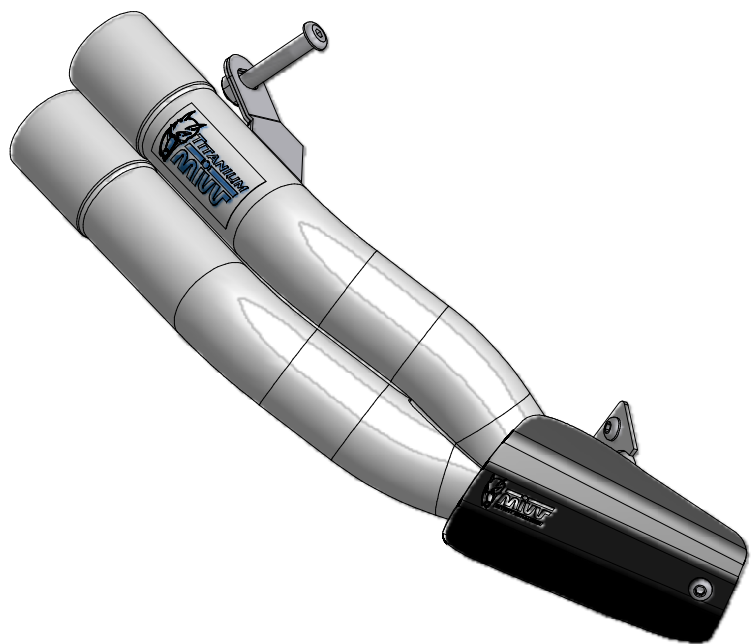

MODEL YAMAHA XJ6 / XJ6 DIVERSION

YEAR 2009 -->

LINE SPORT

MUFFLER DOUBLE GUN

SCHEMATIC

APPLICAZIONI / APPLICATIONS

CODICE / CODE	TUBO / PIPE	SILENZIATORE / MUFFLER
Y.032.LDG	////	TITANIO / TITANIUM

ELENCO PARTI / PARTS LIST

#	QTÀ / QTY	DESCRIZIONE / DESCRIPTION	CODICE / CODE
1	2	Vite M5 x 8 / Screw M5 x 8	50.73.459.1
2	2	Dado M5 / M5 nut	50.73.267.1
3	2	DB killer / DB killer	50.DK.059.0
4	1	Silenziatore / Muffler	DOUBLE GUN
5	1	Copertura in alluminio / Aluminium cover	50.CR.015.0