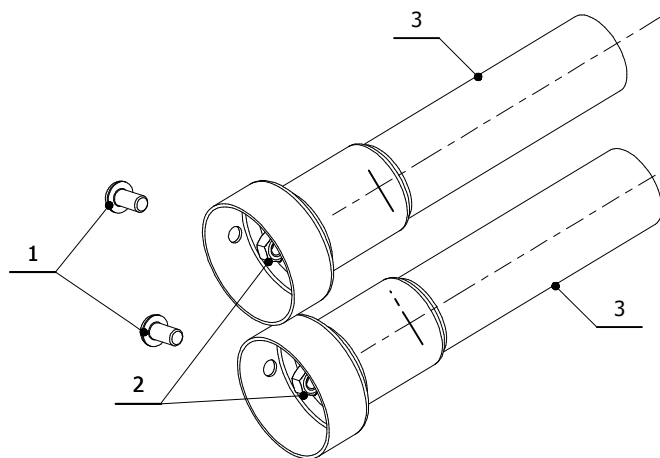

MODEL YAMAHA XJ6 / XJ6 DIVERSION

YEAR 2009 -->

LINE SPORT

MUFFLER DOUBLE GUN

SCHEMATIC

APPLICAZIONI / APPLICATIONS

CODICE / CODE	TUBO / PIPE	SILENZIATORE / MUFFLER
Y.032.LDG	////	TITANIO / TITANIUM

ELENCO PARTI / PARTS LIST

#	QTÀ / QTY	DESCRIZIONE / DESCRIPTION	CODICE / CODE
1	2	Vite M5 x 8 / Screw M5 x 8	50.73.459.1
2	2	Dado M5 / M5 nut	50.73.267.1
3	2	DB killer / DB killer	50.DK.059.0
4	1	Silenziatore / Muffler	DOUBLE GUN
5	1	Copertura in alluminio / Aluminium cover	50.CR.015.0